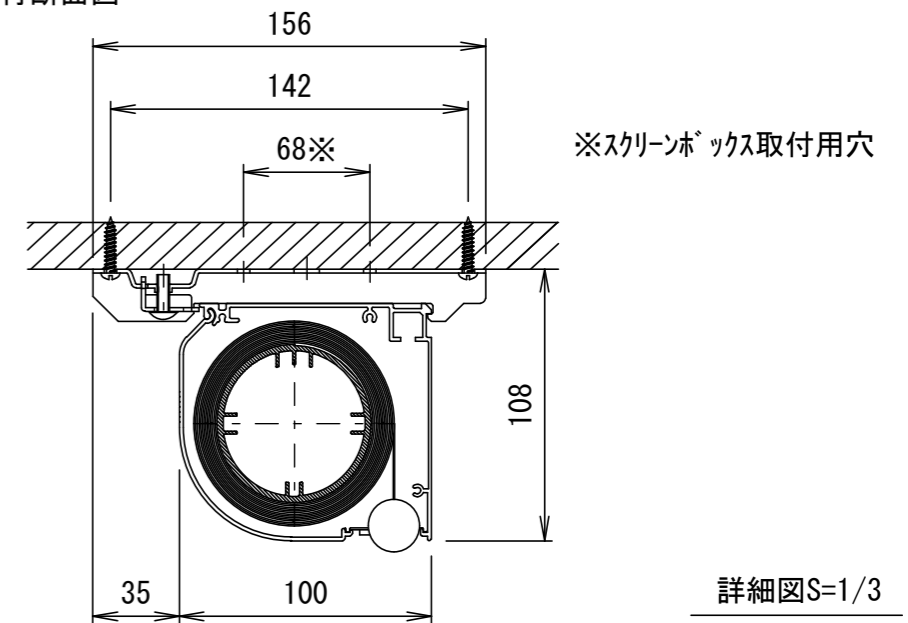

正面図

側面図

仕様

- 製品重量 約16.5kg
- 材質 (ケース部) アルミ製
- 塗装色 (ケース部) 黒色
- 電源 AC100V 50/60Hz
- 消費電力 102W
- 制御 FM

付属品

- FMリモコン × 1個
- 天井ブラケット × 1式

各部名称

①	スクリーン
②	マスク
③	フロントケース
④	ホトムハブ(φ21)
⑤	ホトムキャップ
⑥	天井ブラケット

※製品の仕様およびデザインは、改良のため予告なく変更する場合があります。

FMリモコン

S=1/4

天井ブラケット

S=1/4

天井取付断面図

詳細図S=1/3

△6				UNIT	mm	SCALE	1/20
△5				ANGLE	3rd		
△4				TOLERANCE			
△3				DATE	2022. 04. 04		
△2				TITLE	外観仕様図		
△1				MODEL NAME	天井巻き上げタイプ (ワイヤレスリモコン)		
				MODEL NO.	E8K-KE140HD		
	DATE	REVISION	SIGN	PLANNED BY	DRAWN BY	CHECKED BY	APPROVED BY
					TSUBATA	TANAKA	
				DRAWING NO.	SWD04F		