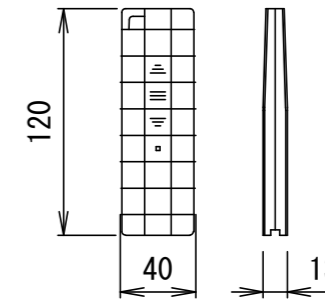

正面図

側面図

仕様

- 製品重量 約16.5kg
- 材質 (ケース部) アルミ製
- 塗装色 (ケース部) 黒色
- 電源 AC100V 50/60Hz
- 消費電力 102W
- 制御 FM

付属品

- FMリモコン × 1個
- 天井ブラケット × 1式

各部名称

①	スクリーン
②	マスク
③	フロントケース
④	ホトムハブ(φ21)
⑤	ホトムキャップ
⑥	天井ブラケット

※製品の仕様およびデザインは、改良のため予告なく変更する場合があります。

FMリモコン

S=1/4

天井ブラケット

S=1/4

天井取付断面図

詳細図S=1/3

△6				UNIT	mm	SCALE	1/20
△5				ANGLE	3rd		
△4				TOLERANCE			
△3				DATE	2022. 04. 04		
△2				TITLE	外観仕様図		
△1				MODEL NAME	天井巻き上げタイプ (ワイヤレスリモコン)		
				MODEL NO.	E8K-KE140HD		
	DATE	REVISION	SIGN	PLANNED BY	DRAWN BY	CHECKED BY	APPROVED BY
					TSUBATA	TANAKA	
				DRAWING NO.	SWD04F		