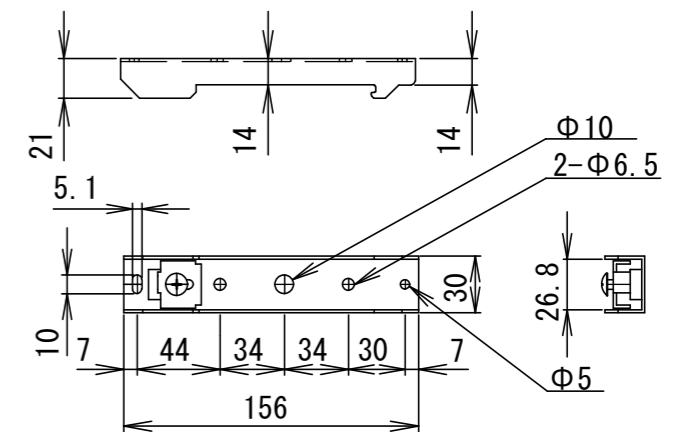

正面図

側面図

仕様

- 製品重量 約16.5kg
- 材質 (ケース部) アルミ製
- 塗装色 (ケース部) 黒色
- 電源 AC100V 50/60Hz
- 消費電力 102W
- 制御 FM

付属品

- FMリモコン × 1個
- 天井ブラケット × 1式

各部名称

①	スクリーン
②	マスク
③	フロントケース
④	ホトムハブ(φ21)
⑤	ホトムキャップ
⑥	天井ブラケット

※製品の仕様およびデザインは、改良のため予告なく変更する場合があります。

FMリモコン

S=1/4

天井ブラケット

S=1/4

天井取付断面図

詳細図S=1/3

△6				UNIT	mm	SCALE	1/20
△5				ANGLE	3rd		
△4				TOLERANCE			
△3				DATE	2022. 04. 04		
△2				TITLE	外観仕様図		
△1				MODEL NAME	天井巻き上げタイプ (ワイヤレスリモコン)		
				MODEL NO.	E8K-KE140HD		
	DATE	REVISION	SIGN	PLANNED BY	DRAWN BY	CHECKED BY	APPROVED BY
					TSUBATA	TANAKA	
				DRAWING NO.	SWD04F		