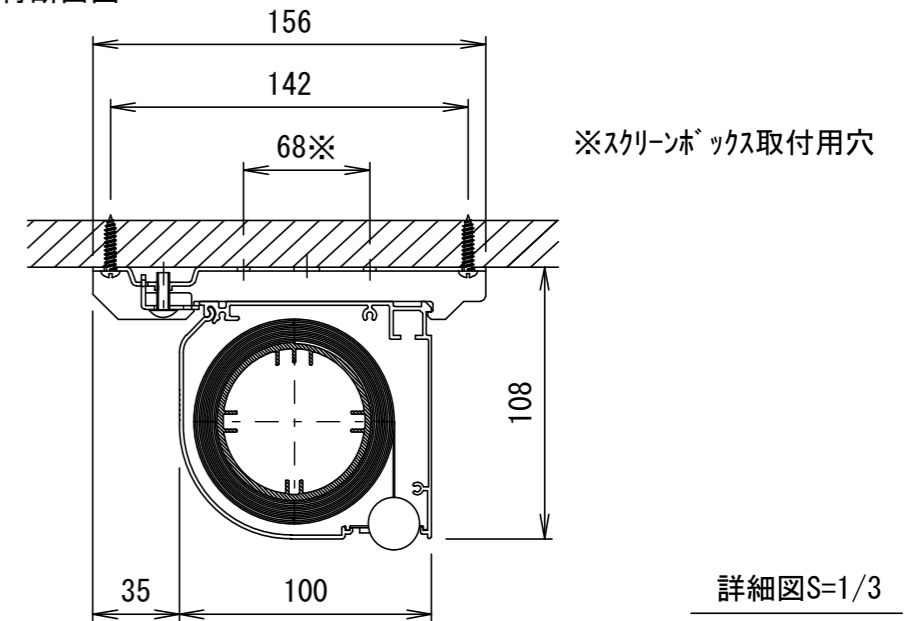

正面図

側面図

仕様

- 製品重量 約17.5kg
- 材質 (ケース部) アルミ製
- 塗装色 (ケース部) 黒色
- 電源 AC100V 50/60Hz
- 消費電力 102W
- 制御 FM

付属品

- FMリモコン × 1個
- 天井ブラケット × 1式

各部名称

①	スクリーン
②	マスク
③	フロントケース
④	ホトムハブ(φ21)
⑤	ホトムキャップ
⑥	天井ブラケット

※製品の仕様およびデザインは、改良のため予告なく変更する場合があります。

FMリモコン

S=1/4

天井ブラケット

S=1/4

天井取付断面図

詳細図S=1/3

△6				UNIT	mm	SCALE	1/20
△5				ANGLE	3rd		
△4				TOLERANCE			
△3				DATE	2022. 04. 04		
△2				TITLE	外観仕様図		
△1				MODEL NAME	天井巻き上げタイプ (ワイヤレスリモコン)		
				MODEL NO.	E8K-KE150HD		
	DATE	REVISION	SIGN	PLANNED BY	DRAWN BY	CHECKED BY	APPROVED BY
					TSUBATA	TANAKA	
							DRAWING NO. SWD04G