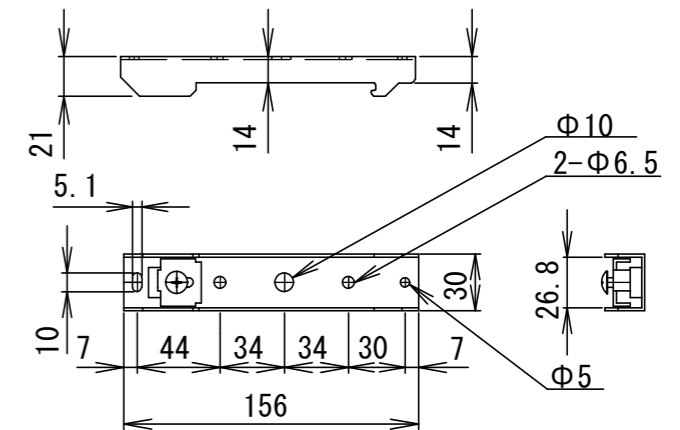

正面図

側面図

仕様

- 製品重量 約17.5kg
- 材質 (ケース部) アルミ製
- 塗装色 (ケース部) 黒色
- 電源 AC100V 50/60Hz
- 消費電力 102W
- 制御 FM

付属品

- FMリモコン × 1個
- 天井ブラケット × 1式

各部名称

①	スクリーン
②	マスク
③	フロントケース
④	ホトムハブ(φ21)
⑤	ホトムキャップ
⑥	天井ブラケット

※製品の仕様およびデザインは、改良のため予告なく変更する場合があります。

FMリモコン

S=1/4

天井ブラケット

S=1/4

天井取付断面図

詳細図S=1/3

△6				UNIT	mm	SCALE	1/20
△5				ANGLE	3rd		
△4				TOLERANCE			
△3				DATE	2022. 04. 04		
△2				TITLE	外観仕様図		
△1				MODEL NAME	天井巻き上げタイプ (ワイヤレスリモコン)		
				MODEL NO.	E8K-KE150HD		
	DATE	REVISION	SIGN	PLANNED BY	DRAWN BY	CHECKED BY	APPROVED BY
					TSUBATA	TANAKA	
							DRAWING NO. SWD04G