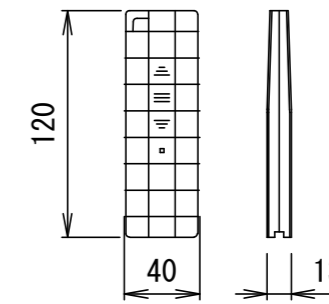

正面図

側面図

仕様

- 製品重量 約17.5kg
- 材質 (ケース部) アルミ製
- 塗装色 (ケース部) 黒色
- 電源 AC100V 50/60Hz
- 消費電力 102W
- 制御 FM

付属品

- FMリモコン × 1個
- 天井ブラケット × 1式

各部名称

①	スクリーン
②	マスク
③	フロントケース
④	ホトムハブ(φ21)
⑤	ホトムキャップ
⑥	天井ブラケット

※製品の仕様およびデザインは、改良のため予告なく変更する場合があります。

FMリモコン

S=1/4

天井ブラケット

S=1/4

天井取付断面図

詳細図S=1/3

△6				UNIT	mm	SCALE	1/20
△5				ANGLE	3rd		
△4				TOLERANCE			
△3				DATE	2022. 04. 04		
△2				TITLE	外観仕様図		
△1				MODEL NAME	天井巻き上げタイプ (ワイヤレスリモコン)		
				MODEL NO.	E8K-KE150HD		
	DATE	REVISION	SIGN	PLANNED BY	DRAWN BY	CHECKED BY	APPROVED BY
					TSUBATA	TANAKA	
							DRAWING NO. SWD04G