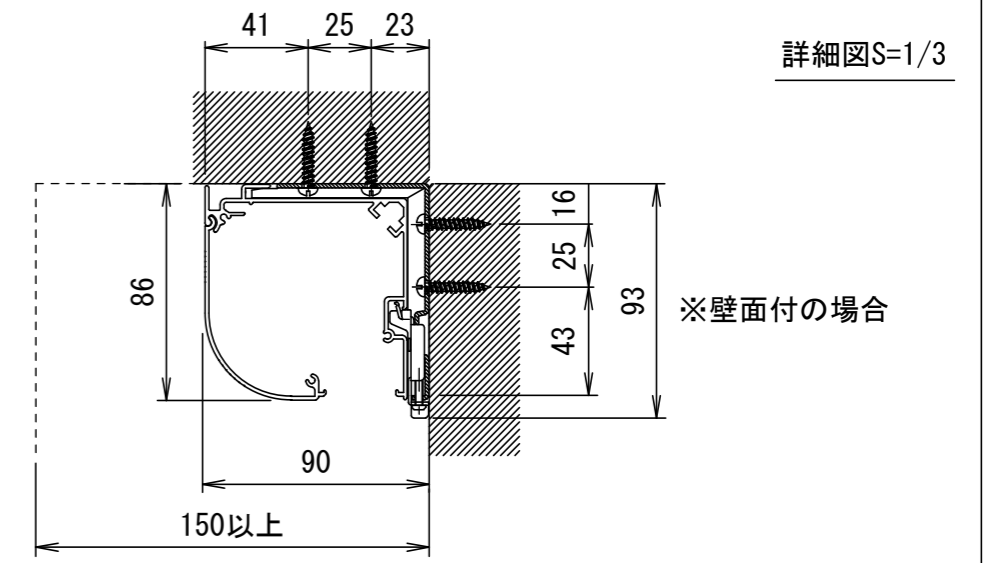

正面図

側面図

注：天井ボックス埋め込みの場合・外部受光ユニット取り付け必要。

- 仕様
- 製品重量 約7.2kg
 - 材質(ケース部) アルミ製
 - 塗装色(ケース部) 黒色
 - 電源 AC100V 50/60Hz
 - 消費電力 12W
 - 制御 赤外線

- 付属品
- 赤外線リモコン × 1個
 - ACアダプター × 1個
 - セッティングブラケット × 1式

各部名称

①	スクリーン
②	マスク
③	フロントケース
④	ボトムカバー(φ21)
⑤	ボトムキャップ
⑥	セッティングブラケット

※映写スクリーンがスクリーンBOXの中央に無いのでご注意ください。
 ※赤外線リモコンはスクリーンの上下位置をお客様がリモコン側より任意の位置にセット可能です。
 ※オプション・外部受光ユニット(ボックス埋め込み又は受光部が隠れる場合)MX-K8
 ※製品の仕様およびデザインは、改良のため予告なく変更する場合があります。

△				UNIT	mm	SCALE
△				ANGLE	3rd	1/20
△				TOLERANCE		
△				DATE	2021.07.08	
△				TITLE	外観仕様図	
△				DATE	REVISION	SIGN
△	PLANNED BY	DRAWN BY	CHECKED BY	APPROVED BY	DRAWING NO.	
△		TSUBATA	TANAKA		SVGG07A	
△	MODEL NAME	天井巻き上げタイプ(ワイヤレスリモコン)				MODEL NO.
△						E8K-KE90HD