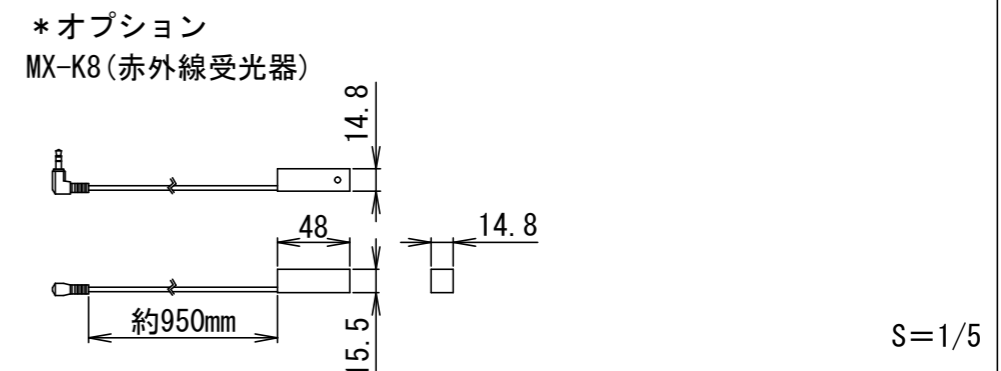

正面図

側面図

注：天井ボックス埋め込みの場合・外部受光ユニット取り付け必要。

- 仕様
- 製品重量 約7.2kg
 - 材質(ケース部) アルミ製
 - 塗装色(ケース部) 黒色
 - 電源 AC100V 50/60Hz
 - 消費電力 12W
 - 制御 赤外線

- 付属品
- 赤外線リモコン × 1個
 - ACアダプター × 1個
 - セッティングブラケット × 1式

各部名称

①	スクリーン
②	マスク
③	フロントケース
④	ボトムカバー(φ21)
⑤	ボトムキャップ
⑥	セッティングブラケット

※映写スクリーンがスクリーンBOXの中央に無いのでご注意ください。
 ※赤外線リモコンはスクリーンの上下位置をお客様がリモコン側より任意の位置にセット可能です。
 ※オプション・外部受光ユニット(ボックス埋め込み又は受光部が隠れる場合)MX-K8
 ※製品の仕様およびデザインは、改良のため予告なく変更する場合があります。

△				UNIT	mm	SCALE
△				ANGLE	3rd	1/20
△				TOLERANCE		
△				DATE	2021.07.08	
△				TITLE	外観仕様図	
△				DATE	REVISION	SIGN
△	PLANNED BY	DRAWN BY	CHECKED BY	APPROVED BY	DRAWING NO.	
△		TSUBATA	TANAKA		SVGG07A	
△	MODEL NAME	天井巻き上げタイプ(ワイヤレスリモコン)				MODEL NO.
△						E8K-KE90HD