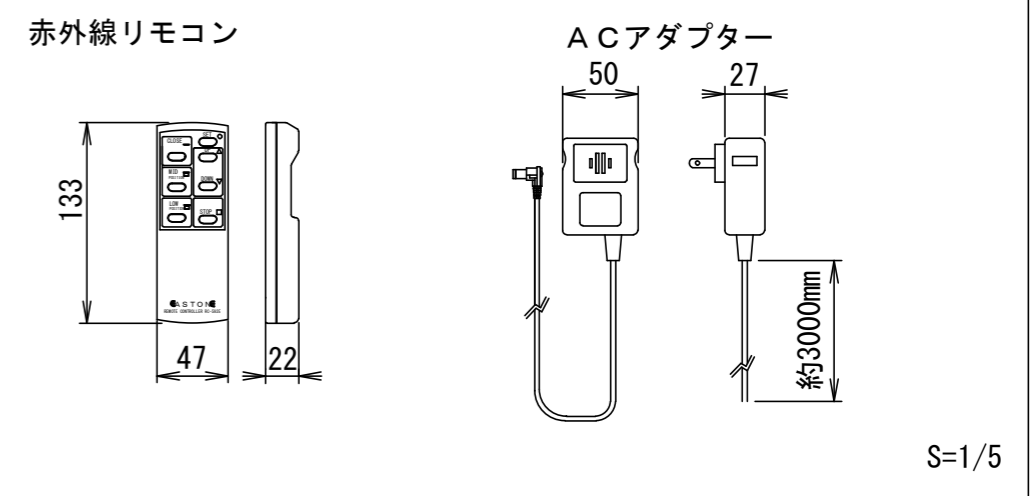

正面図

側面図

注：天井ボックス埋め込みの場合・外部受光ユニット取り付け必要。

- 仕様
- 製品重量 約7.2kg
 - 材質(ケース部) アルミ製
 - 塗装色(ケース部) 黒色
 - 電源 AC100V 50/60Hz
 - 消費電力 12W
 - 制御 赤外線

- 付属品
- 赤外線リモコン × 1個
 - ACアダプター × 1個
 - セッティングブラケット × 1式

各部名称

①	スクリーン
②	マスク
③	フロントケース
④	ボトムカバー(φ21)
⑤	ボトムキャップ
⑥	セッティングブラケット

※映写スクリーンがスクリーンBOXの中央に無いのでご注意ください。
 ※赤外線リモコンはスクリーンの上下位置をお客様がリモコン側より任意の位置にセット可能です。
 ※オプション・外部受光ユニット(ボックス埋め込み又は受光部が隠れる場合)MX-K8
 ※製品の仕様およびデザインは、改良のため予告なく変更する場合があります。

△				UNIT	mm	SCALE
△				ANGLE	3rd	1/20
△				TOLERANCE		
△				DATE	2021.07.08	
△				TITLE	外観仕様図	
△				DATE	REVISION	SIGN
△	PLANNED BY	DRAWN BY	CHECKED BY	APPROVED BY	DRAWING NO.	
△		TSUBATA	TANAKA		SVGG07A	
△	MODEL NAME	天井巻き上げタイプ(ワイヤレスリモコン)				MODEL NO.
△						E8K-KE90HD