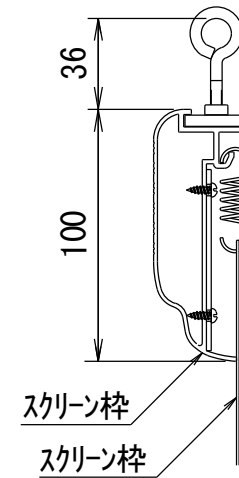

BF-フレーム 16:9

品番 E8K-KP100HD

組立式張込みスクリーン

THX認定

音響透過

エコ認定

防炎認定

BF-フレーム 1/30 図

吊りフック 1/2図

壁面取付 1/2図

スクリーン仕様

フレーム	材質 アルミ製 塗装色 Y8MT (黒つや消し)
質量	10.5kg

尺度 1/30

株式会社 キクチ科学研究所