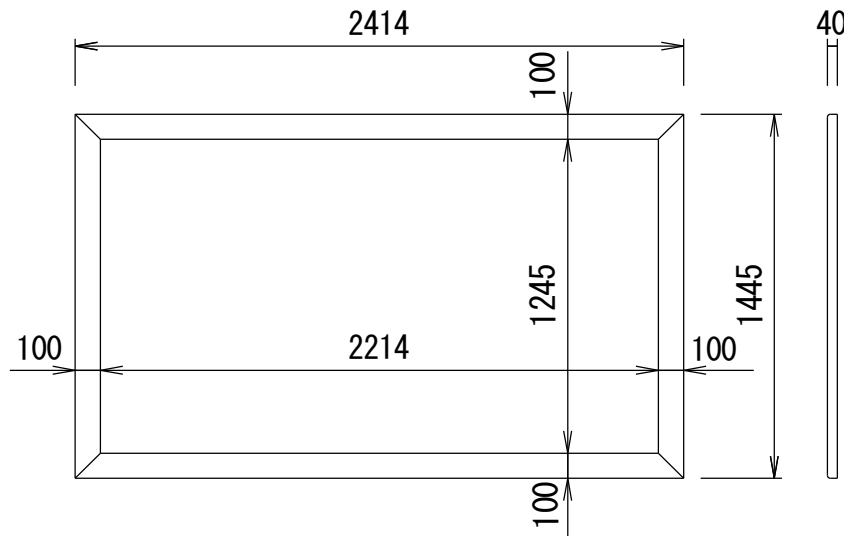

BF-フレーム 16:9

品番 E8K-KP100HD

組立式張込みスクリーン

THX認定

音響透過

エコ認定

防炎認定

BF-フレーム 1/30 図

吊りフック 1/2図

壁面取付 1/2図

スクリーン仕様

フレーム	材質 アルミ製 塗装色 Y8MT (黒つや消し)
質量	10.5kg

尺度 1/30

株式会社 キクチ科学研究所