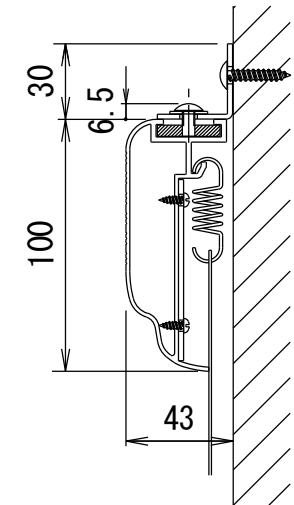

BF-フレーム 16:9

品番 E8K-KP100HD

組立式張込みスクリーン

THX認定

音響透過

エコ認定

防炎認定

BF-フレーム 1/30 図

吊りフック 1/2図

壁面取付 1/2図

スクリーン仕様

フレーム	材質 アルミ製 塗装色 Y8MT (黒つや消し)
質量	10.5kg

尺度 1/30

株式会社 キクチ科学研究所