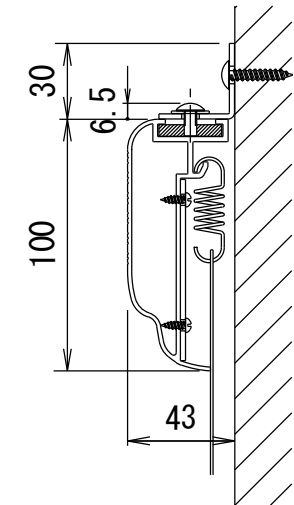

BF-フレーム ベルベット加工仕上げ

品番 E8K-KP100HD-BM

組立式張込みスクリーン

THX認定

音響透過

エコ認定

防火認定

BF-フレーム 1/30 図

吊りフック 1/2図

壁面取付 1/2図

スクリーン仕様

フレーム	材質 アルミ製 塗装色 Y8MT (黒つや消し)
質量	10.5kg

尺度 1/30

株式会社 キクチ科学研究所