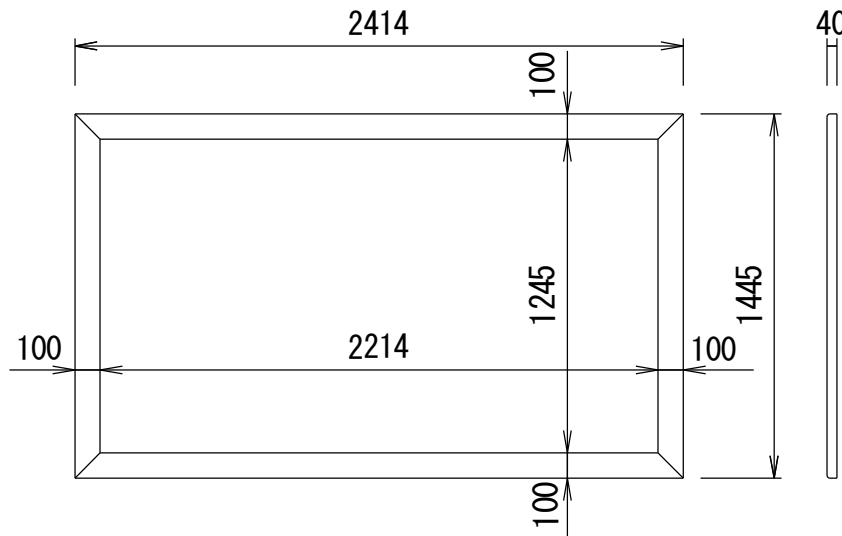

BF-フレーム ベルベット加工仕上げ

品番 E8K-KP100HD-BM

組立式張込みスクリーン

THX認定

音響透過

エコ認定

防火認定

BF-フレーム 1/30 図

吊りフック 1/2図

壁面取付 1/2図

スクリーン仕様

フレーム	材質 アルミ製 塗装色 Y8MT (黒つや消し)
質量	10.5kg

尺度 1/30

株式会社 キクチ科学研究所