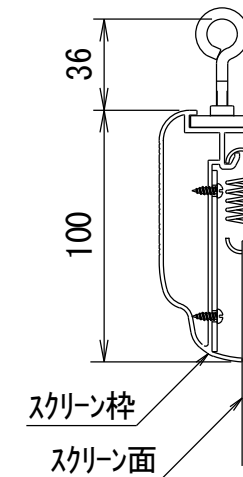

BF-フレーム ベルベット加工仕上げ

品番 E8K-KP100HD-BM

組立式張込みスクリーン

THX認定

音響透過

エコ認定

防火認定

BF-フレーム 1/30 図

吊りフック 1/2図

壁面取付 1/2図

スクリーン仕様

フレーム	材質 アルミ製 塗装色 Y8MT (黒つや消し)
質量	10.5kg

尺度 1/30

株式会社 キクチ科学研究所