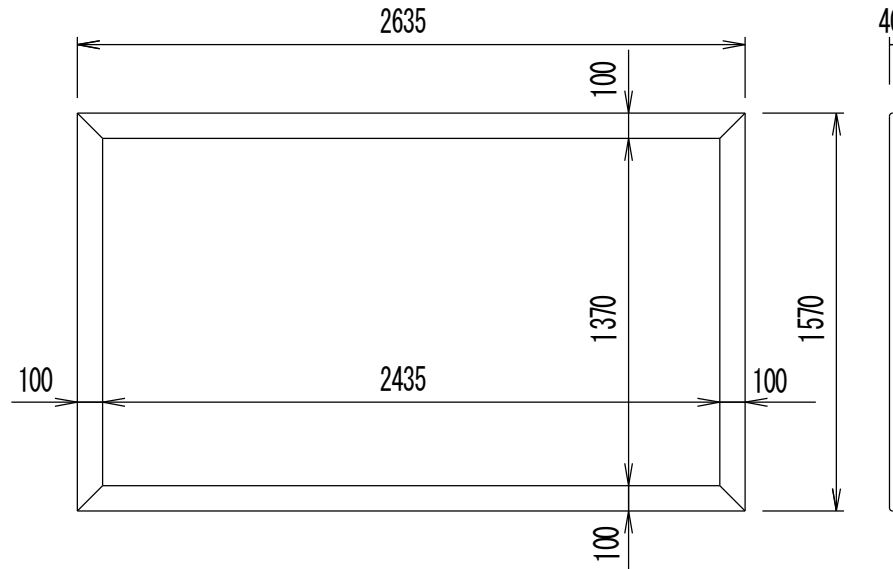

BF-フレーム 16:9

品番 E8K-KP110HD

組立式張込みスクリーン

THX認定

音響透過

エコ認定

防災認定

再生PET繊維80%
エコマーク認定番号
第04105052号

BF-フレーム 1/30 図

吊りフック 1/2図

壁面取付 1/2図

スクリーン仕様

フレーム	材質 アルミ製 塗装色 Y8MT (黒つや消し)
質量	11.5kg

尺度 1/30

株式会社 キクチ科学研究所