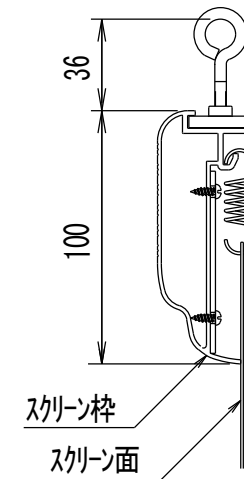

BF-フレーム 16:9

品番 E8K-KP110HD

組立式張込みスクリーン

THX認定

音響透過

エコ認定

防災認定

再生PET繊維80%
エコマーク認定番号
第04105052号

BF-フレーム 1/30 図

吊りフック 1/2図

壁面取付 1/2図

スクリーン仕様

フレーム	材質 アルミ製 塗装色 Y8MT (黒つや消し)
質量	11.5kg

尺度 1/30

株式会社 キクチ科学研究所