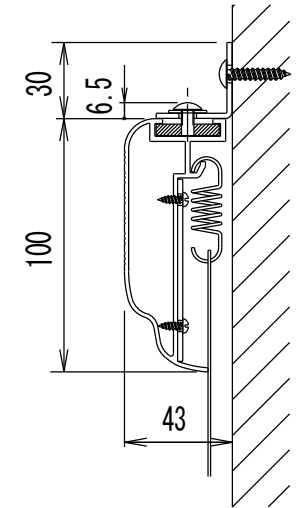

BF-フレーム 16:9

品番 E8K-KP110HD

組立式張込みスクリーン

THX認定

音響透過

エコ認定

防災認定

再生PET繊維80%
エコマーク認定番号
第04105052号

BF-フレーム 1/30 図

吊りフック 1/2図

壁面取付 1/2図

スクリーン仕様

フレーム	材質 アルミ製 塗装色 Y8MT (黒つや消し)
質量	11.5kg

尺度 1/30

株式会社 キクチ科学研究所