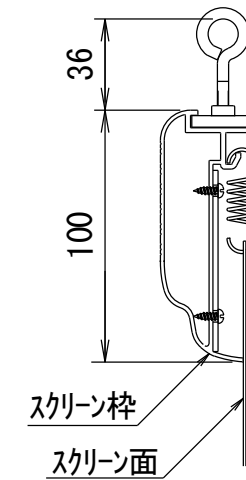

BF-フレーム ベルベット加工仕上げ

品番 E8K-KP110HD-BM

組立式張込みスクリーン

THX認定

音響透過

エコ認定

防災認定

BF-フレーム 1/30 図

吊りフック 1/2図

壁面取付 1/2図

スクリーン仕様

フレーム	材質 アルミ製 塗装色 Y8MT (黒つや消し)
質量	11.5kg

尺度

1/30

株式会社 キクチ科学研究所