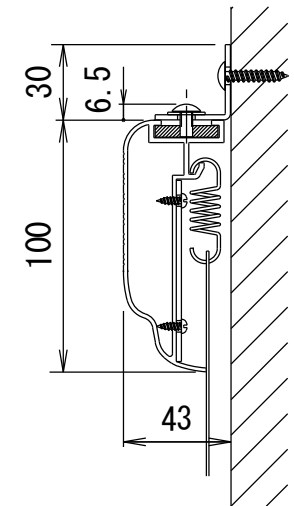

BF-フレーム ベルベット加工仕上げ

品番 E8K-KP110HD-BM

組立式張込みスクリーン

THX認定

音響透過

エコ認定

防災認定

BF-フレーム 1/30 図

吊りフック 1/2図

壁面取付 1/2図

スクリーン仕様

フレーム	材質 アルミ製 塗装色 Y8MT (黒つや消し)
質量	11.5kg

尺度

1/30

株式会社 キクチ科学研究所