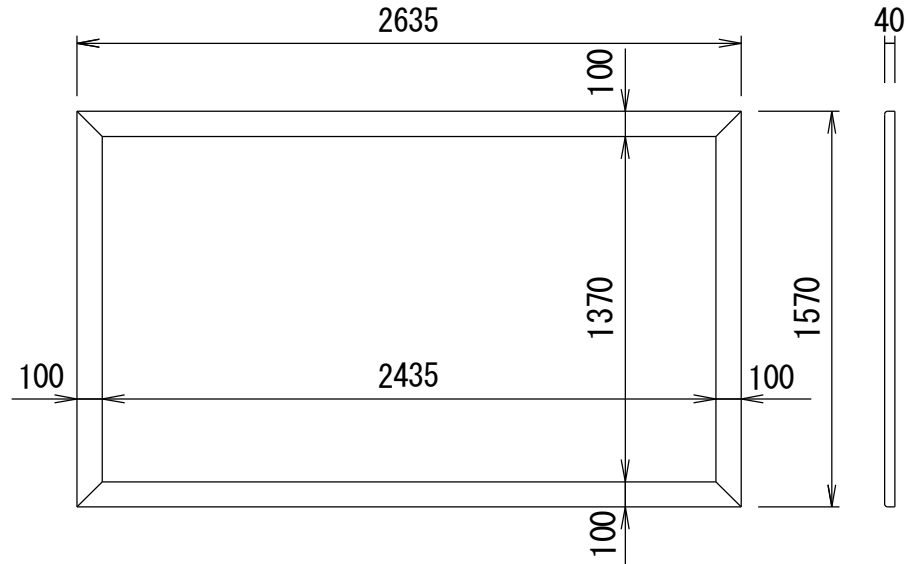

BF-フレーム ベルベット加工仕上げ

品番 E8K-KP110HD-BM

組立式張込みスクリーン

THX認定

音響透過

エコ認定

防災認定

BF-フレーム 1/30 図

吊りフック 1/2図

壁面取付 1/2図

スクリーン仕様

フレーム	材質 アルミ製 塗装色 Y8MT (黒つや消し)
質量	11.5kg

尺度

1/30

株式会社 キクチ科学研究所