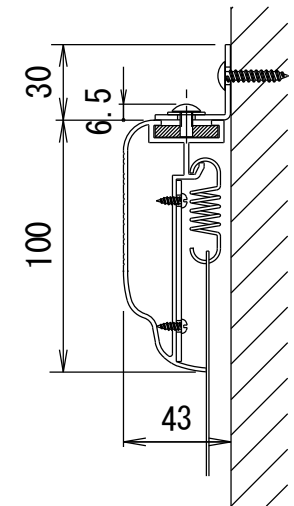

BF-フレーム 16:9

品番 E8K-KP120HD

組立式張込みスクリーン

THX認定

音響透過

エコ認定

防災認定

BF-フレーム 1/30 図

吊りフック 1/2図

壁面取付 1/2図

スクリーン仕様

フレーム	材質 アルミ製 塗装色 Y8MT (黒つや消し)
質量	13.0kg

尺度

1/30

株式会社 キクチ科学研究所