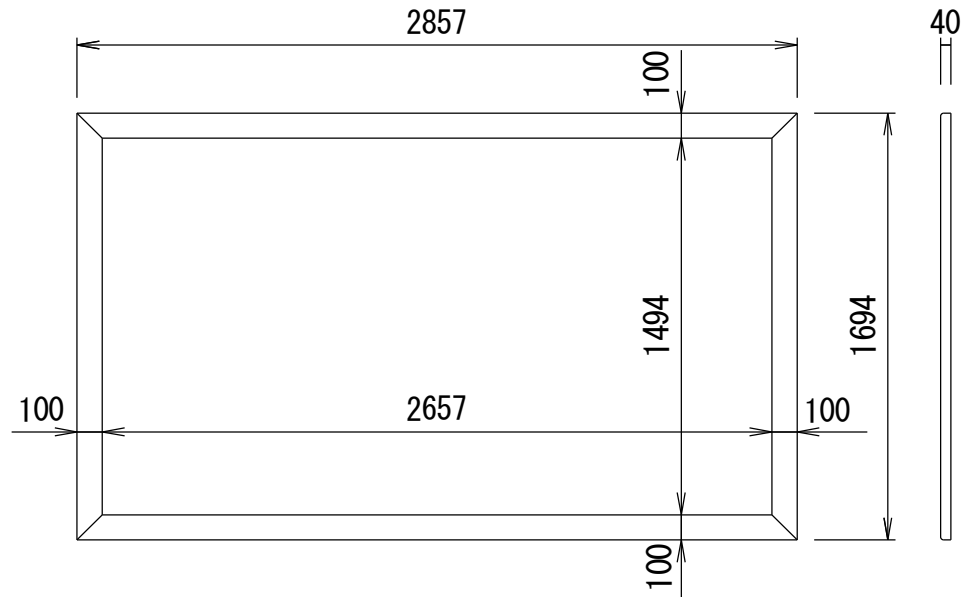

BF-フレーム 16:9

品番 E8K-KP120HD

組立式張込みスクリーン

THX認定

音響透過

エコ認定

防災認定

BF-フレーム 1/30 図

吊りフック 1/2図

壁面取付 1/2図

スクリーン仕様

フレーム	材質 アルミ製 塗装色 Y8MT (黒つや消し)
質量	13.0kg

尺度

1/30

株式会社 キクチ科学研究所