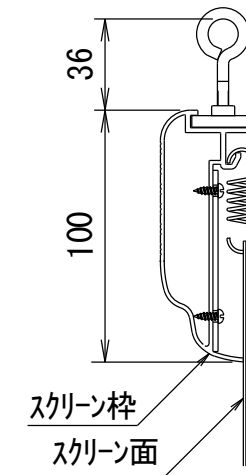

BF-フレーム 16:9

品番 E8K-KP120HD

組立式張込みスクリーン

THX認定

音響透過

エコ認定

防災認定

BF-フレーム 1/30 図

吊りフック 1/2図

壁面取付 1/2図

スクリーン仕様

フレーム	材質 アルミ製 塗装色 Y8MT (黒つや消し)
質量	13.0kg

尺度

1/30

株式会社 キクチ科学研究所