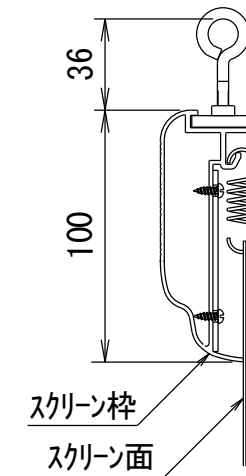

BF-フレーム ベルベット加工仕上げ

品番 E8K-KP120HD-BM

組立式張込みスクリーン

THX認定

音響透過

エコ認定

防火認定

BF-フレーム 1/30 図

吊りフック 1/2図

壁面取付 1/2図

スクリーン仕様

フレーム	材質 アルミ製 塗装色 Y8MT (黒つや消し)
質量	13.0kg

尺度

1/30

株式会社 キクチ科学研究所