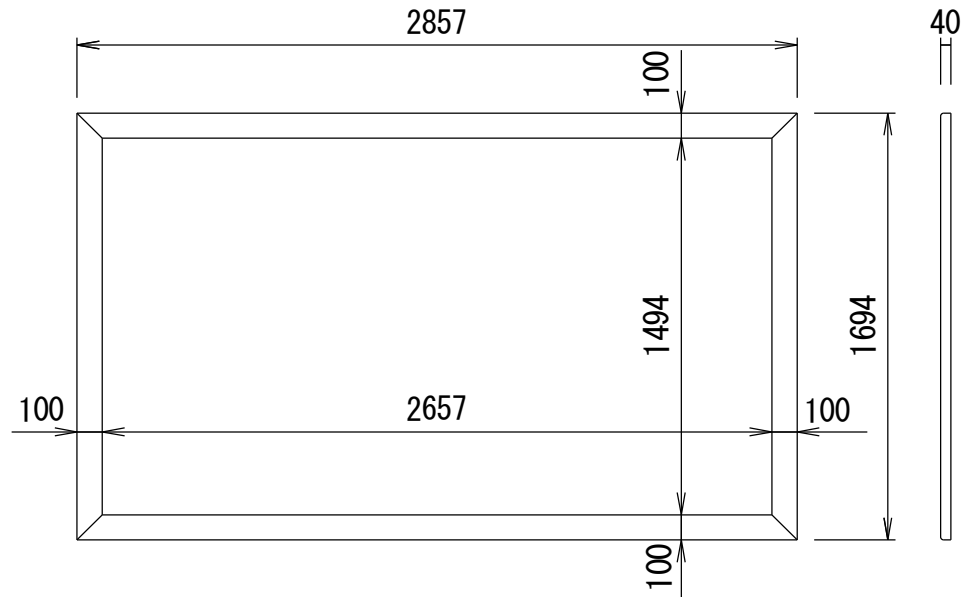

BF-フレーム ベルベット加工仕上げ

品番 E8K-KP120HD-BM

組立式張込みスクリーン

THX認定

音響透過

エコ認定

防火認定

BF-フレーム 1/30 図

吊りフック 1/2図

壁面取付 1/2図

スクリーン仕様

フレーム	材質 アルミ製 塗装色 Y8MT (黒つや消し)
質量	13.0kg

尺度

1/30

株式会社 キクチ科学研究所