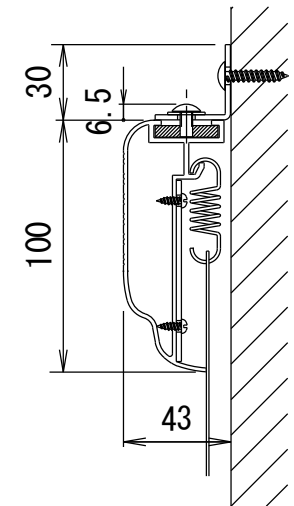

BF-フレーム ベルベット加工仕上げ

品番 E8K-KP120HD-BM

組立式張込みスクリーン

THX認定

音響透過

エコ認定

防火認定

BF-フレーム 1/30 図

吊りフック 1/2図

壁面取付 1/2図

スクリーン仕様

フレーム	材質 アルミ製 塗装色 Y8MT (黒つや消し)
質量	13.0kg

尺度

1/30

株式会社 キクチ科学研究所