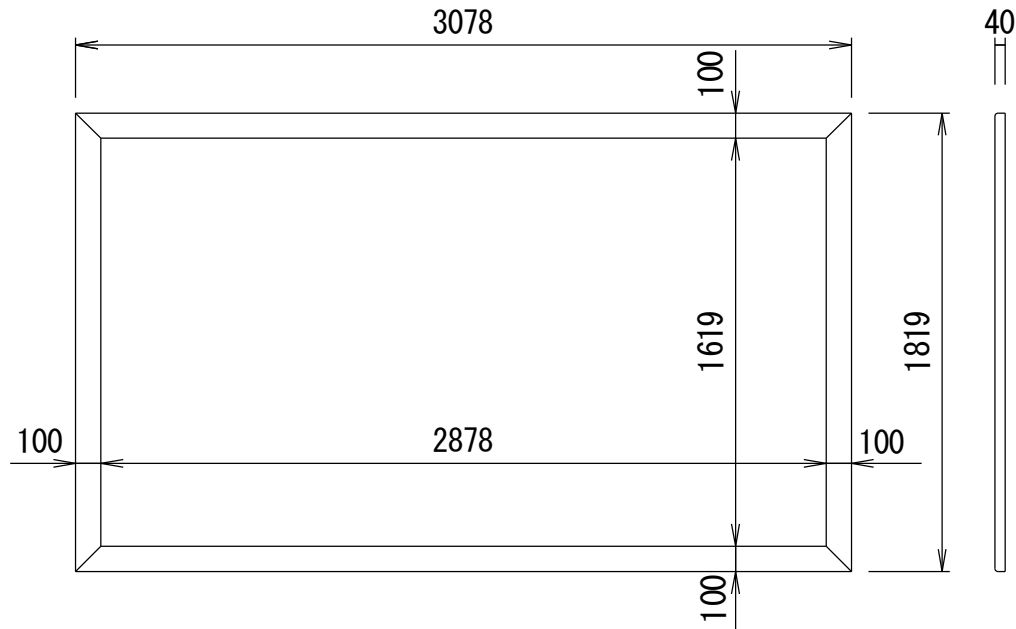

BF-フレーム 16:9

品番 E8K-KP130HD

組立式張込みスクリーン

THX認定

音響透過

エコ認定

防災認定

BF-フレーム 1/30 図

吊りフック 1/2図

壁面取付 1/2図

スクリーン仕様

フレーム	材質 アルミ製 塗装色 Y8MT (黒つや消し)
質量	14.0kg

尺度

1/30 1/2

株式会社 キクチ科学研究所