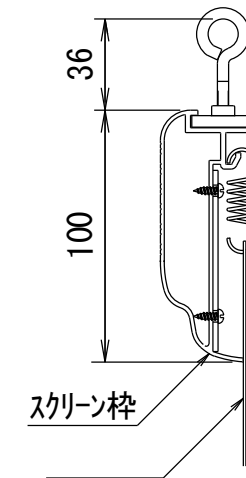

BF-フレーム 16:9

品番 E8K-KP130HD

組立式張込みスクリーン

THX認定

音響透過

エコ認定

防災認定

BF-フレーム 1/30 図

吊りフック 1/2図

壁面取付 1/2図

スクリーン仕様

フレーム	材質 アルミ製 塗装色 Y8MT (黒つや消し)
質量	14.0kg

尺度

1/30 1/2

株式会社 キクチ科学研究所