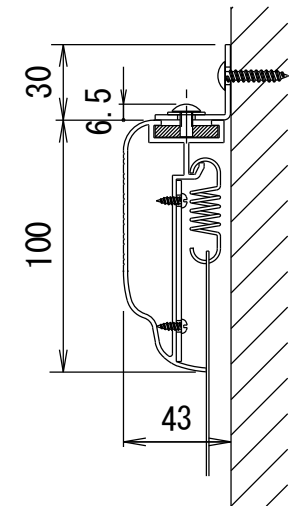

BF-フレーム 16:9

品番 E8K-KP130HD

組立式張込みスクリーン

THX認定

音響透過

エコ認定

防災認定

BF-フレーム 1/30 図

吊りフック 1/2図

壁面取付 1/2図

スクリーン仕様

フレーム	材質 アルミ製 塗装色 Y8MT (黒つや消し)
質量	14.0kg

尺度

1/30 1/2

株式会社 キクチ科学研究所