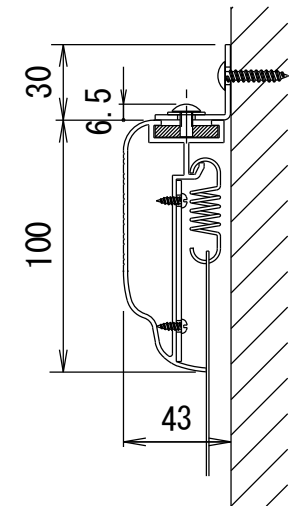

BF-フレーム ベルベット加工仕上げ

品番 E8K-KP130HD-BM

組立式張込みスクリーン

THX認定

音響透過

エコ認定

防災認定

BF-フレーム 1/30 図

吊りフック 1/2図

壁面取付 1/2図

スクリーン仕様

フレーム	材質 アルミ製 塗装色 Y8MT (黒つや消し)
質量	14.0kg

尺度

1/30

株式会社 キクチ科学研究所