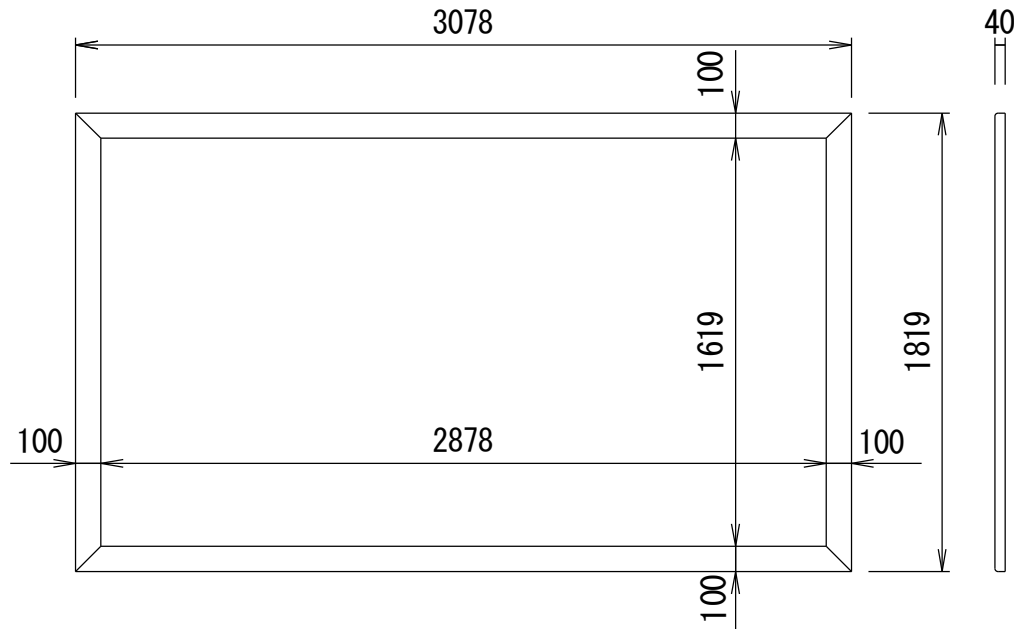

BF-フレーム ベルベット加工仕上げ

品番 E8K-KP130HD-BM

組立式張込みスクリーン

THX認定

音響透過

エコ認定

防災認定

BF-フレーム 1/30 図

吊りフック 1/2図

壁面取付 1/2図

スクリーン仕様

フレーム	材質 アルミ製 塗装色 Y8MT (黒つや消し)
質量	14.0kg

尺度

1/30

株式会社 キクチ科学研究所