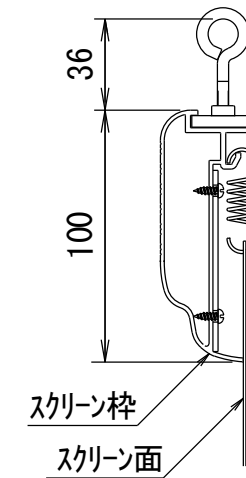

BF-フレーム ベルベット加工仕上げ

品番 E8K-KP130HD-BM

組立式張込みスクリーン

THX認定

音響透過

エコ認定

防災認定

BF-フレーム 1/30 図

吊りフック 1/2図

壁面取付 1/2図

スクリーン仕様

フレーム	材質 アルミ製 塗装色 Y8MT (黒つや消し)
質量	14.0kg

尺度

1/30

株式会社 キクチ科学研究所