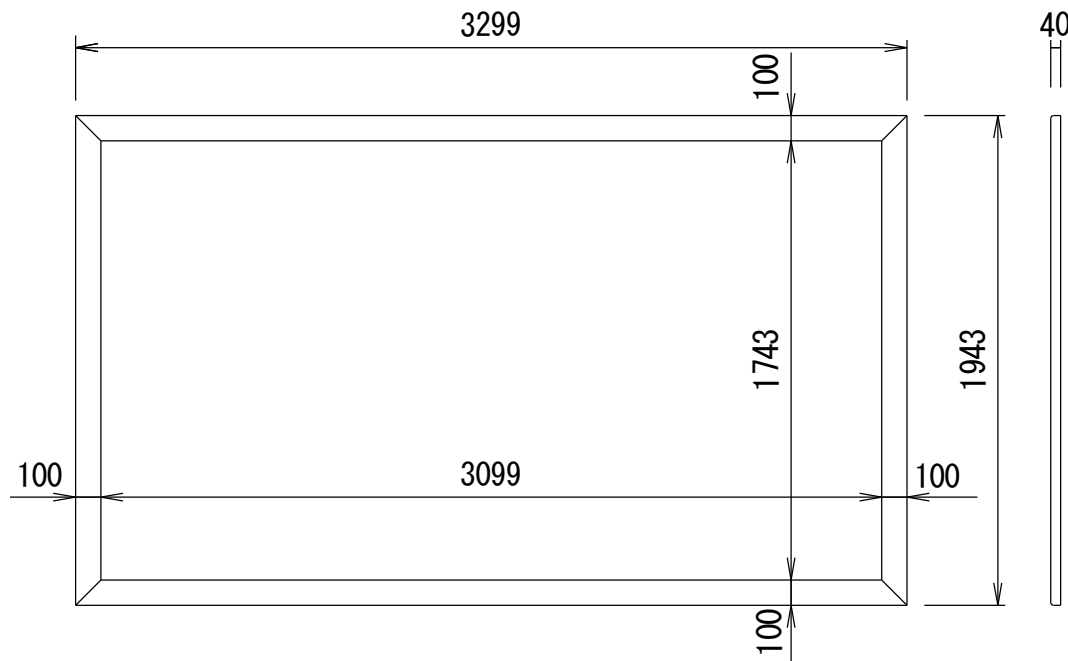

BF-フレーム 16:9

品番 E8K-KP140HD

組立式張込みスクリーン

THX認定

音響透過

エコ認定

防災認定

BF-フレーム 1/30 図

吊りフック 1/2図

壁面取付 1/2図

スクリーン仕様

フレーム	材質 アルミ製 塗装色 Y8MT (黒つや消し)
質量	14.5kg

尺度

1/30

株式会社 キクチ科学研究所