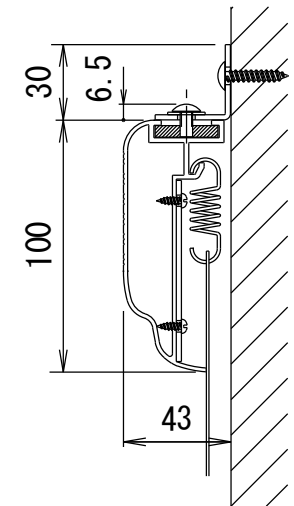

BF-フレーム 16:9

品番 E8K-KP140HD

組立式張込みスクリーン

THX認定

音響透過

エコ認定

防災認定

BF-フレーム 1/30 図

吊りフック 1/2図

壁面取付 1/2図

スクリーン仕様

フレーム	材質 アルミ製 塗装色 Y8MT (黒つや消し)
質量	14.5kg

尺度

1/30

株式会社 キクチ科学研究所