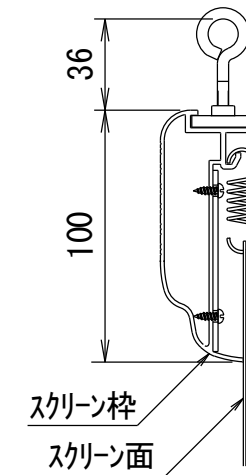

BF-フレーム 16:9

品番 E8K-KP140HD

組立式張込みスクリーン

THX認定

音響透過

エコ認定

防災認定

BF-フレーム 1/30 図

吊りフック 1/2図

壁面取付 1/2図

スクリーン仕様

フレーム	材質 アルミ製 塗装色 Y8MT (黒つや消し)
質量	14.5kg

尺度

1/30

株式会社 キクチ科学研究所