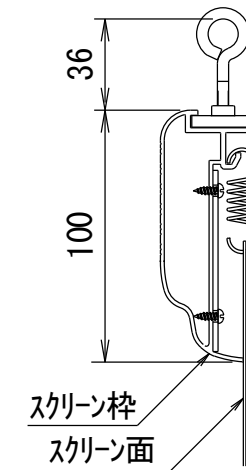

BF-フレーム ベルベット加工仕上げ

品番 E8K-KP140HD-BM

組立式張込みスクリーン

THX認定

音響透過

エコ認定

防災認定

BF-フレーム 1/30 図

吊りフック 1/2図

壁面取付 1/2図

スクリーン仕様

| | |
|------|--------------------------|
| フレーム | 材質 アルミ製 塗装色 Y8MT (黒つや消し) |
| 質量 | 14.5kg |

尺度 1/30

株式会社 キクチ科学研究所