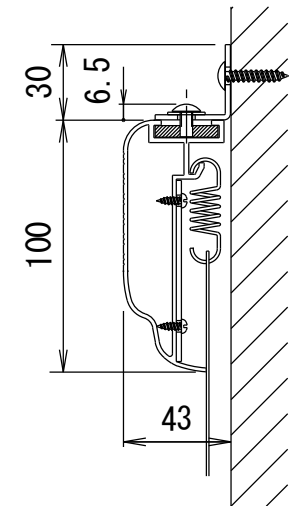

BF-フレーム ベルベット加工仕上げ

品番 E8K-KP140HD-BM

組立式張込みスクリーン

THX認定

音響透過

エコ認定

防災認定

BF-フレーム 1/30 図

吊りフック 1/2図

壁面取付 1/2図

スクリーン仕様

| | |
|------|--------------------------|
| フレーム | 材質 アルミ製 塗装色 Y8MT (黒つや消し) |
| 質量 | 14.5kg |

尺度 1/30

株式会社 キクチ科学研究所