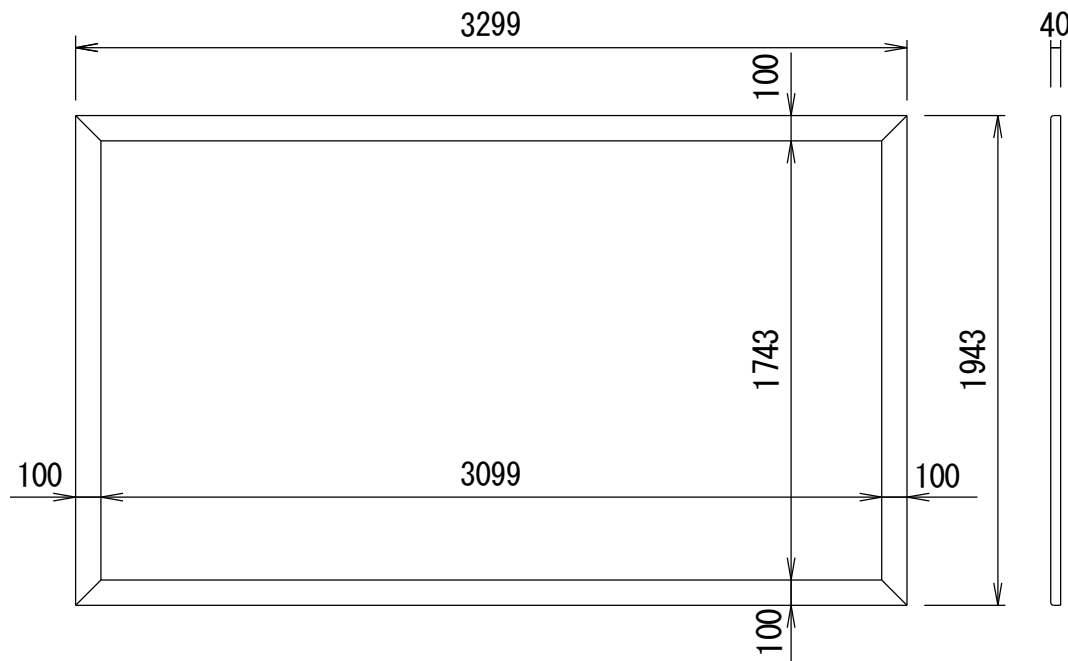

BF-フレーム ベルベット加工仕上げ

品番 E8K-KP140HD-BM

組立式張込みスクリーン

THX認定

音響透過

エコ認定

防災認定

BF-フレーム 1/30 図

吊りフック 1/2図

壁面取付 1/2図

スクリーン仕様

| | |
|------|--------------------------|
| フレーム | 材質 アルミ製 塗装色 Y8MT (黒つや消し) |
| 質量 | 14.5kg |

尺度 1/30

株式会社 キクチ科学研究所