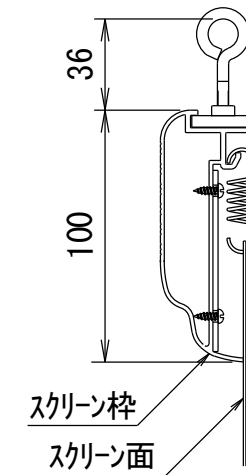

BF-フレーム 16:9

品番 E8K-KP150HD

組立式張込みスクリーン

THX認定

音響透過

エコ認定

防災認定

BF-フレーム 1/30 図

吊りフック 1/2図

壁面取付 1/2図

スクリーン仕様

フレーム	材質 アルミ製 塗装色 Y8MT (黒つや消し)
質量	16.0kg

尺度

1/30

株式会社 キクチ科学研究所