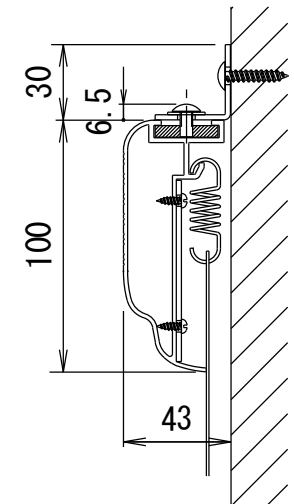

BF-フレーム 16:9

品番 E8K-KP150HD

組立式張込みスクリーン

THX認定

音響透過

エコ認定

防災認定

BF-フレーム 1/30 図

吊りフック 1/2図

壁面取付 1/2図

スクリーン仕様

フレーム	材質 アルミ製 塗装色 Y8MT (黒つや消し)
質量	16.0kg

尺度

1/30

株式会社 キクチ科学研究所