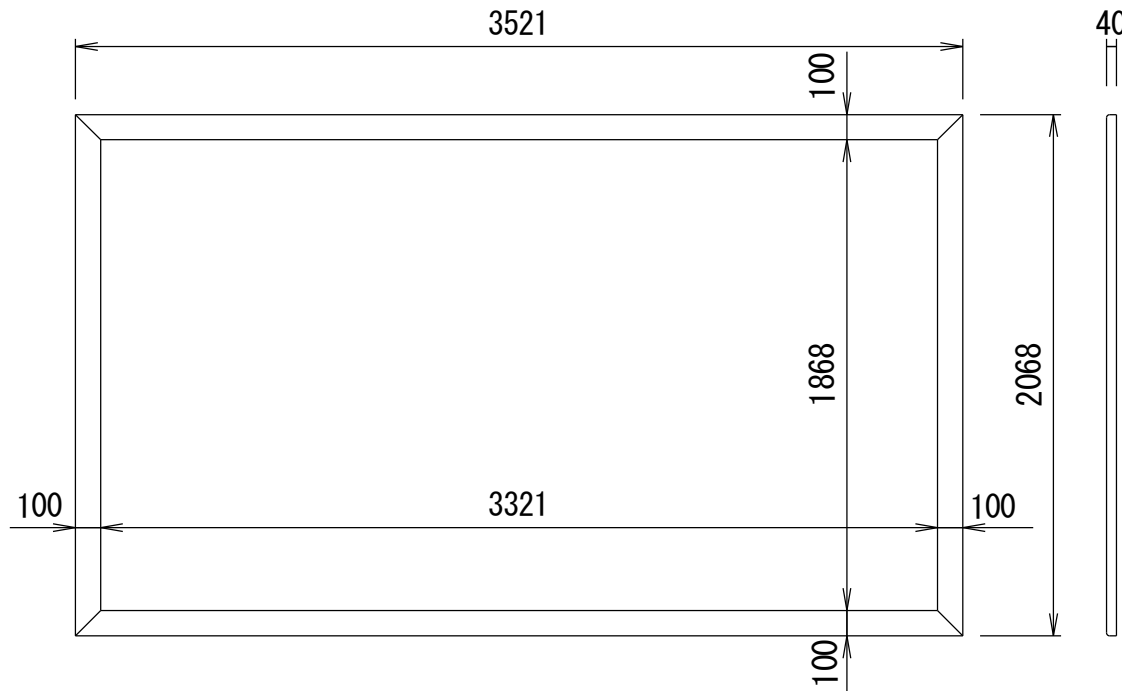

BF-フレーム 16:9

品番 E8K-KP150HD

組立式張込みスクリーン

THX認定

音響透過

エコ認定

防災認定

BF-フレーム 1/30 図

吊りフック 1/2図

壁面取付 1/2図

スクリーン仕様

フレーム	材質 アルミ製 塗装色 Y8MT (黒つや消し)
質量	16.0kg

尺度

1/30

株式会社 キクチ科学研究所