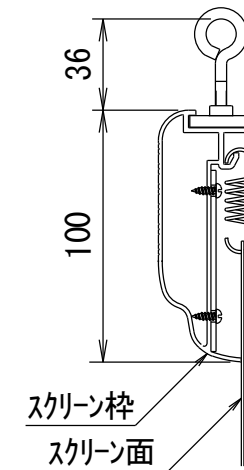

BF-フレーム ベルベット加工仕上げ

品番 E8K-KP150HD-BM

組立式張込みスクリーン

THX認定

音響透過

エコ認定

防火認定

BF-フレーム 1/30 図

吊りフック 1/2図

壁面取付 1/2図

スクリーン仕様

フレーム	材質 アルミ製 塗装色 Y8MT (黒つや消し)
質量	16.0kg

尺度

1/30

株式会社 キクチ科学研究所