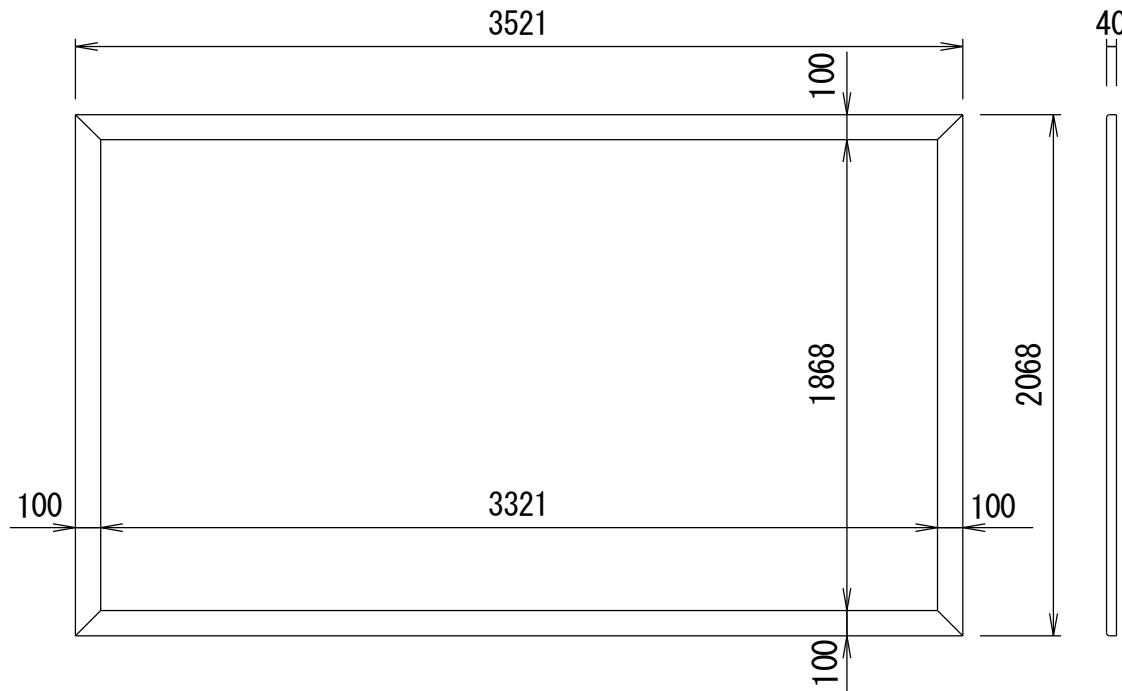

BF-フレーム ベルベット加工仕上げ

品番 E8K-KP150HD-BM

組立式張込みスクリーン

THX認定

音響透過

エコ認定

防火認定

BF-フレーム 1/30 図

吊りフック 1/2図

壁面取付 1/2図

スクリーン仕様

フレーム	材質 アルミ製 塗装色 Y8MT (黒つや消し)
質量	16.0kg

尺度

1/30

株式会社 キクチ科学研究所