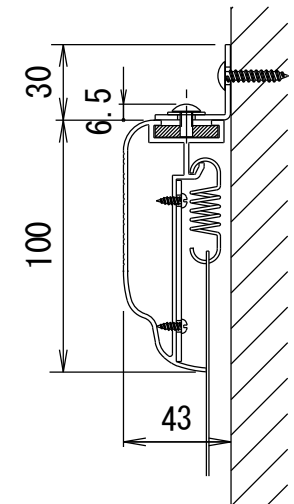

BF-フレーム ベルベット加工仕上げ

品番 E8K-KP150HD-BM

組立式張込みスクリーン

THX認定

音響透過

エコ認定

防火認定

BF-フレーム 1/30 図

吊りフック 1/2図

壁面取付 1/2図

スクリーン仕様

フレーム	材質 アルミ製 塗装色 Y8MT (黒つや消し)
質量	16.0kg

尺度

1/30

株式会社 キクチ科学研究所