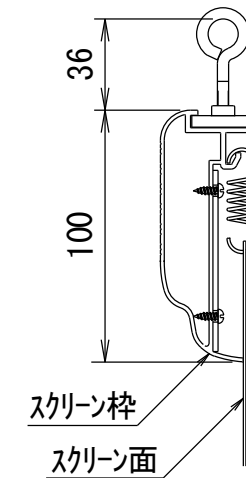

BF-フレーム 16:9

品番 E8K-KP160HD

組立式張込みスクリーン

THX認定

音響透過

エコ認定

防災認定

BF-フレーム 1/30 図

吊りフック 1/2図

壁面取付 1/2図

スクリーン仕様

フレーム	材質 アルミ製 塗装色 Y8MT (黒つや消し)
質量	17.0kg

尺度

1/30

株式会社 キクチ科学研究所