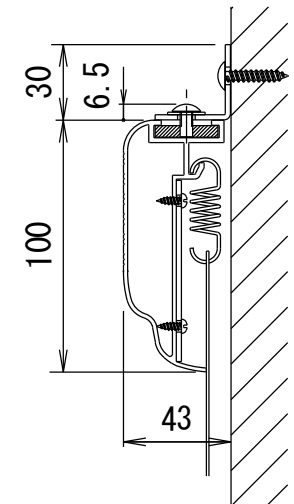

BF-フレーム 16:9

品番 E8K-KP160HD

組立式張込みスクリーン

THX認定

音響透過

エコ認定

防災認定

BF-フレーム 1/30 図

吊りフック 1/2図

壁面取付 1/2図

スクリーン仕様

フレーム	材質 アルミ製 塗装色 Y8MT (黒つや消し)
質量	17.0kg

尺度

1/30

株式会社 キクチ科学研究所