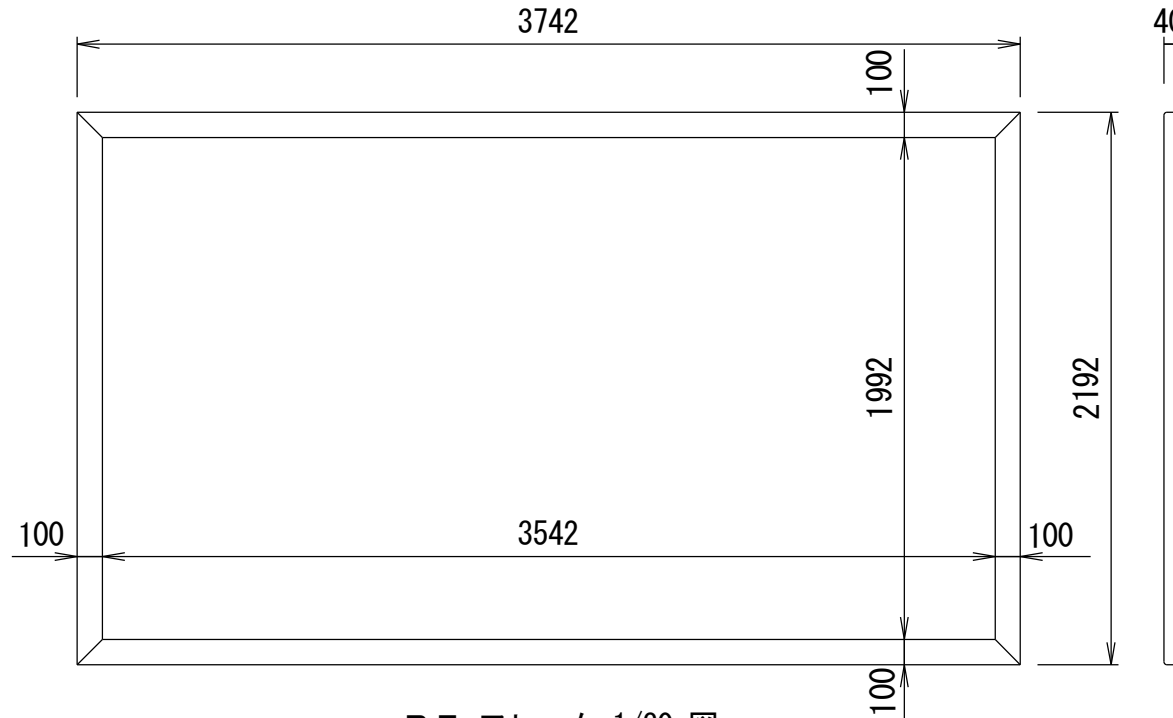

BF-フレーム 16:9

品番 E8K-KP160HD

組立式張込みスクリーン

THX認定

音響透過

エコ認定

防災認定

BF-フレーム 1/30 図

吊りフック 1/2図

壁面取付 1/2図

スクリーン仕様

フレーム	材質 アルミ製 塗装色 Y8MT (黒つや消し)
質量	17.0kg

尺度

1/30

株式会社 キクチ科学研究所