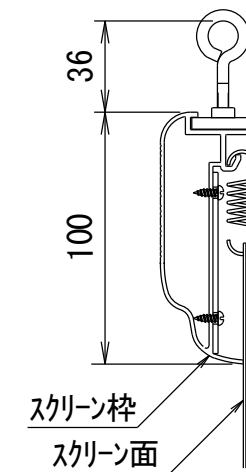

BF-フレーム ベルベット加工仕上げ

品番 E8K-KP160HD-BM

組立式張込みスクリーン

THX認定

音響透過

エコ認定

防災認定

BF-フレーム 1/30 図

吊りフック 1/2図

壁面取付 1/2図

スクリーン仕様

フレーム	材質 アルミ製 塗装色 Y8MT (黒つや消し)
質量	17.0kg

尺度 1/30

株式会社 キクチ科学研究所