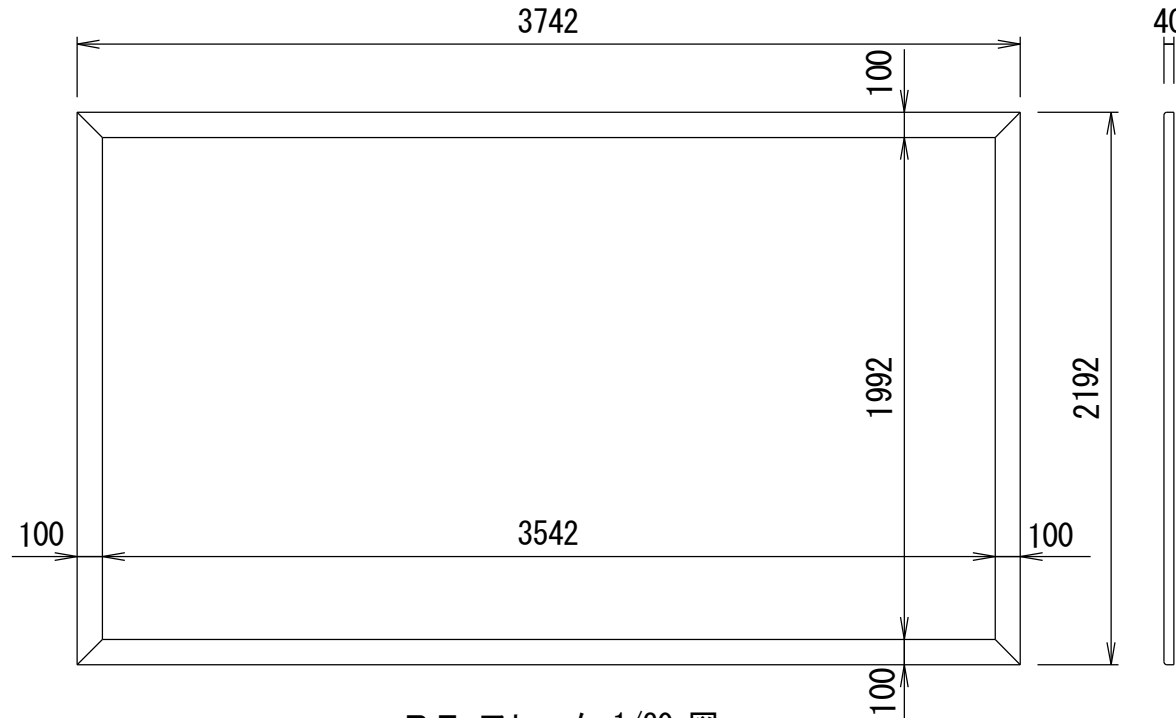

BF-フレーム ベルベット加工仕上げ

品番 E8K-KP160HD-BM

組立式張込みスクリーン

THX認定

音響透過

エコ認定

防災認定

BF-フレーム 1/30 図

吊りフック 1/2図

壁面取付 1/2図

スクリーン仕様

フレーム	材質 アルミ製 塗装色 Y8MT (黒つや消し)
質量	17.0kg

尺度 1/30

株式会社 キクチ科学研究所