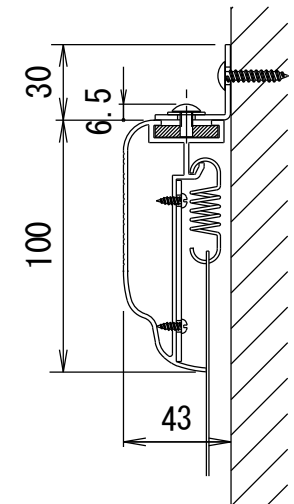

BF-フレーム ベルベット加工仕上げ

品番 E8K-KP160HD-BM

組立式張込みスクリーン

THX認定

音響透過

エコ認定

防災認定

BF-フレーム 1/30 図

吊りフック 1/2図

壁面取付 1/2図

スクリーン仕様

フレーム	材質 アルミ製 塗装色 Y8MT (黒つや消し)
質量	17.0kg

尺度 1/30

株式会社 キクチ科学研究所