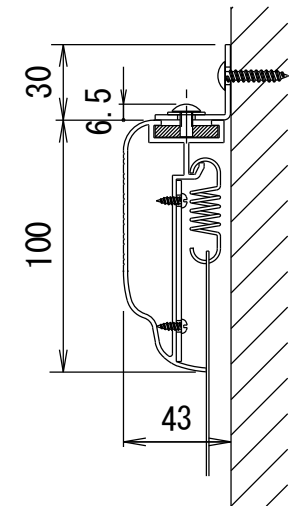

BF-フレーム 16:9

品番 E8K-KP170HD

組立式張込みスクリーン

THX認定

音響透過

エコ認定

防災認定

BF-フレーム 1/30 図

吊りフック 1/2図

壁面取付 1/2図

スクリーン仕様

フレーム	材質 アルミ製 塗装色 Y8MT (黒つや消し)
質量	18.0kg

尺度

1/30

株式会社 キクチ科学研究所