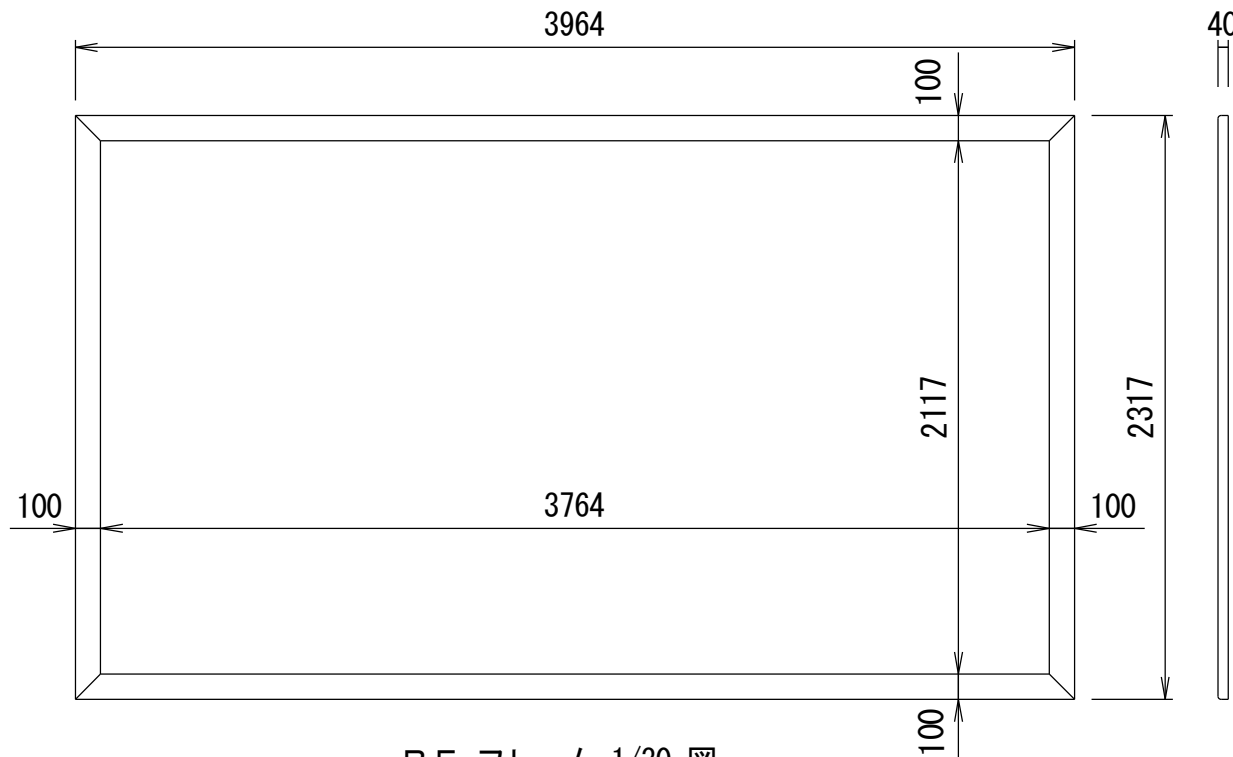

BF-フレーム 16:9

品番 E8K-KP170HD

組立式張込みスクリーン

THX認定

音響透過

エコ認定

防災認定

BF-フレーム 1/30 図

吊りフック 1/2図

壁面取付 1/2図

スクリーン仕様

フレーム	材質 アルミ製 塗装色 Y8MT (黒つや消し)
質量	18.0kg

尺度

1/30

株式会社 キクチ科学研究所