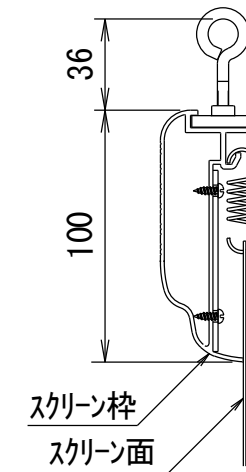

BF-フレーム 16:9

品番 E8K-KP170HD

組立式張込みスクリーン

THX認定

音響透過

エコ認定

防災認定

BF-フレーム 1/30 図

吊りフック 1/2図

壁面取付 1/2図

スクリーン仕様

フレーム	材質 アルミ製 塗装色 Y8MT (黒つや消し)
質量	18.0kg

尺度

1/30

株式会社 キクチ科学研究所