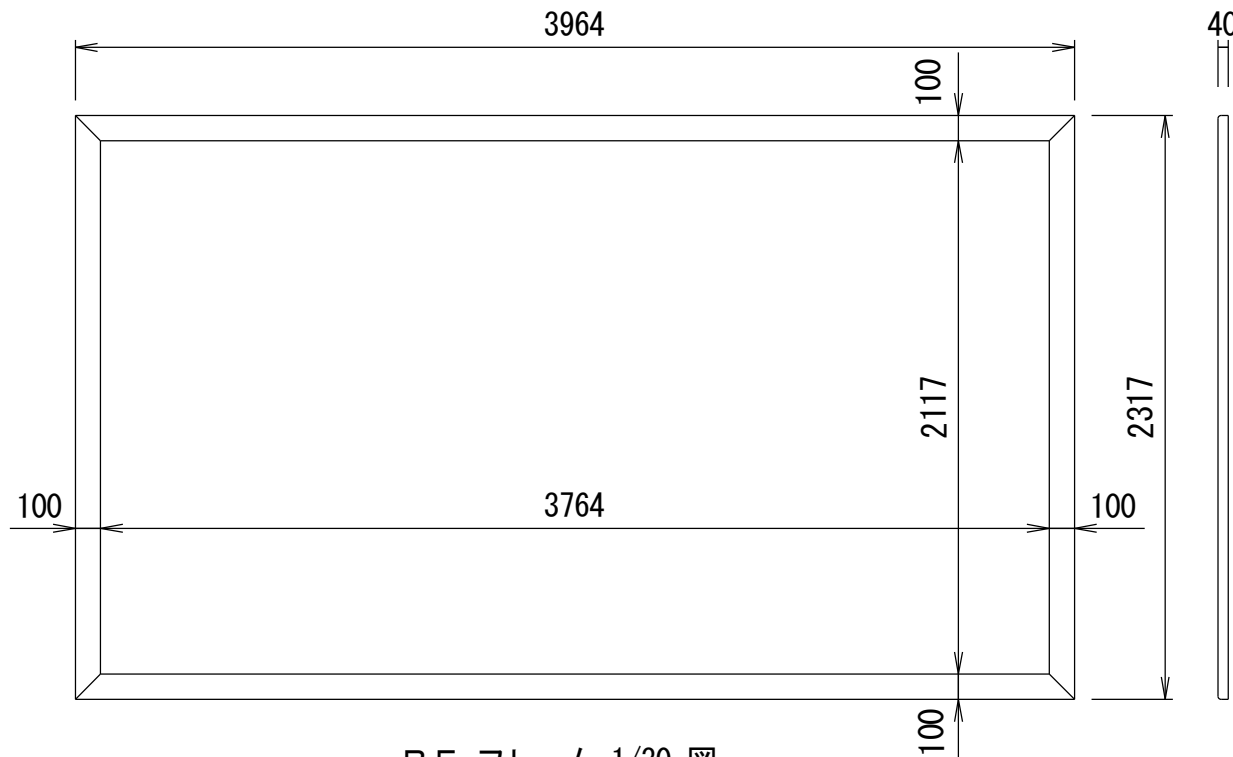

BF-フレーム ベルベット加工仕上げ

品番 E8K-KP170HD-BM

組立式張込みスクリーン

THX認定

音響透過

エコ認定

防災認定

BF-フレーム 1/30 図

吊りフック 1/2図

壁面取付 1/2図

スクリーン仕様

フレーム	材質 アルミ製 塗装色 Y8MT (黒つや消し)
質量	18.0kg

尺度 1/30

株式会社 キクチ科学研究所