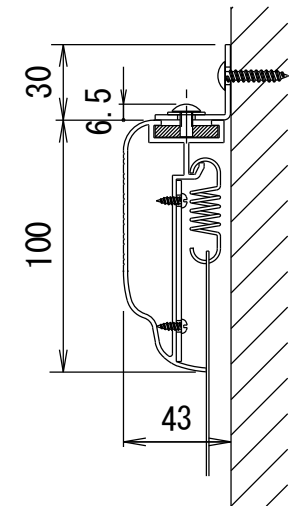

BF-フレーム ベルベット加工仕上げ

品番 E8K-KP170HD-BM

組立式張込みスクリーン

THX認定

音響透過

エコ認定

防災認定

BF-フレーム 1/30 図

吊りフック 1/2図

壁面取付 1/2図

スクリーン仕様

フレーム	材質 アルミ製 塗装色 Y8MT (黒つや消し)
質量	18.0kg

尺度 1/30

株式会社 キクチ科学研究所