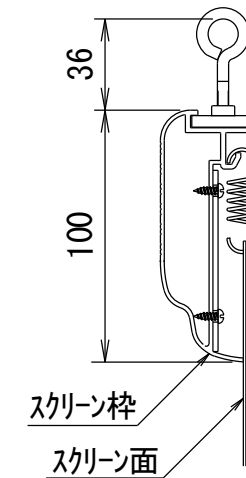

BF-フレーム ベルベット加工仕上げ

品番 E8K-KP170HD-BM

組立式張込みスクリーン

THX認定

音響透過

エコ認定

防災認定

BF-フレーム 1/30 図

吊りフック 1/2図

壁面取付 1/2図

スクリーン仕様

フレーム	材質 アルミ製 塗装色 Y8MT (黒つや消し)
質量	18.0kg

尺度 1/30

株式会社 キクチ科学研究所