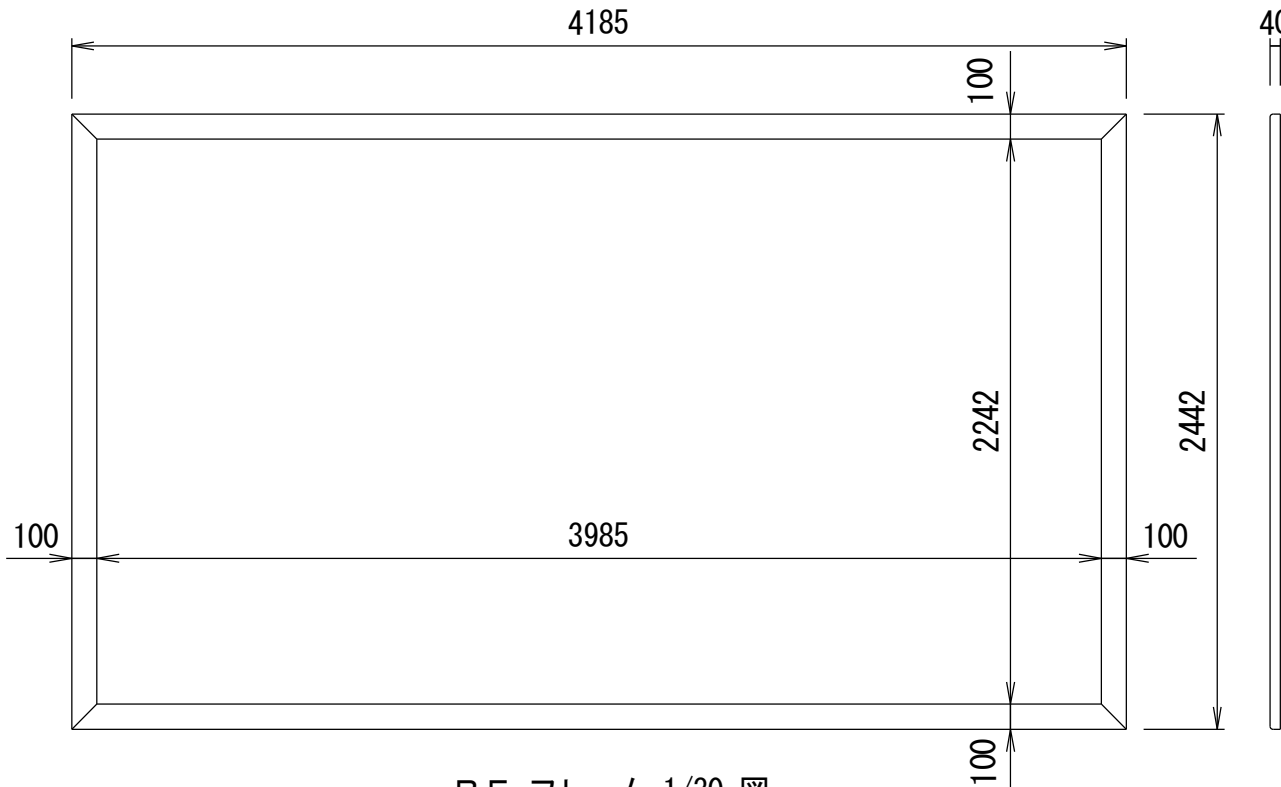

BF-フレーム 16:9

品番 E8K-KP180HD

組立式張込みスクリーン

THX認定

音響透過

エコ認定

防災認定

BF-フレーム 1/30 図

吊りフック 1/2図

壁面取付 1/2図

スクリーン仕様

フレーム	材質 アルミ製 塗装色 Y8MT (黒つや消し)
質量	19.0kg

尺度

1/30

株式会社 キクチ科学研究所