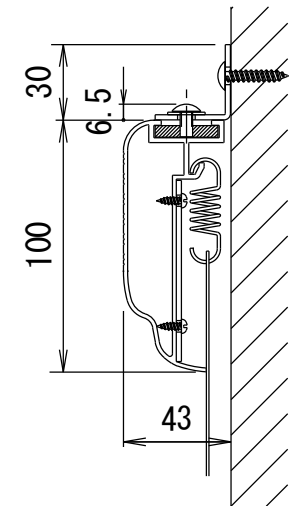

BF-フレーム 16:9

品番 E8K-KP180HD

組立式張込みスクリーン

THX認定

音響透過

エコ認定

防災認定

BF-フレーム 1/30 図

吊りフック 1/2図

壁面取付 1/2図

スクリーン仕様

フレーム	材質 アルミ製 塗装色 Y8MT (黒つや消し)
質量	19.0kg

尺度

1/30

株式会社 キクチ科学研究所