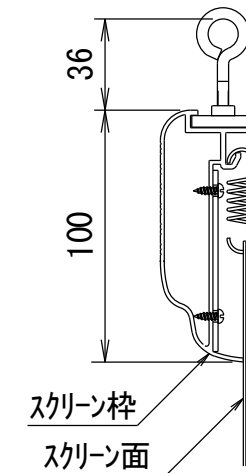

BF-フレーム 16:9

品番 E8K-KP180HD

組立式張込みスクリーン

THX認定

音響透過

エコ認定

防災認定

BF-フレーム 1/30 図

吊りフック 1/2図

壁面取付 1/2図

スクリーン仕様

フレーム	材質 アルミ製 塗装色 Y8MT (黒つや消し)
質量	19.0kg

尺度

1/30

株式会社 キクチ科学研究所