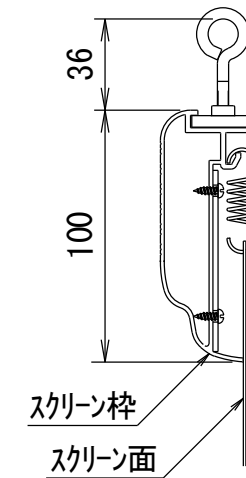

BF-フレーム ベルベット加工仕上げ

品番 E8K-KP180HD-BM

組立式張込みスクリーン

THX認定

音響透過

エコ認定

防災認定

BF-フレーム 1/30 図

吊りフック 1/2図

壁面取付 1/2図

スクリーン仕様

フレーム	材質 アルミ製 塗装色 Y8MT (黒つや消し)
質量	19.0kg

尺度 1/30

株式会社 キクチ科学研究所