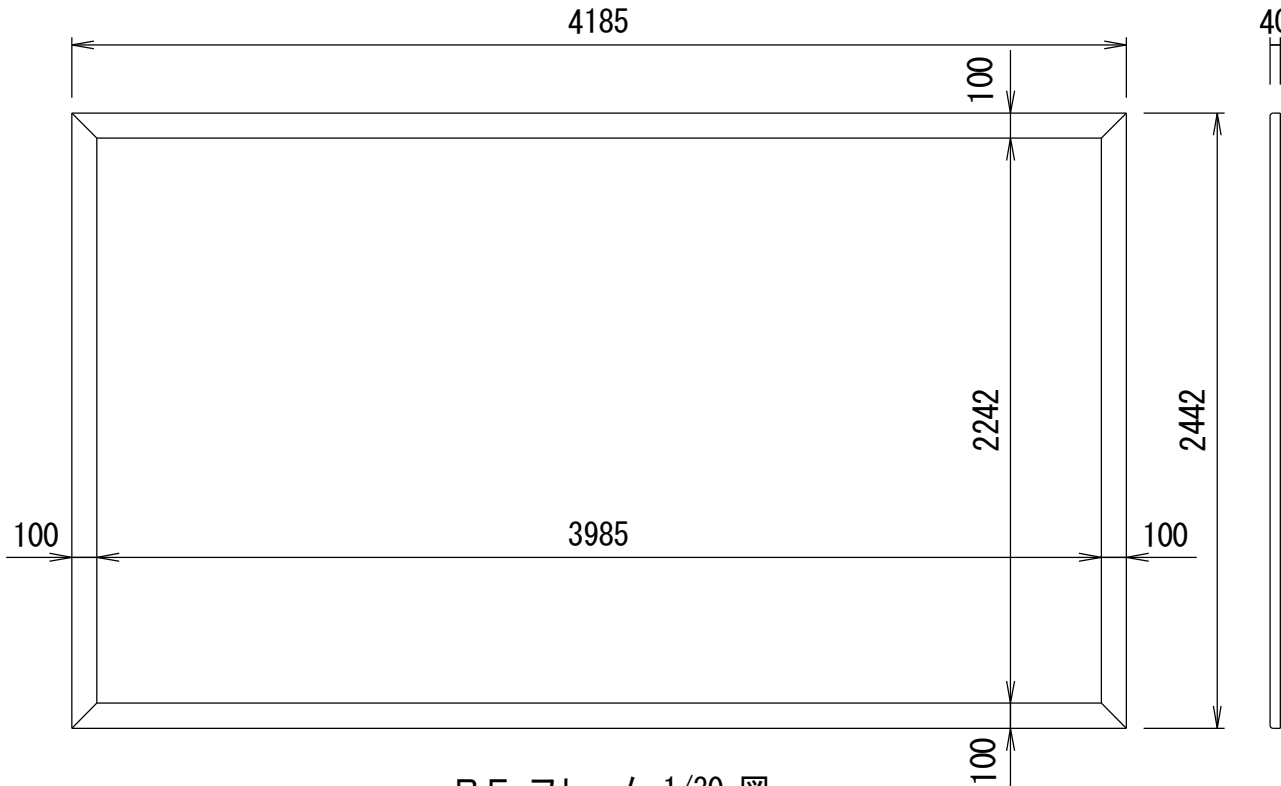

BF-フレーム ベルベット加工仕上げ

品番 E8K-KP180HD-BM

組立式張込みスクリーン

THX認定

音響透過

エコ認定

防災認定

BF-フレーム 1/30 図

吊りフック 1/2図

壁面取付 1/2図

スクリーン仕様

フレーム	材質 アルミ製 塗装色 Y8MT (黒つや消し)
質量	19.0kg

尺度 1/30

株式会社 キクチ科学研究所