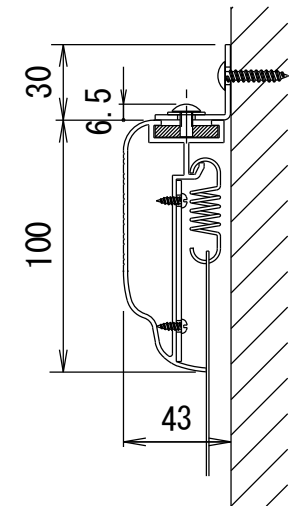

BF-フレーム ベルベット加工仕上げ

品番 E8K-KP180HD-BM

組立式張込みスクリーン

THX認定

音響透過

エコ認定

防災認定

BF-フレーム 1/30 図

吊りフック 1/2図

壁面取付 1/2図

スクリーン仕様

フレーム	材質 アルミ製 塗装色 Y8MT (黒つや消し)
質量	19.0kg

尺度 1/30

株式会社 キクチ科学研究所