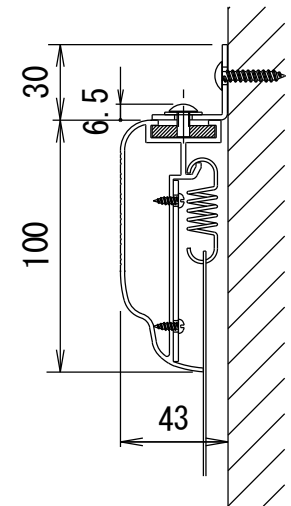

BF-フレーム 16:9

品番 E8K-KP190HD

組立式張込みスクリーン

THX認定

音響透過

エコ認定

防災認定

BF-フレーム 1/30 図

吊りフック 1/2図

壁面取付 1/2図

スクリーン仕様

フレーム	材質 アルミ製 塗装色 Y8MT (黒つや消し)
質量	20.5kg

尺度

1/30

株式会社 キクチ科学研究所