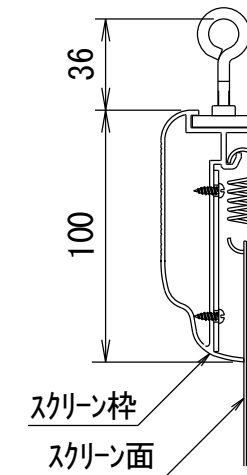

BF-フレーム 16:9

品番 E8K-KP190HD

組立式張込みスクリーン

THX認定

音響透過

エコ認定

防災認定

BF-フレーム 1/30 図

吊りフック 1/2図

壁面取付 1/2図

スクリーン仕様

フレーム	材質 アルミ製 塗装色 Y8MT (黒つや消し)
質量	20.5kg

尺度

1/30

株式会社 キクチ科学研究所