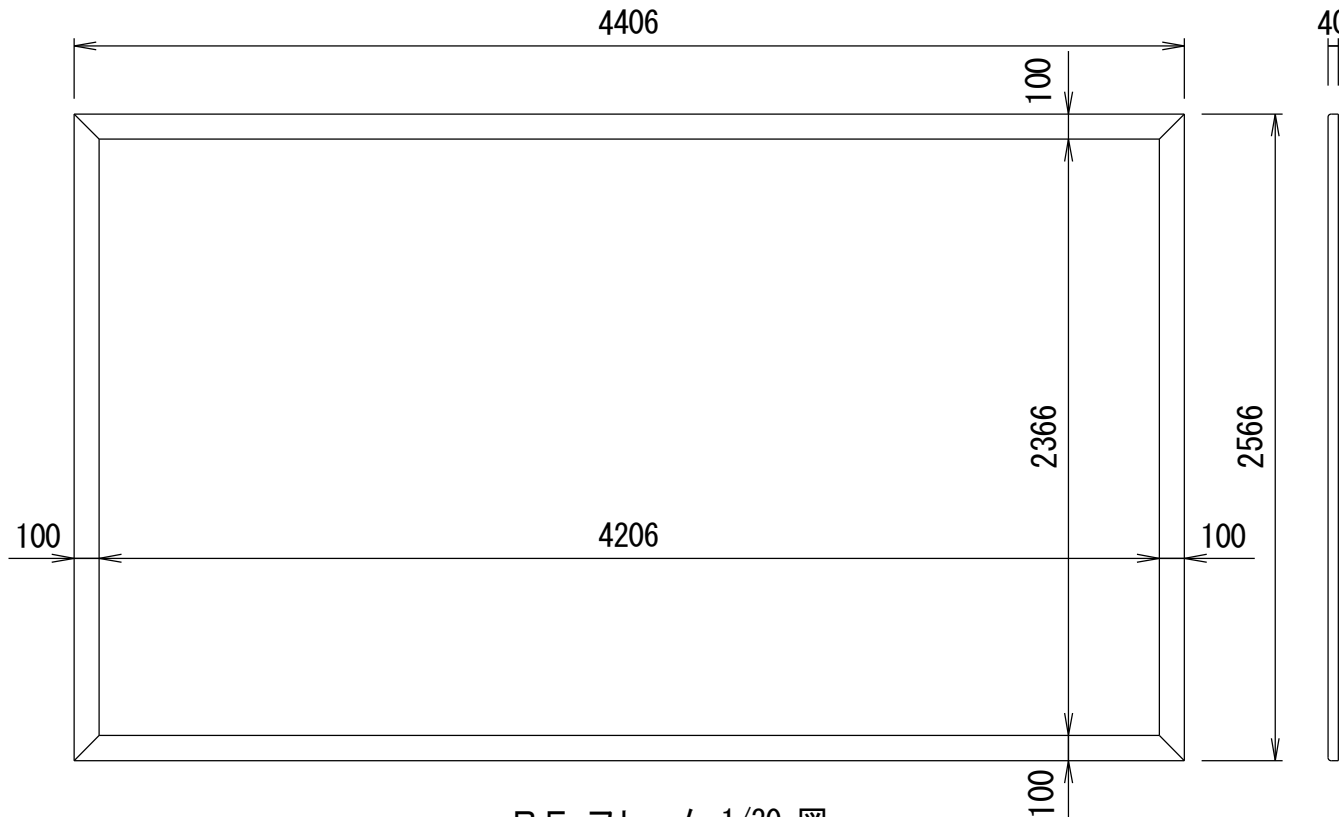

BF-フレーム 16:9

品番 E8K-KP190HD

組立式張込みスクリーン

THX認定

音響透過

エコ認定

防災認定

BF-フレーム 1/30 図

吊りフック 1/2図

壁面取付 1/2図

スクリーン仕様

フレーム	材質 アルミ製 塗装色 Y8MT (黒つや消し)
質量	20.5kg

尺度

1/30

株式会社 キクチ科学研究所