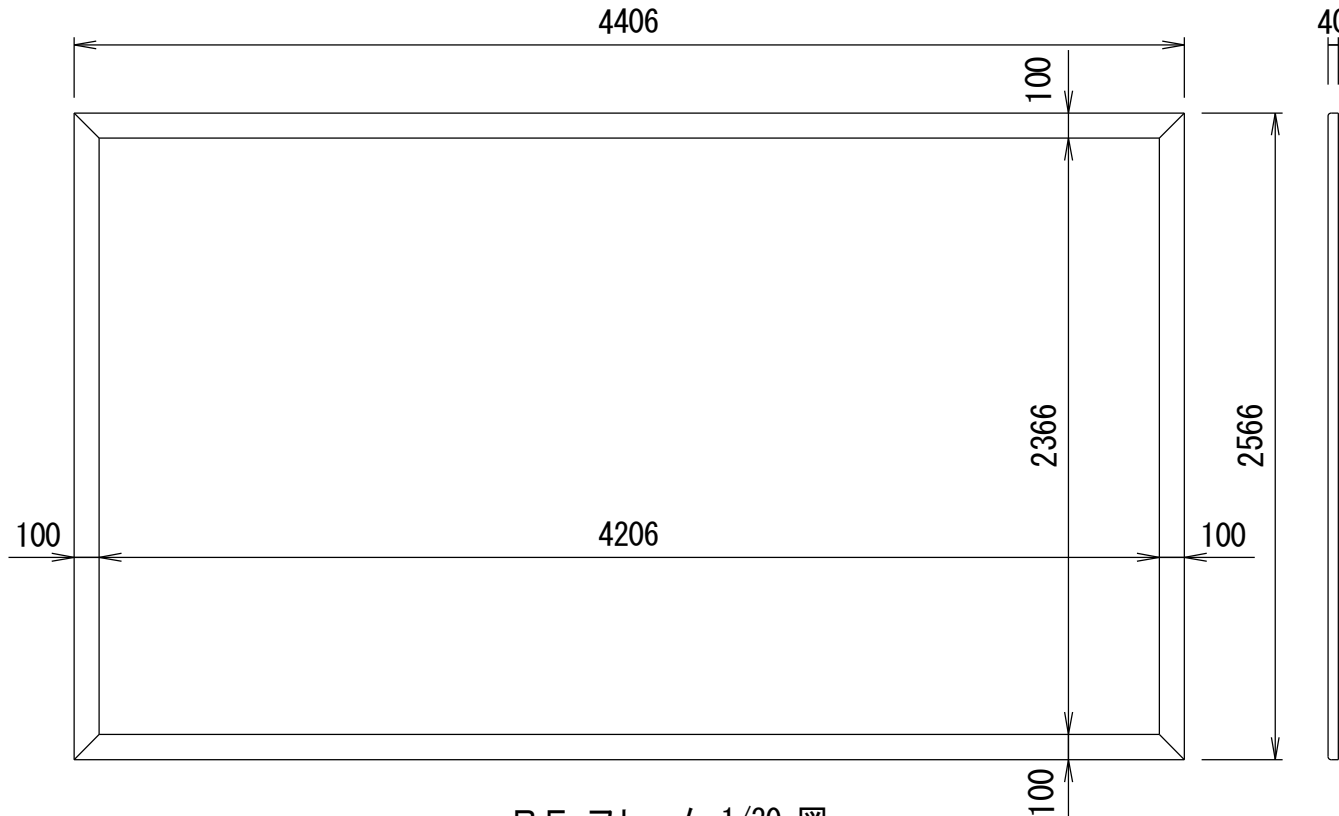

BF-フレーム ベルベット加工仕上げ

品番 E8K-KP190HD-BM

組立式張込みスクリーン

THX認定

音響透過

エコ認定

防災認定

BF-フレーム 1/30 図

吊りフック 1/2図

壁面取付 1/2図

スクリーン仕様

フレーム	材質 アルミ製 塗装色 Y8MT (黒つや消し)
質量	20.5kg

尺度

1/30

株式会社 キクチ科学研究所