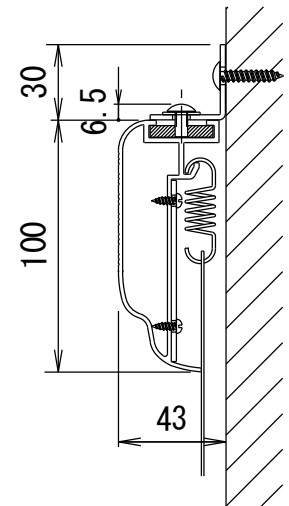

BF-フレーム ベルベット加工仕上げ

品番 E8K-KP190HD-BM

組立式張込みスクリーン

THX認定

音響透過

エコ認定

防災認定

BF-フレーム 1/30 図

吊りフック 1/2図

壁面取付 1/2図

スクリーン仕様

フレーム	材質 アルミ製 塗装色 Y8MT (黒つや消し)
質量	20.5kg

尺度

1/30

株式会社 キクチ科学研究所