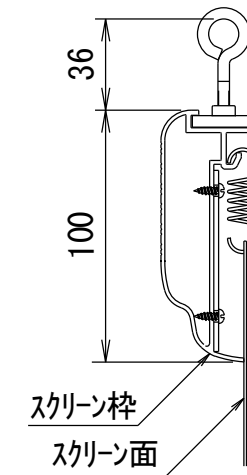

BF-フレーム ベルベット加工仕上げ

品番 E8K-KP190HD-BM

組立式張込みスクリーン

THX認定

音響透過

エコ認定

防災認定

BF-フレーム 1/30 図

吊りフック 1/2図

壁面取付 1/2図

スクリーン仕様

フレーム	材質 アルミ製 塗装色 Y8MT (黒つや消し)
質量	20.5kg

尺度

1/30

株式会社 キクチ科学研究所