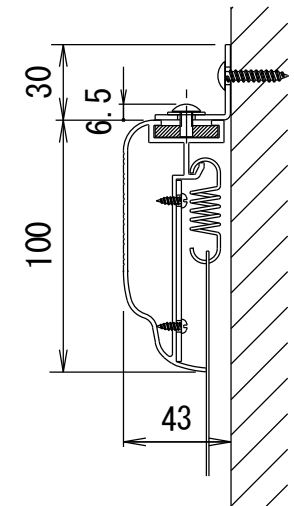

100

2491

2691

100

4428

100

100

40

吊りフック 1/2図

壁面取付 1/2図

BF-フレーム 1/30 図

スクリーン仕様

フレーム	材質 アルミ製 塗装色 Y8MT (黒つや消し)
質量	21.5kg

尺度

1/30

株式会社 キクチ科学研究所