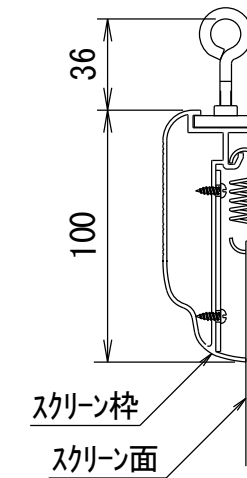

吊りフック 1/2図

壁面取付 1/2図

BF-フレーム 1/30 図

スクリーン仕様

フレーム	材質 アルミ製 塗装色 Y8MT (黒つや消し)
質量	21.5kg

尺度

1/30

株式会社 キクチ科学研究所