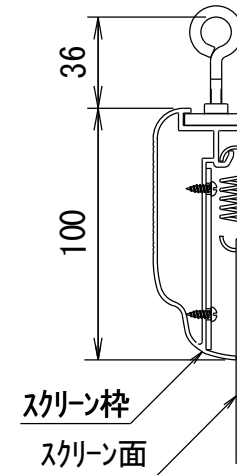

BF-フレーム 16:9

品番 E8K-KP90HD

組立式張込みスクリーン

THX認定

音響透過

エコ認定

防災認定

BF-フレーム 1/30 図

吊りフック 1/2図

壁面取付 1/2図

スクリーン仕様

フレーム	材質 アルミ製 塗装色 Y8MT (黒つや消し)
質量	10.5kg

尺度

1/30

株式会社 キクチ科学研究所