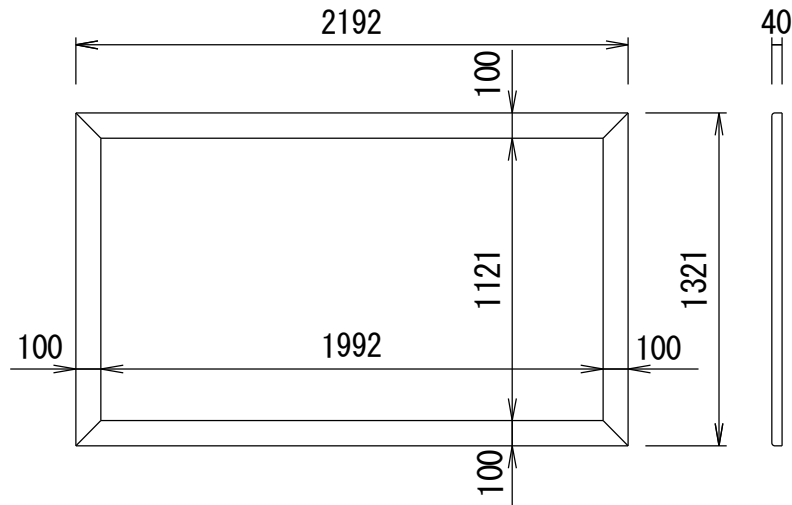

BF-フレーム 16:9

品番 E8K-KP90HD

組立式張込みスクリーン

THX認定

音響透過

エコ認定

防災認定

BF-フレーム 1/30 図

吊りフック 1/2図

壁面取付 1/2図

スクリーン仕様

フレーム	材質 アルミ製 塗装色 Y8MT (黒つや消し)
質量	10.5kg

尺度

1/30

株式会社 キクチ科学研究所