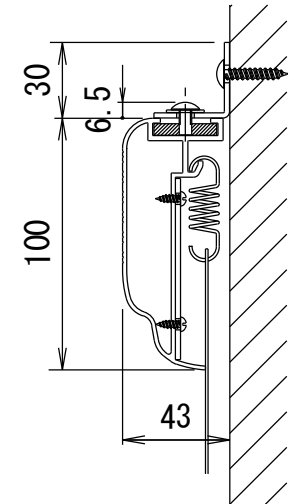

BF-フレーム 16:9

品番 E8K-KP90HD

組立式張込みスクリーン

THX認定

音響透過

エコ認定

防災認定

BF-フレーム 1/30 図

吊りフック 1/2図

壁面取付 1/2図

スクリーン仕様

フレーム	材質 アルミ製 塗装色 Y8MT (黒つや消し)
質量	10.5kg

尺度

1/30

株式会社 キクチ科学研究所