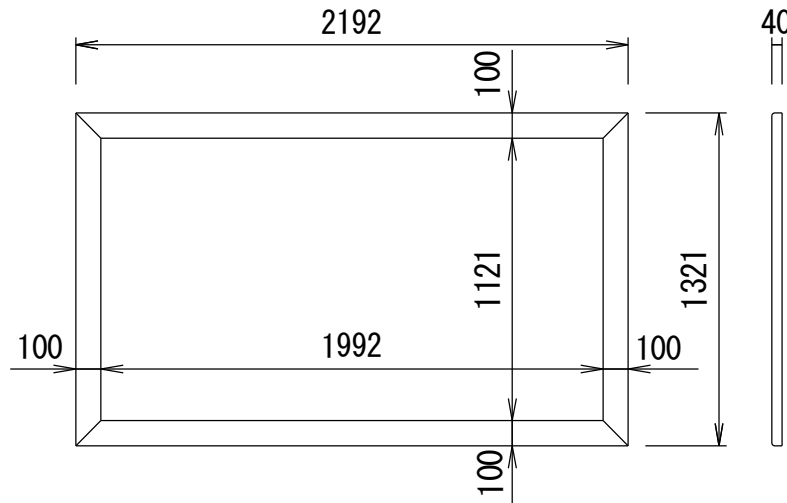

BF-フレーム ベルベット加工仕上げ

品番 E8K-KP90HD-BM

組立式張込みスクリーン

THX認定

音響透過

エコ認定

防災認定

BF-フレーム 1/30 図

吊りフック 1/2図

壁面取付 1/2図

スクリーン仕様

フレーム	材質 アルミ製 塗装色 Y8MT (黒つや消し)
質量	10.5kg

尺度

1/30

株式会社 キクチ科学研究所