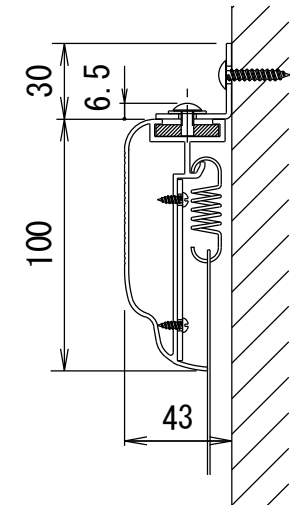

BF-フレーム ベルベット加工仕上げ

品番 E8K-KP90HD-BM

組立式張込みスクリーン

THX認定

音響透過

エコ認定

防災認定

BF-フレーム 1/30 図

吊りフック 1/2図

壁面取付 1/2図

スクリーン仕様

フレーム	材質 アルミ製 塗装色 Y8MT (黒つや消し)
質量	10.5kg

尺度

1/30

株式会社 キクチ科学研究所