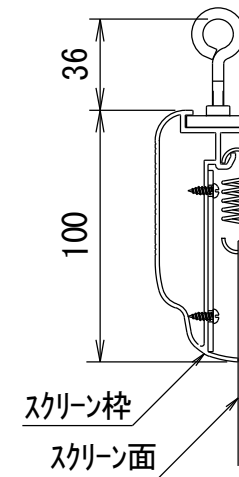

BF-フレーム ベルベット加工仕上げ

品番 E8K-KP90HD-BM

組立式張込みスクリーン

THX認定

音響透過

エコ認定

防災認定

BF-フレーム 1/30 図

吊りフック 1/2図

壁面取付 1/2図

スクリーン仕様

フレーム	材質 アルミ製 塗装色 Y8MT (黒つや消し)
質量	10.5kg

尺度

1/30

株式会社 キクチ科学研究所