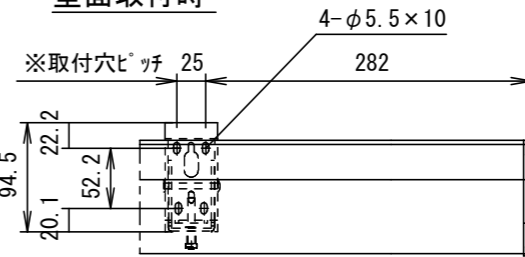

六角レンチ

詳細図 S=3:1

天井取付時

平面図

正面図

右側面図

壁面取付時

正面図

右側面図

詳細図 S=3:1

仕様

- 製品重量 11.6kg
- 材質(ケース部) アルミ製
- 塗装色(ケース部) ホワイト塗装
- 電源 AC100V 50/60Hz
- 消費電力 100W
- 制御 DC5V

- ※ 取付穴ピッチは推奨位置です。自由に変更することができます。
- ※ Y寸法は、電源コードを取り付けるために80mm以上空けて下さい。
- ※ 輸入商品のため予告なしに仕様変更する場合があります。
- ※ 電気配線配管工事(1次2次側共)及びスクリーンボックス、スイッチボックスは別途工事