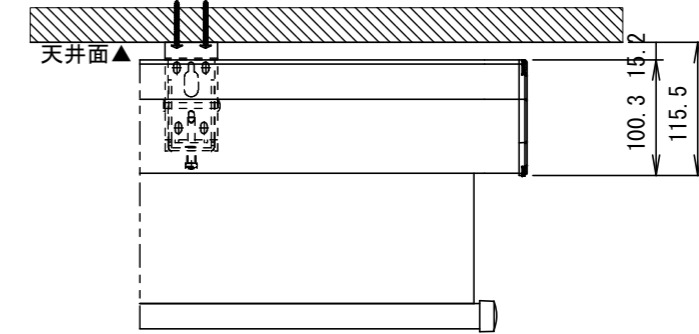

本体左側面外観 S=1/5

A	外付赤外線受光器用コネクタ
B	外付5V制御スイッチ用コネクタ
C	トリガーコネクタ

⑥セッティングブラケット部品図 S=1/5

平面図

正面図

側面図

壁埋込非自照スイッチ (GSW-1)

6Pモジュールケーブル

六角レンチ

詳細図 S=3:1

天井取付時

平面図

正面図

右側面図

壁面取付時

正面図

右側面図

詳細図 S=3:1

仕様

- 製品重量 11.6kg
- 材質(ケース部) アルミ製
- 塗装色(ケース部) ホワイト塗装
- 電源 AC100V 50/60Hz
- 消費電力 100W
- 制御 DC5V

- ※ 取付穴ピッチは推奨位置です。自由に変更することができます。
- ※ Y寸法は、電源コードを取り付けるために80mm以上空けて下さい。
- ※ 輸入商品のため予告なしに仕様変更する場合があります。
- ※ 電気配線配管工事(1次2次側共)及びスクリーンボックス、スイッチボックスは別途工事