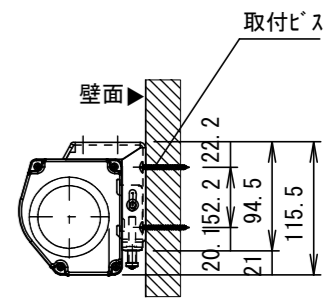

本体左側面外観 S=1/5

A	外付赤外線受光器用コネクタ
B	外付5V制御スイッチ用コネクタ
C	トリガーコネクタ

⑥セッティングブラケット部品図 S=1/5

平面図

正面図

側面図

壁埋込非自照スイッチ (GSW-1)

6Pモジュールケーブル

六角レンチ

詳細図 S=3:1

天井取付時

平面図

正面図

右側面図

壁面取付時

正面図

右側面図

詳細図 S=3:1

仕様

- 製品重量 11.6kg
- 材質(ケース部) アルミ製
- 塗装色(ケース部) ホワイト塗装
- 電源 AC100V 50/60Hz
- 消費電力 100W
- 制御 DC5V

- ※ 取付穴ピッチは推奨位置です。自由に変更することができます。
- ※ Y寸法は、電源コードを取り付けるために80mm以上空けて下さい。
- ※ 輸入商品のため予告なしに仕様変更する場合があります。
- ※ 電気配線配管工事(1次2次側共)及びスクリーンボックス、スイッチボックスは別途工事