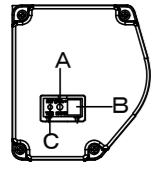

本体左側面外観 S=1/5

A	外付赤外線受光器用コネクタ
B	外付5V制御スイッチ用コネクタ
C	トリガーコネクタ

⑥セッティングブラケット部品図 S=1/5

平面図

正面図

側面図

壁埋込非自照スイッチ (GSW-1)

6Pモジュールケーブル

六角レンチ

詳細図 S=3:1

天井取付時

平面図

正面図

右側面図

壁面取付時

正面図

右側面図

詳細図 S=3:1

仕様

- 製品重量 11.6kg
- 材質(ケース部) アルミ製
- 塗装色(ケース部) ホワイト塗装
- 電源 AC100V 50/60Hz
- 消費電力 100W
- 制御 DC5V

- ※ 取付穴ピッチは推奨位置です。自由に変更することができます。
- ※ Y寸法は、電源コードを取り付けるために80mm以上空けて下さい。
- ※ 輸入商品のため予告なしに仕様変更する場合があります。
- ※ 電気配線配管工事(1次2次側共)及びスクリーンボックス、スイッチボックスは別途工事