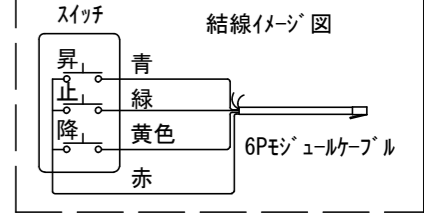

六角レンチ

詳細図 S=3:1

天井取付時

平面図

正面図

右側面図

壁面取付時

正面図

右側面図

詳細図 S=3:1

仕様

- 製品重量 11.6kg
- 材質(ケース部) アルミ製
- 塗装色(ケース部) ホワイト塗装
- 電源 AC100V 50/60Hz
- 消費電力 100W
- 制御 DC5V

- ※ 取付穴ピッチは推奨位置です。自由に変更することができます。
- ※ Y寸法は、電源コードを取り付けるために80mm以上空けて下さい。
- ※ 輸入商品のため予告なしに仕様変更する場合があります。
- ※ 電気配線配管工事(1次2次側共)及びスクリーンボックス、スイッチボックスは別途工事