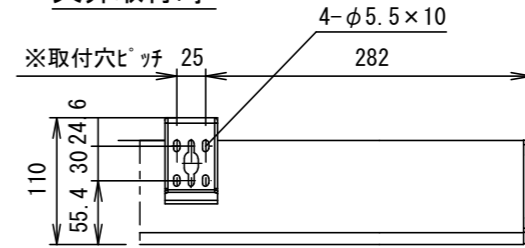

本体左側面外観 S=1/5

A	外付赤外線受光器用コネクタ
B	外付5V制御スイッチ用コネクタ
C	トリガーコネクタ

⑥セッティングブラケット部品図 S=1/5

平面図

正面図

側面図

壁埋込非自照スイッチ (GSW-1)

6Pモジュールケーブル

六角レンチ

詳細図 S=3:1

天井取付時

平面図

正面図

右側面図

壁面取付時

正面図

右側面図

詳細図 S=3:1

仕様

- 製品重量 11.6kg
- 材質(ケース部) アルミ製
- 塗装色(ケース部) ホワイト塗装
- 電源 AC100V 50/60Hz
- 消費電力 100W
- 制御 DC5V

- ※ 取付穴ピッチは推奨位置です。自由に変更することができます。
- ※ Y寸法は、電源コードを取り付けるために80mm以上空けて下さい。
- ※ 輸入商品のため予告なしに仕様変更する場合があります。
- ※ 電気配線配管工事(1次2次側共)及びスクリーンボックス、スイッチボックスは別途工事