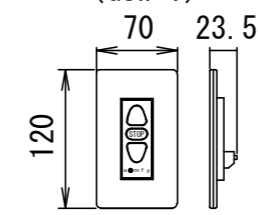

本体左側面外観 S=1/5

A	外付赤外線受光器用コネクタ
B	外付5V制御スイッチ用コネクタ
C	トリガーコネクタ

⑥セッティングブラケット部品図 S=1/5

平面図

正面図

側面図

壁埋込非自照スイッチ (GSW-1)

6Pモジュールケーブル

六角レンチ

詳細図 S=3:1

天井取付時

平面図

正面図

右側面図

壁面取付時

正面図

右側面図

詳細図 S=3:1

仕様

- 製品重量 11.6kg
- 材質(ケース部) アルミ製
- 塗装色(ケース部) ホワイト塗装
- 電源 AC100V 50/60Hz
- 消費電力 100W
- 制御 DC5V

- ※ 取付穴ピッチは推奨位置です。自由に変更することができます。
- ※ Y寸法は、電源コードを取り付けるために80mm以上空けて下さい。
- ※ 輸入商品のため予告なしに仕様変更する場合があります。
- ※ 電気配線配管工事(1次2次側共)及びスクリーンボックス、スイッチボックスは別途工事

付属品

- 壁埋込非自照スイッチ × 1個
- 6Pモジュールケーブル × 1本
- 取付用ビスセット × 1式
- リミット調整用六角レンチ × 1本
- セッティングブラケット × 2個
- 取扱説明書 × 1冊

各部名称

①	スクリーン(ガラス・ブルーホワイト)
②	スクリーンケース
③	ボトムバー
④	ボトムキャップ
⑤	セッティングブラケット

△				UNIT	mm	SCALE	1/10	
△				ANGLE	3rd			
△				TOLERANCE				
△				DATE				2020.06.17
△				TITLE				
△				DATE				外観詳細図
△				REVISION				
△				SIGN				MODEL NO. GEA-RC100AFW
△				PLANNED BY	DRAWN BY	CHECKED BY	APPROVED BY	
△				MODEL NAME				電動巻上型スクリーン