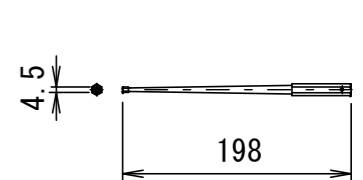

本体左側面外観 S=1/5

A	外付赤外線受光器用コネクタ
B	外付5V制御スイッチ用コネクタ
C	トリガーコネクタ

⑥セッティングブラケット部品図 S=1/5

平面図

正面図

側面図

壁埋込非自照スイッチ (GSW-1)

6Pモジュールケーブル

六角レンチ

詳細図 S=3:1

天井取付時

平面図

正面図

右側面図

壁面取付時

正面図

右側面図

詳細図 S=3:1

仕様

- 製品重量 11.6kg
- 材質(ケース部) アルミ製
- 塗装色(ケース部) ホワイト塗装
- 電源 AC100V 50/60Hz
- 消費電力 100W
- 制御 DC5V

- ※ 取付穴ピッチは推奨位置です。自由に変更することができます。
- ※ Y寸法は、電源コードを取り付けるために80mm以上空けて下さい。
- ※ 輸入商品のため予告なしに仕様変更する場合があります。
- ※ 電気配線配管工事(1次2次側共)及びスクリーンボックス、スイッチボックスは別途工事