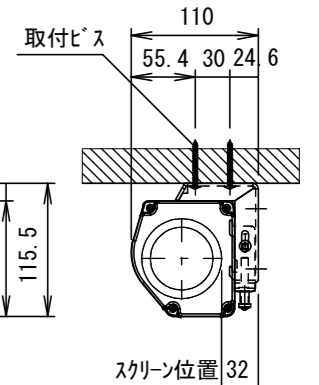

本体左側面外観 S=1/5

A	外付赤外線受光器用コネクタ
B	外付5V制御スイッチ用コネクタ
C	トリガーコネクタ

⑥セッティングブラケット部品図 S=1/5

平面図

正面図

側面図

壁埋込非自照スイッチ (GSW-1)

6Pモジュールケーブル

六角レンチ

詳細図 S=3:1

天井取付時

平面図

正面図

右側面図

壁面取付時

正面図

右側面図

詳細図 S=3:1

仕様

- 製品重量 11.6kg
- 材質(ケース部) アルミ製
- 塗装色(ケース部) ホワイト塗装
- 電源 AC100V 50/60Hz
- 消費電力 100W
- 制御 DC5V

- ※ 取付穴ピッチは推奨位置です。自由に変更することができます。
- ※ Y寸法は、電源コードを取り付けるために80mm以上空けて下さい。
- ※ 輸入商品のため予告なしに仕様変更する場合があります。
- ※ 電気配線配管工事(1次2次側共)及びスクリーンボックス、スイッチボックスは別途工事

付属品

- 壁埋込非自照スイッチ × 1個
- 6Pモジュールケーブル × 1本
- 取付用ビスセット × 1式
- リミット調整用六角レンチ × 1本
- セッティングブラケット × 2個
- 取扱説明書 × 1冊

各部名称

①	スクリーン(ガラス・ブルーホワイト)
②	スクリーンケース
③	ボトムバー
④	ボトムキャップ
⑤	セッティングブラケット

△				UNIT	mm	SCALE	1/10	
△				ANGLE	3rd			
△				TOLERANCE				
△				DATE				2020.06.17
△				TITLE				
△				DATE				外観詳細図
△				REVISION				
△				SIGN				MODEL NO. GEA-RC100AFW
△				PLANNED BY	DRAWN BY	CHECKED BY	APPROVED BY	
△				MODEL NAME				電動巻上型スクリーン