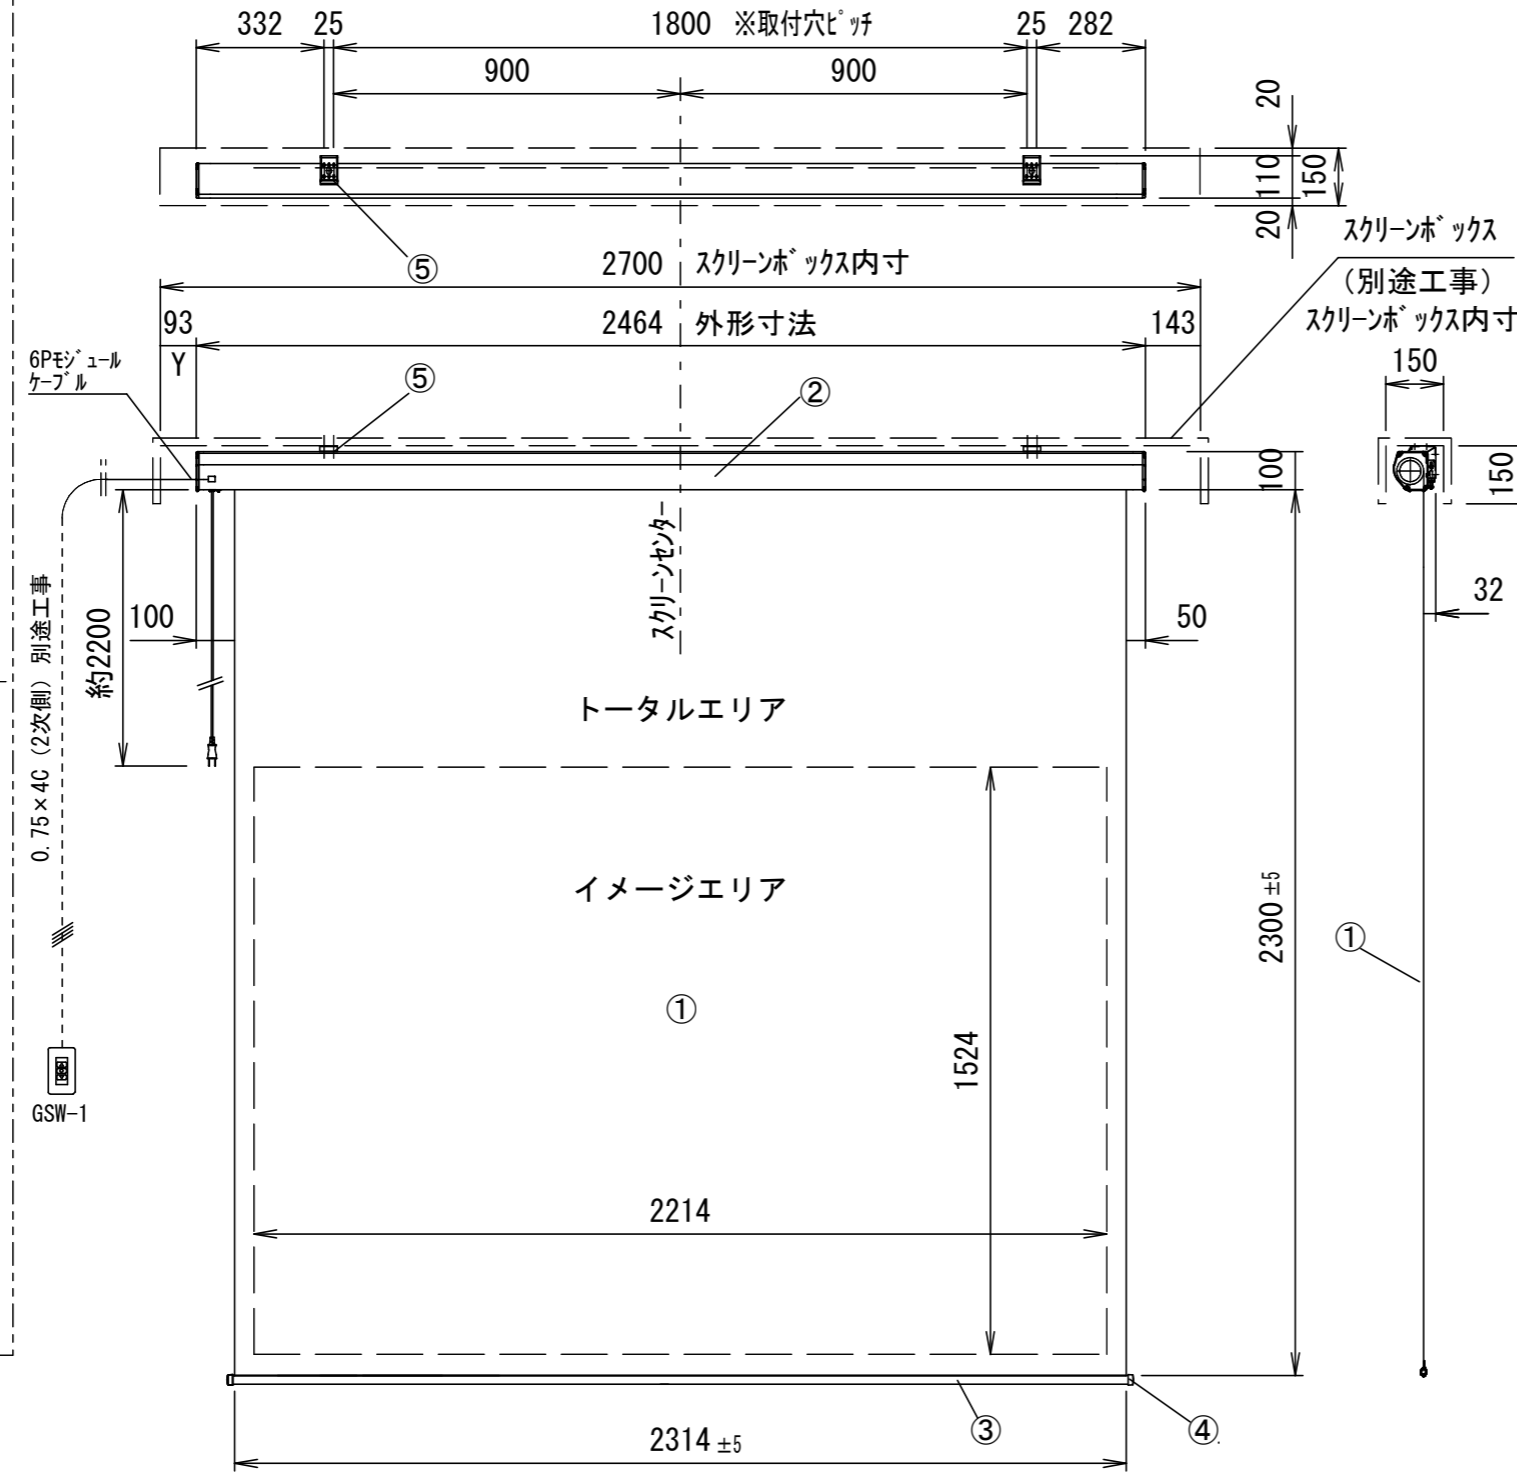

本体左側面外観 S=1/5

A	外付赤外線受光器用コネクタ
B	外付5V制御スイッチ用コネクタ
C	トリガーコネクタ

⑥セッティングブラケット部品図 S=1/5

平面図

正面図

側面図

壁埋込非自照スイッチ (GSW-1)

6Pモジュールケーブル

六角レンチ

詳細図 S=3:1

天井取付時

平面図

正面図

右側面図

壁面取付時

正面図

右側面図

詳細図 S=3:1

仕様

- 製品重量 11.6kg
- 材質(ケース部) アルミ製
- 塗装色(ケース部) ホワイト塗装
- 電源 AC100V 50/60Hz
- 消費電力 100W
- 制御 DC5V

- ※ 取付穴ピッチは推奨位置です。自由に変更することができます。
- ※ Y寸法は、電源コードを取り付けるために80mm以上空けて下さい。
- ※ 輸入商品のため予告なしに仕様変更する場合があります。
- ※ 電気配線配管工事(1次2次側共)及びスクリーンボックス、スイッチボックスは別途工事

付属品

- 壁埋込非自照スイッチ × 1個
- 6Pモジュールケーブル × 1本
- 取付用ビスセット × 1式
- リミット調整用六角レンチ × 1本
- セッティングブラケット × 2個
- 取扱説明書 × 1冊

各部名称

①	スクリーン(ガラス・ブルーホワイト)
②	スクリーンケース
③	ボトムバー
④	ボトムキャップ
⑤	セッティングブラケット

△				UNIT	mm	SCALE	1/10	
△				ANGLE	3rd			
△				TOLERANCE				
△				DATE				2020.06.17
△				TITLE				
△				DATE				外観詳細図
△				REVISION				
△				SIGN				MODEL NO. GEA-RC100AFW
△				PLANNED BY	DRAWN BY	CHECKED BY	APPROVED BY	
△				MODEL NAME				電動巻上型スクリーン