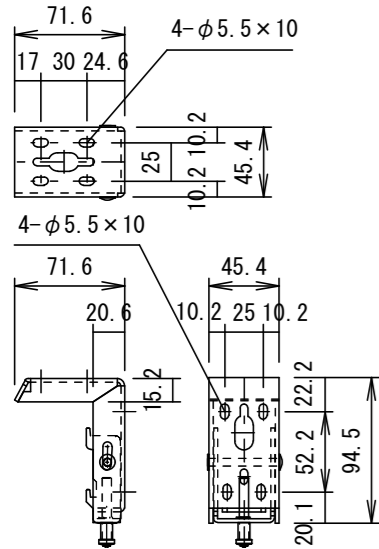

本体左側面外観 S=1/5

A	外付赤外線受光器用コネクタ
B	外付5V制御スイッチ用コネクタ
C	トリガーコネクタ

⑥セッティングブラケット部品図 S=1/5

平面図

正面図

側面図

壁埋込非自照スイッチ (GSW-1)

6Pモジュールケーブル

六角レンチ

詳細図 S=3:1

天井取付時

平面図

正面図

右側面図

壁面取付時

正面図

右側面図

詳細図 S=3:1

仕様

- 製品重量 11.6kg
- 材質(ケース部) アルミ製
- 塗装色(ケース部) ホワイト塗装
- 電源 AC100V 50/60Hz
- 消費電力 100W
- 制御 DC5V

- ※ 取付穴ピッチは推奨位置です。自由に変更することができます。
- ※ Y寸法は、電源コードを取り付けるために80mm以上空けて下さい。
- ※ 輸入商品のため予告なしに仕様変更する場合があります。
- ※ 電気配線配管工事(1次2次側共)及びスクリーンボックス、スイッチボックスは別途工事

付属品

- 壁埋込非自照スイッチ × 1個
- 6Pモジュールケーブル × 1本
- 取付用ビスセット × 1式
- リミット調整用六角レンチ × 1本
- セッティングブラケット × 2個
- 取扱説明書 × 1冊

各部名称

①	スクリーン(ガラス・ブルーホワイト)
②	スクリーンケース
③	ボトムバー
④	ボトムキャップ
⑤	セッティングブラケット

△				UNIT	mm	SCALE	1/10	
△				ANGLE	3rd			
△				TOLERANCE				
△				DATE				2020.06.17
△				TITLE				
△				DATE				外観詳細図
△				REVISION				
△				SIGN				MODEL NO. GEA-RC100AFW
△				PLANNED BY	DRAWN BY	CHECKED BY	APPROVED BY	
△				MODEL NAME				電動巻上型スクリーン