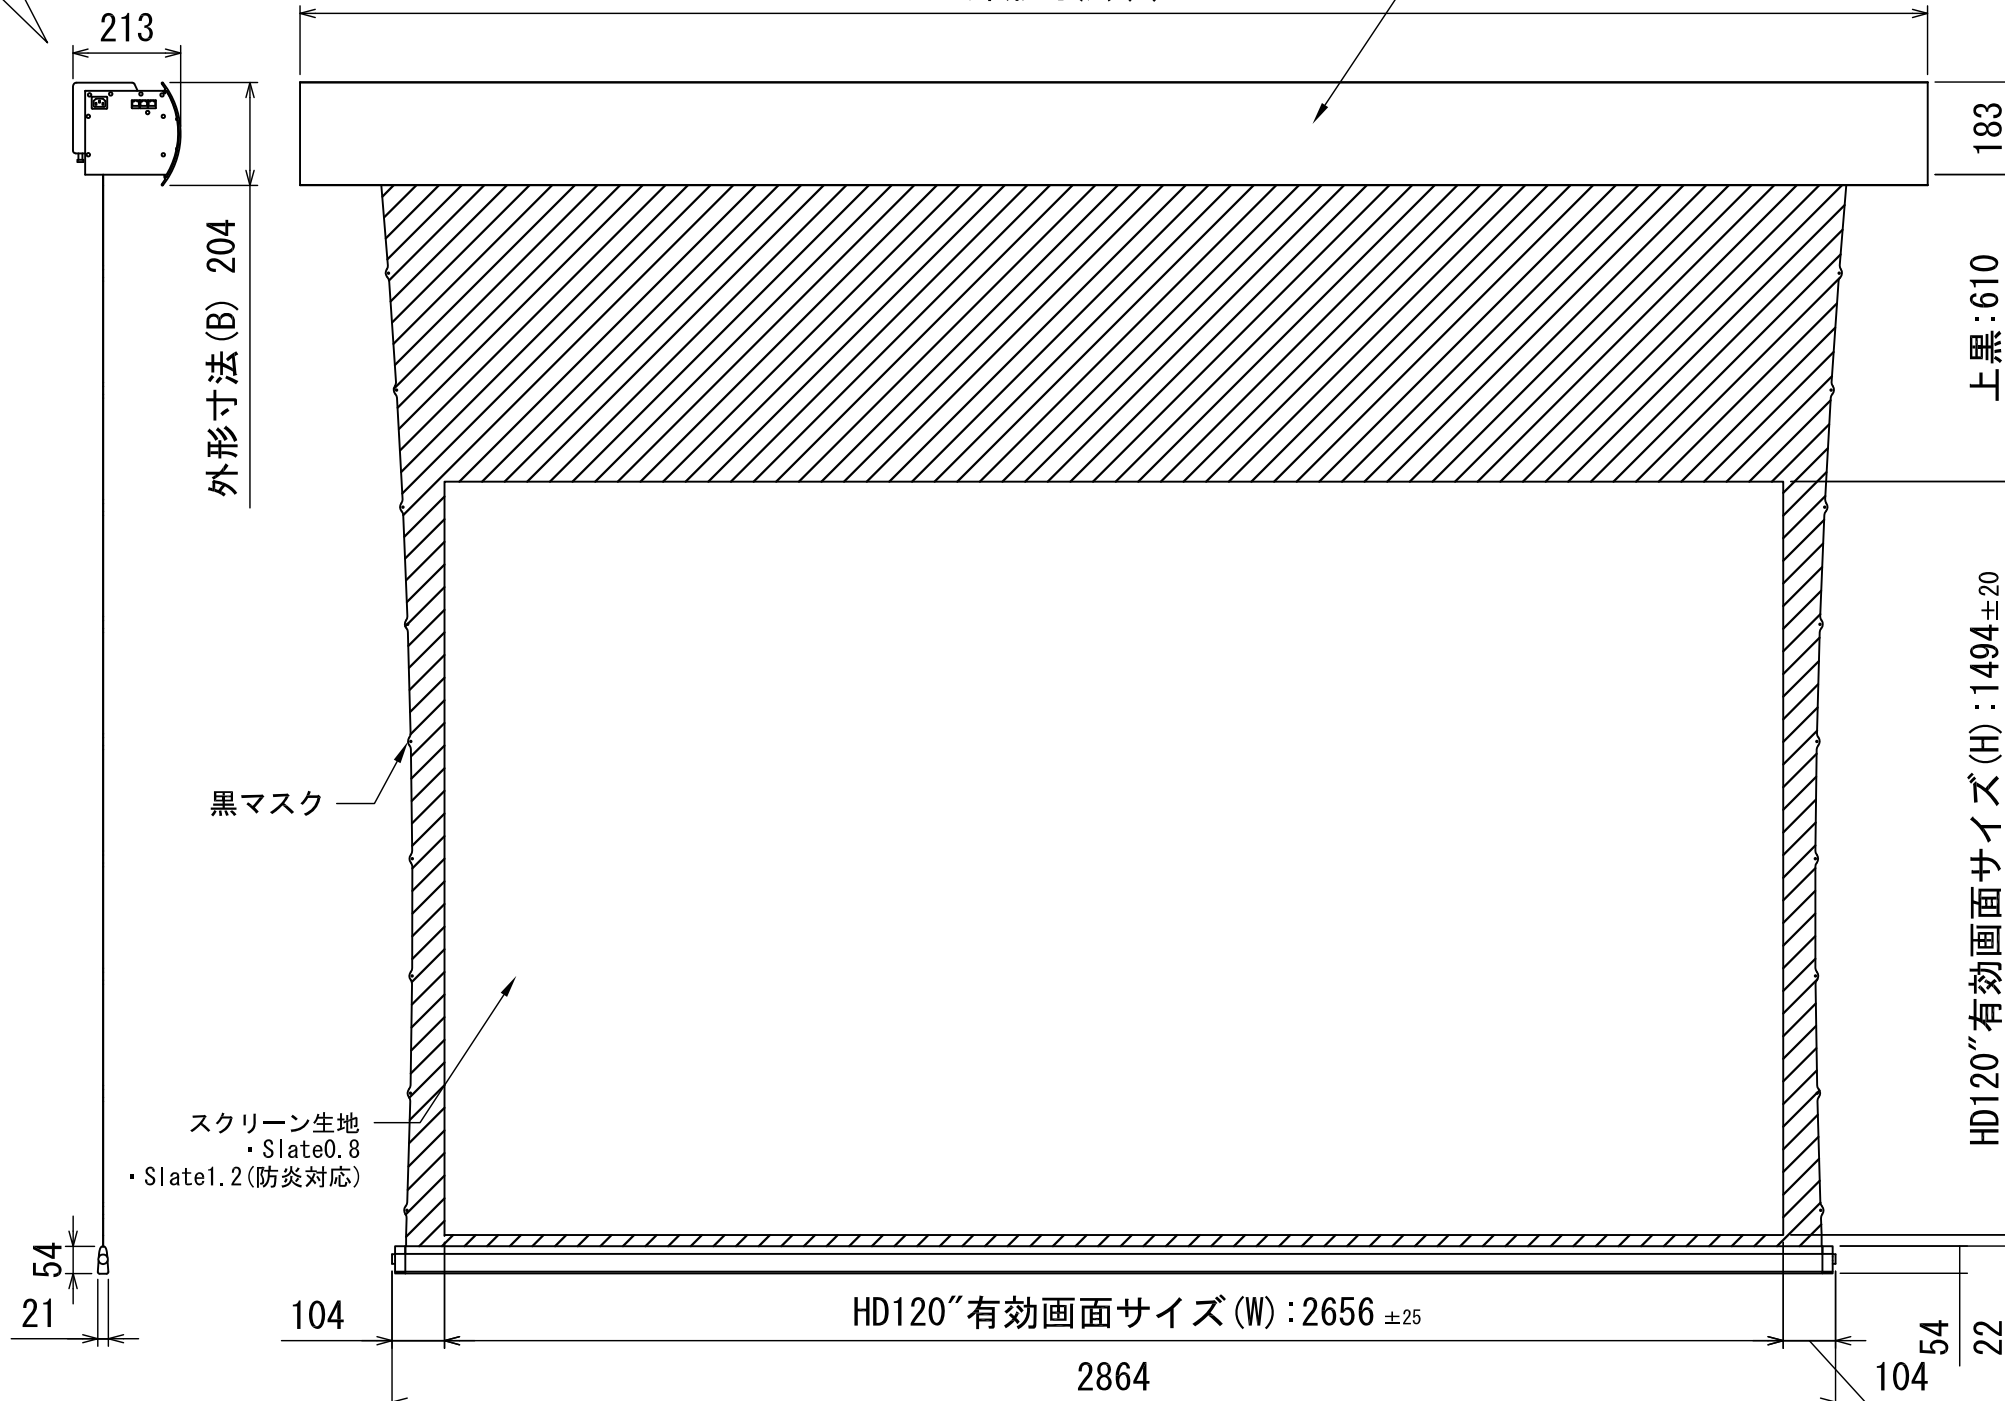

製品仕様

- 製品重量：52kg
- 消費電力：160W
- 電源：AC100V 50/60Hz

カスタマイズ

- スクリーン生地
 - ・スレート0.8 (SL08)
 - ・スレート1.2 (SL12)
 - ※スレート1.2のみ防災対応生地
- ケースカラー
ホワイト / ブラック

※取付穴ピッチは推奨の位置です。任意で移動することができます。
※製品の仕様及びデザインは改良等のため、予告なく変更する場合があります。