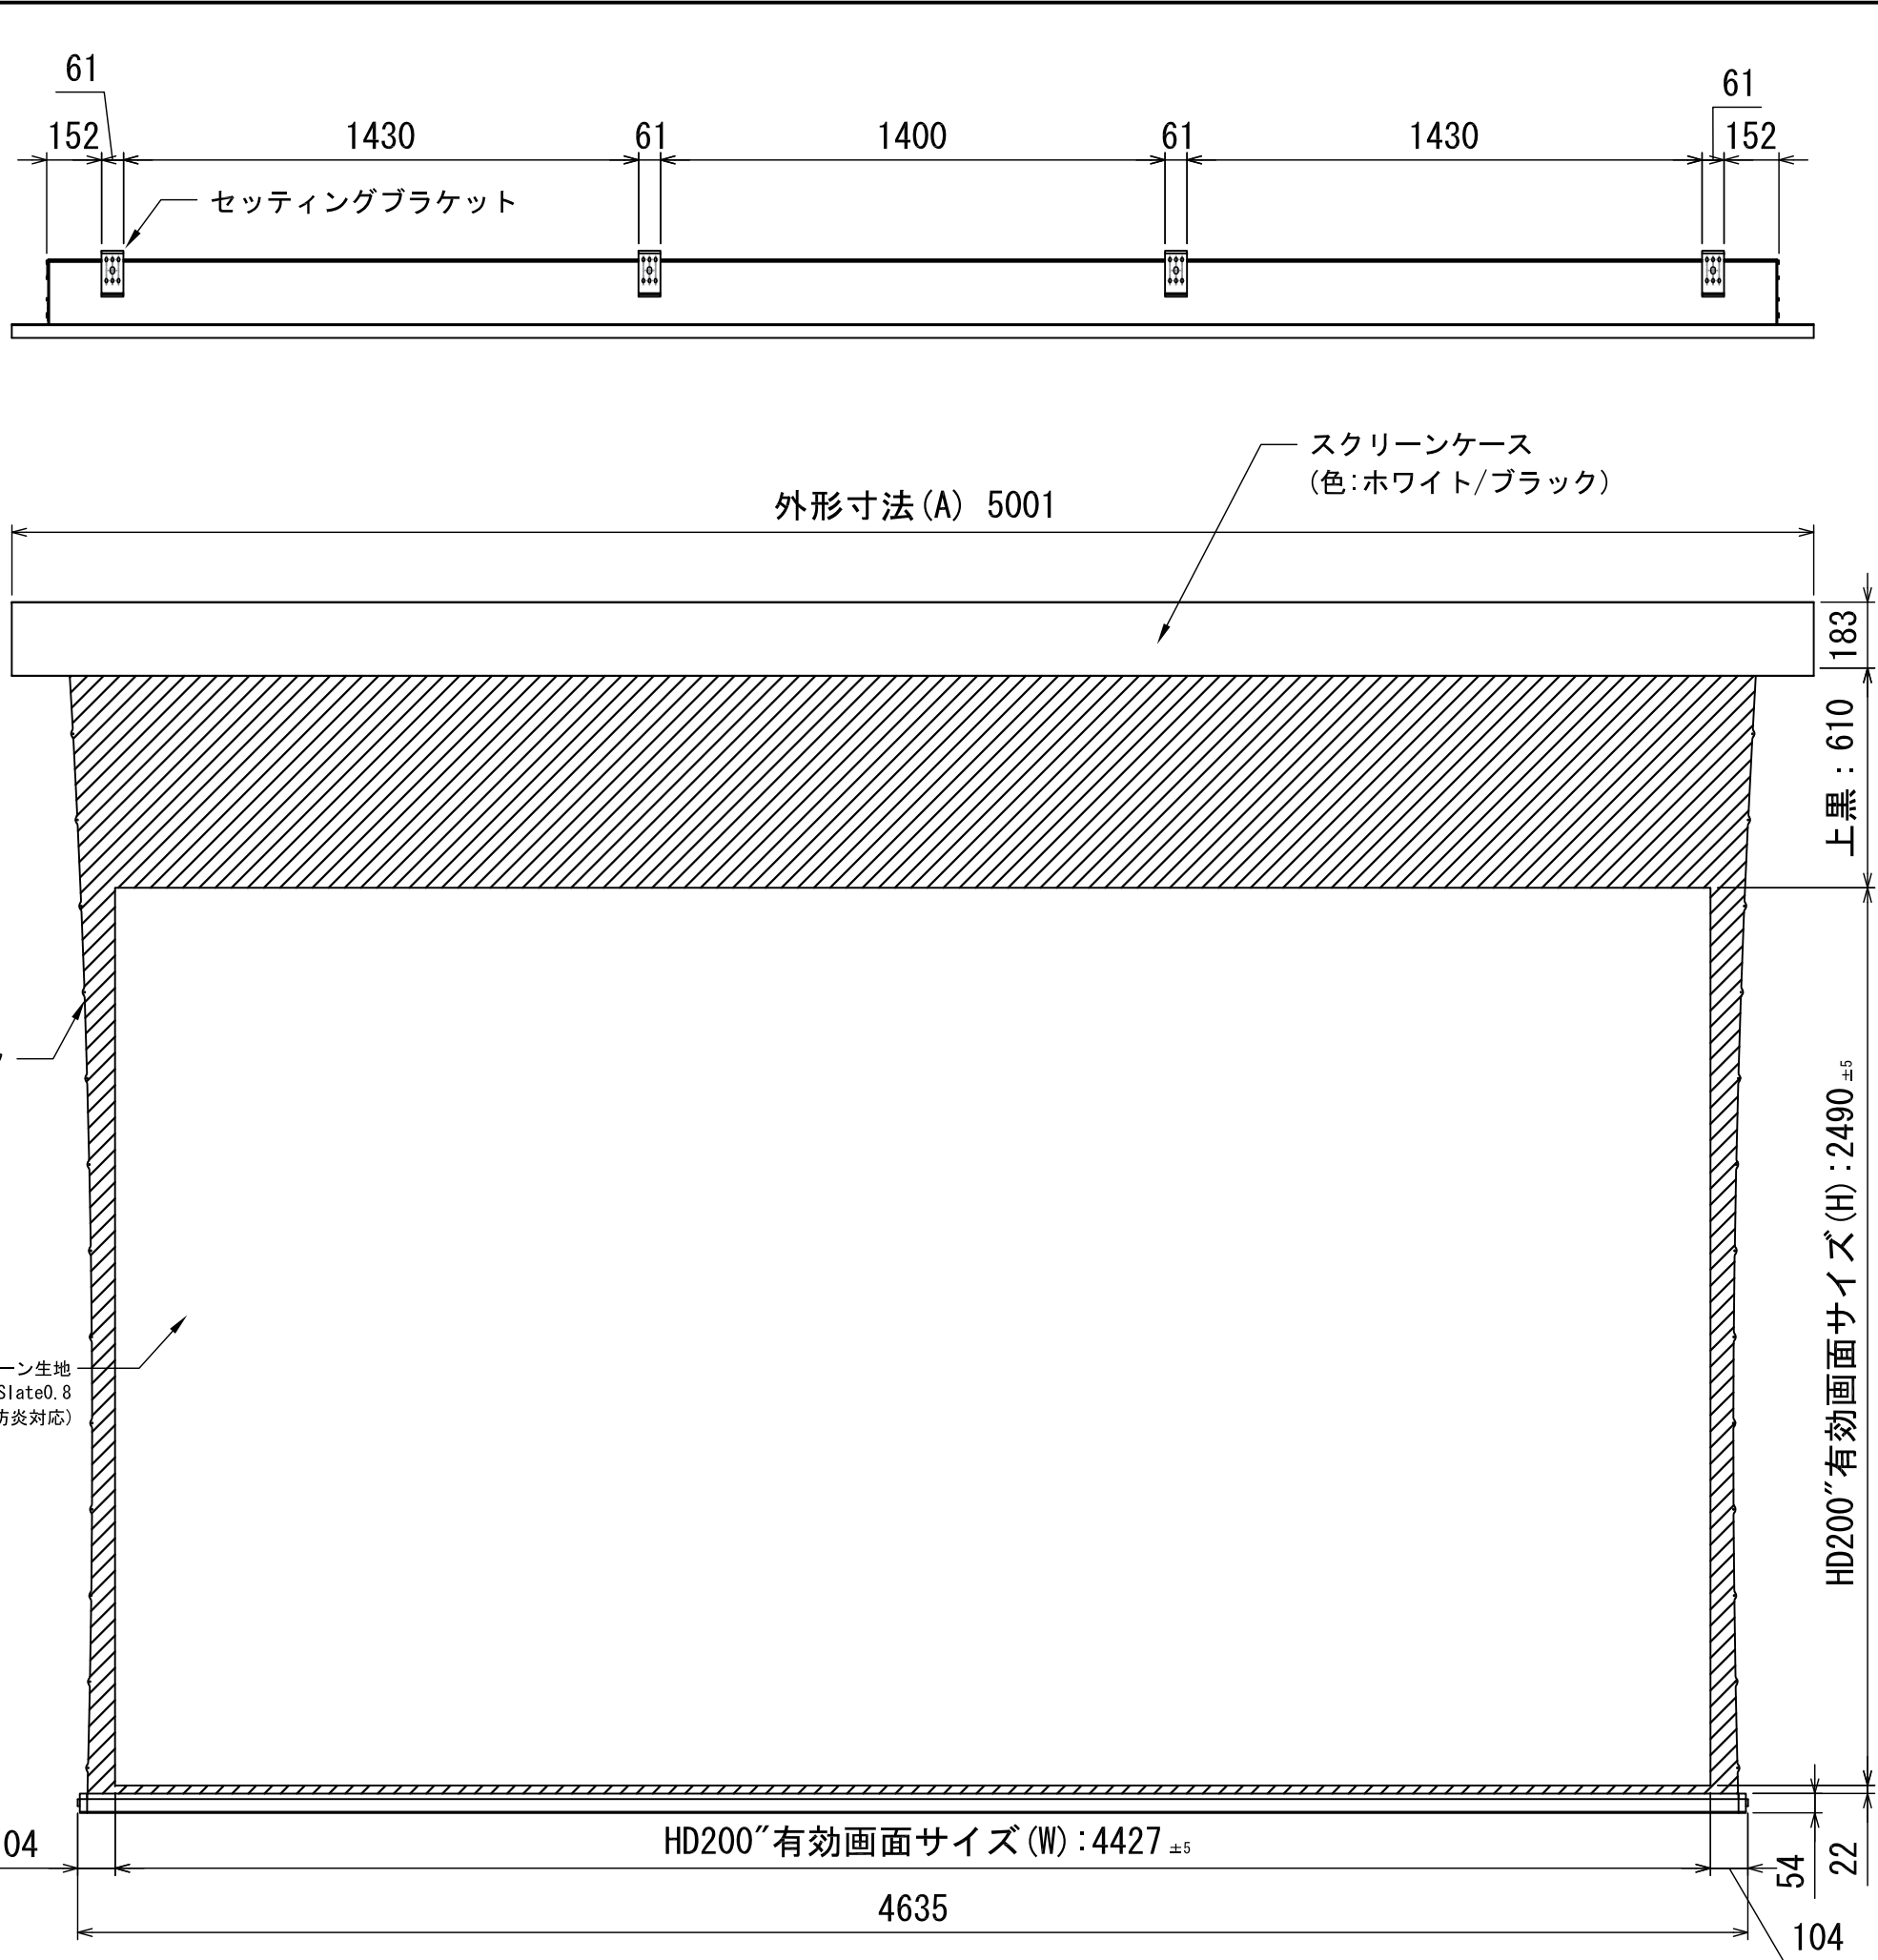

セッティングブラケット取付穴位置 S=1:4

- 製品仕様
- 製品重量：95kg
 - 消費電力：160W
 - 電源：AC100V 50/60Hz

- カスタマイズ
- スクリーン生地
 - ・スレート0.8 (SL08)
 - ・スレート1.2 (SL12)
 - ※スレート1.2のみ防炎対応生地
 - ケースカラー
ホワイト / ブラック

※取付穴ピッチは推奨の位置です。任意で移動することができます。
※製品の仕様及びデザインは改良等のため、予告なく変更する場合があります。