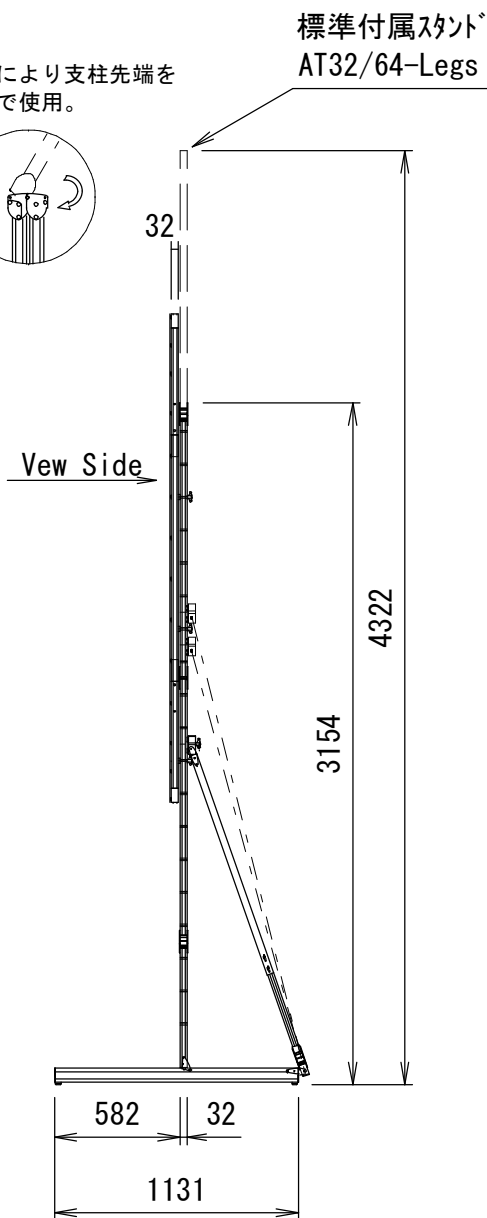

※設置高さにより支柱先端を折り畳んで使用。

Min 187mm ~ Max 1000mm (AT32/64-Legs)
 Min 187mm ~ Max 2170mm (AT48-Legs)
 Min 187mm ~ Max 2627mm (AT64-Legs)
 ※可変レッチ 152.5mm

重量					
スクリーン		フレーム	標準付属スタンド AT32/64-Legs	オプションスタンド AT48-Legs	オプションスタンド AT64-Legs
フロント	リア				
3.2kg	4.4kg	15.6kg	11.7kg	15.0kg	19.0kg

△				UNIT	mm	SCALE
△				ANGLE	3rd	1/35
△				TOLERANCE		
△				DATE	13. MAY. 2021	
△				TITLE	外観詳細図	
	DATE	REVISION	SIGN			
PLANNED BY	DRAWN BY	CHECKED BY	APPROVED BY	DRAWING NO.		
E. KIKUCHI	T. KOBARI	T. KOBARI	T. KOBARI	J2105131		
MODEL NAME				MONOBLOX64		MODEL NO.
						MBLF-165HD MBLR-165HD