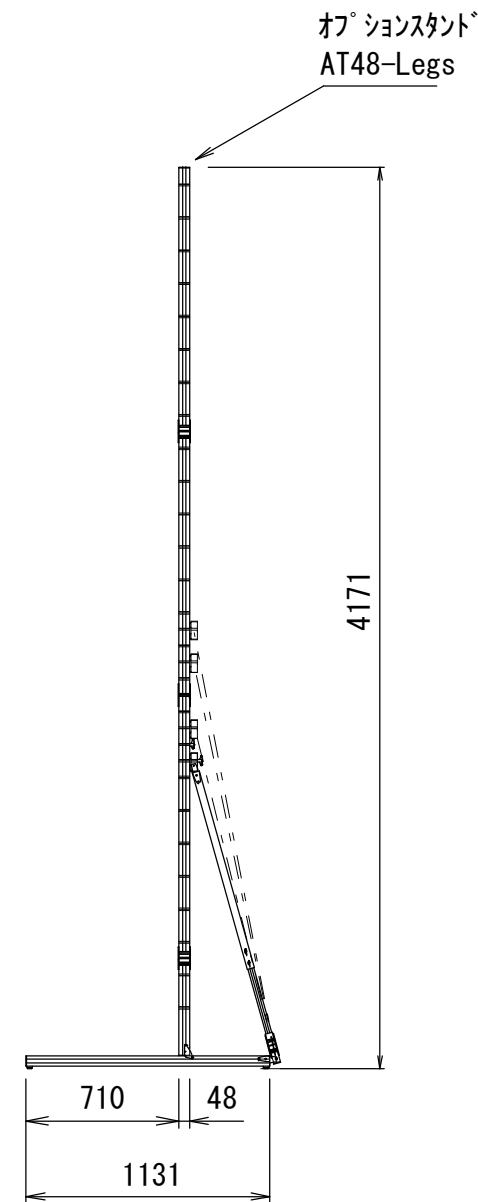

※設置高さにより支柱先端を折り畳んで使用。

Min 187mm ~ Max 1000mm (AT32/64-Legs)
 Min 187mm ~ Max 2170mm (AT48-Legs)
 Min 187mm ~ Max 2627mm (AT64-Legs)
 ※可変レッチ 152.5mm

重量					
スクリーン		フレーム	標準付属スタンド AT32/64-Legs	オプションスタンド AT48-Legs	オプションスタンド AT64-Legs
フロント	リア				
3.2kg	4.4kg	15.6kg	11.7kg	15.0kg	19.0kg

△				UNIT	mm	SCALE
△				ANGLE	3rd	1/35
△				TOLERANCE		
△				DATE	13. MAY. 2021	
△				TITLE	外観詳細図	
	DATE	REVISION	SIGN			
PLANNED BY	DRAWN BY	CHECKED BY	APPROVED BY	DRAWING NO.		
E. KIKUCHI	T. KOBARI	T. KOBARI	T. KOBARI	J2105131		
MODEL NAME				MONOBLOX64		MODEL NO.
						MBLF-165HD MBLR-165HD