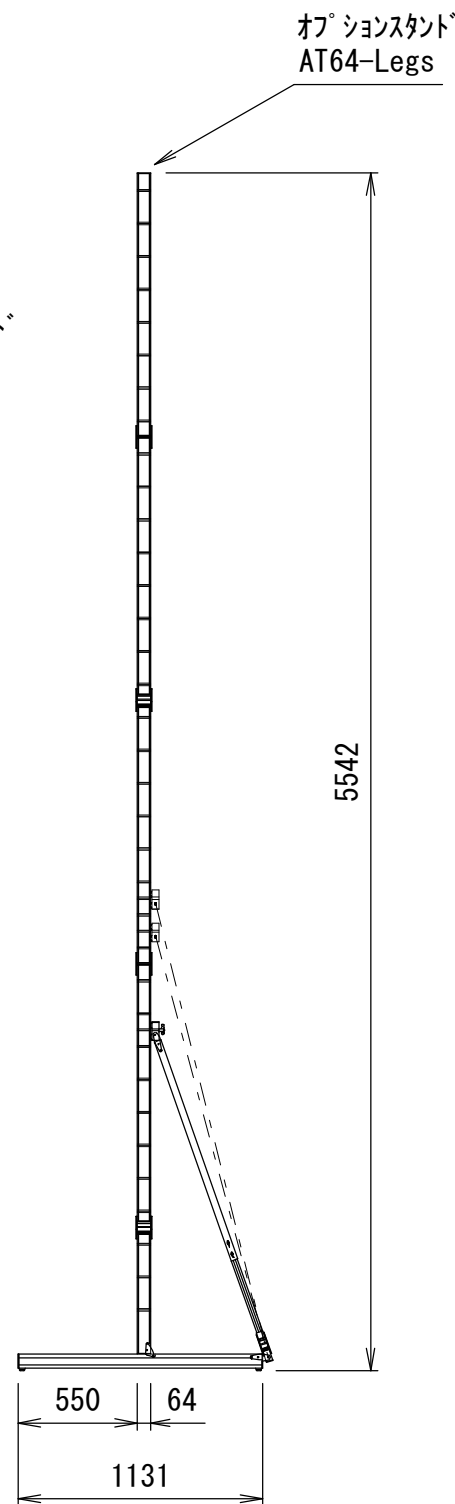

※設置高さにより支柱先端を折り畳んで使用。

Min 187mm ~ Max 1000mm (AT32/64-Legs)
 Min 187mm ~ Max 2170mm (AT48-Legs)
 Min 187mm ~ Max 2627mm (AT64-Legs)
 ※可変レッチ 152.5mm

重量					
スクリーン		フレーム	標準付属スタンド AT32/64-Legs	オプションスタンド AT48-Legs	オプションスタンド AT64-Legs
フロント	リア				
3.2kg	4.4kg	15.6kg	11.7kg	15.0kg	19.0kg

△				UNIT	mm	SCALE
△				ANGLE	3rd	1/35
△				TOLERANCE		
△				DATE	13. MAY. 2021	
△				TITLE	外観詳細図	
	DATE	REVISION	SIGN			
PLANNED BY	DRAWN BY	CHECKED BY	APPROVED BY	DRAWING NO.		
E. KIKUCHI	T. KOBARI	T. KOBARI	T. KOBARI	J2105131		
MODEL NAME				MONOBLOX64		MODEL NO.
						MBLF-165HD MBLR-165HD