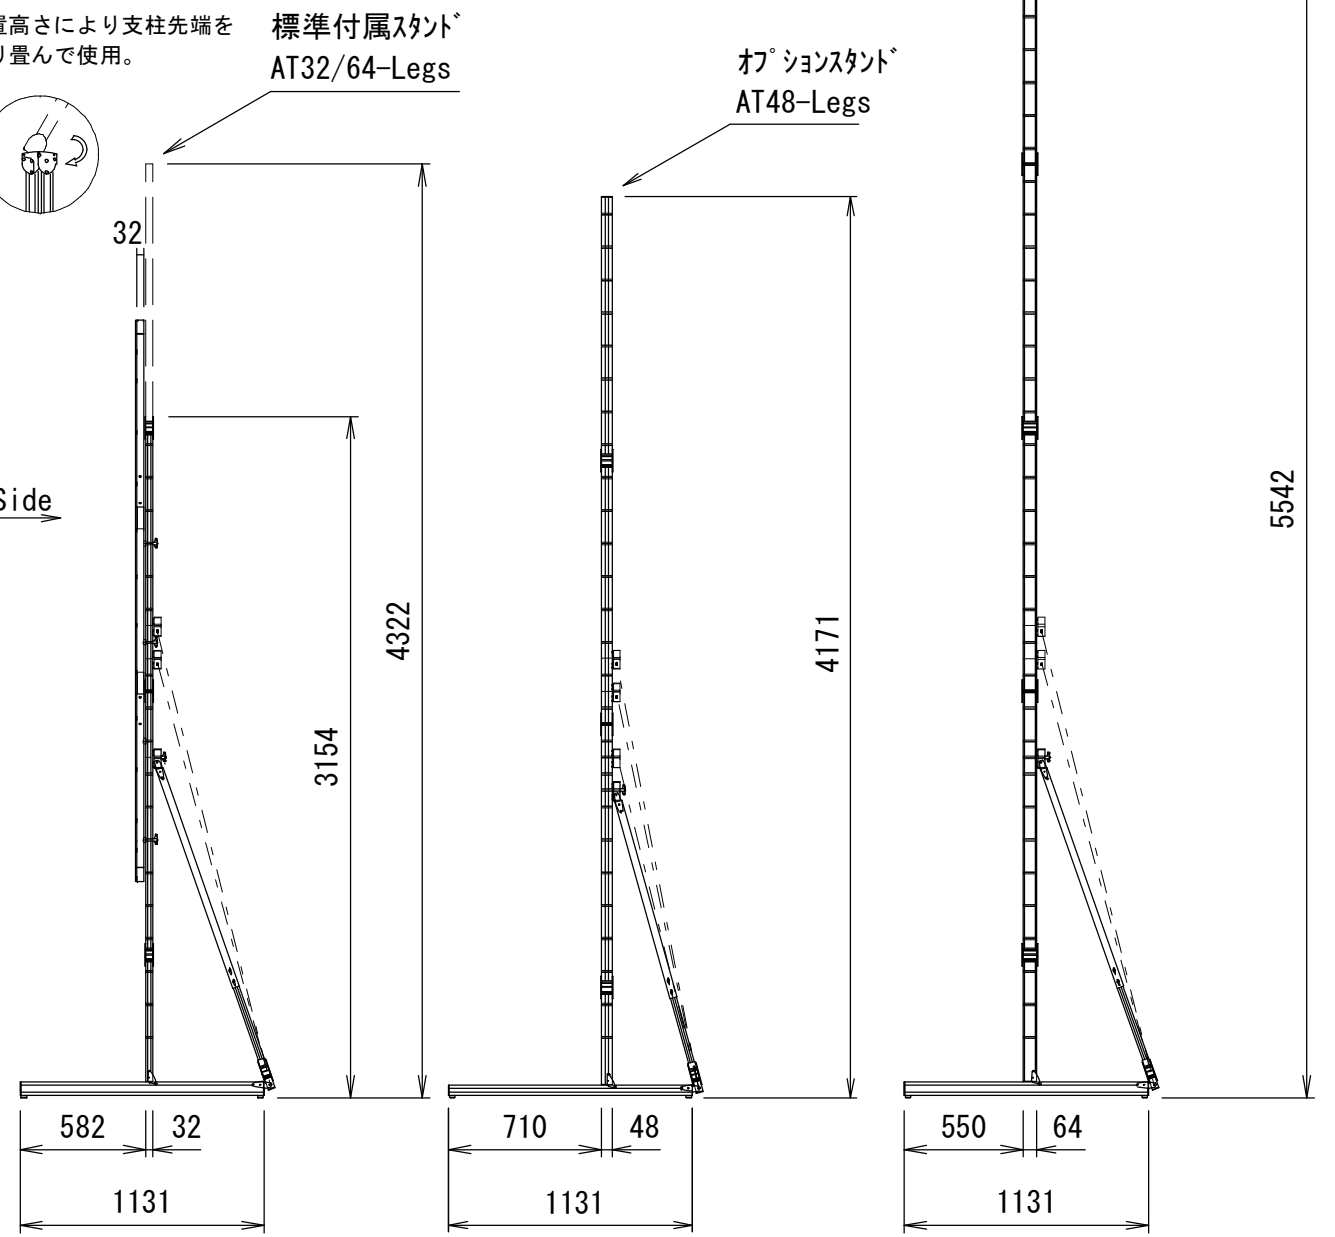

Min 187mm~Max 1000mm (AT32/64-Legs)
 Min 187mm~Max 1865mm (AT48-Legs)
 Min 187mm~Max 2627mm (AT64-Legs)
 ※可変レッチ 152.5mm

※設置高さにより支柱先端を折り畳んで使用。

View Side

重量					
スクリーン		フレーム	標準付属スタント	オプションスタント	オプションスタント
フロント	リア		AT32/64-Legs	AT48-Legs	AT64-Legs
4.7kg	6.2kg	17.3kg	11.7kg	15.0kg	19.0kg

△				UNIT	mm	SCALE
△				ANGLE	3rd	1/35
△				TOLERANCE		
△				DATE	12. MAY. 2021	
△				TITLE	外観詳細図	
	DATE	REVISION	SIGN			
PLANNED BY	DRAWN BY	CHECKED BY	APPROVED BY	DRAWING NO.		
E. KIKUCHI	T. KOBARI	T. KOBARI	T. KOBARI	J2105122		
MODEL NAME				MONOCLIP64	MODEL NO.	MBLF-193HD MBLR-193HD