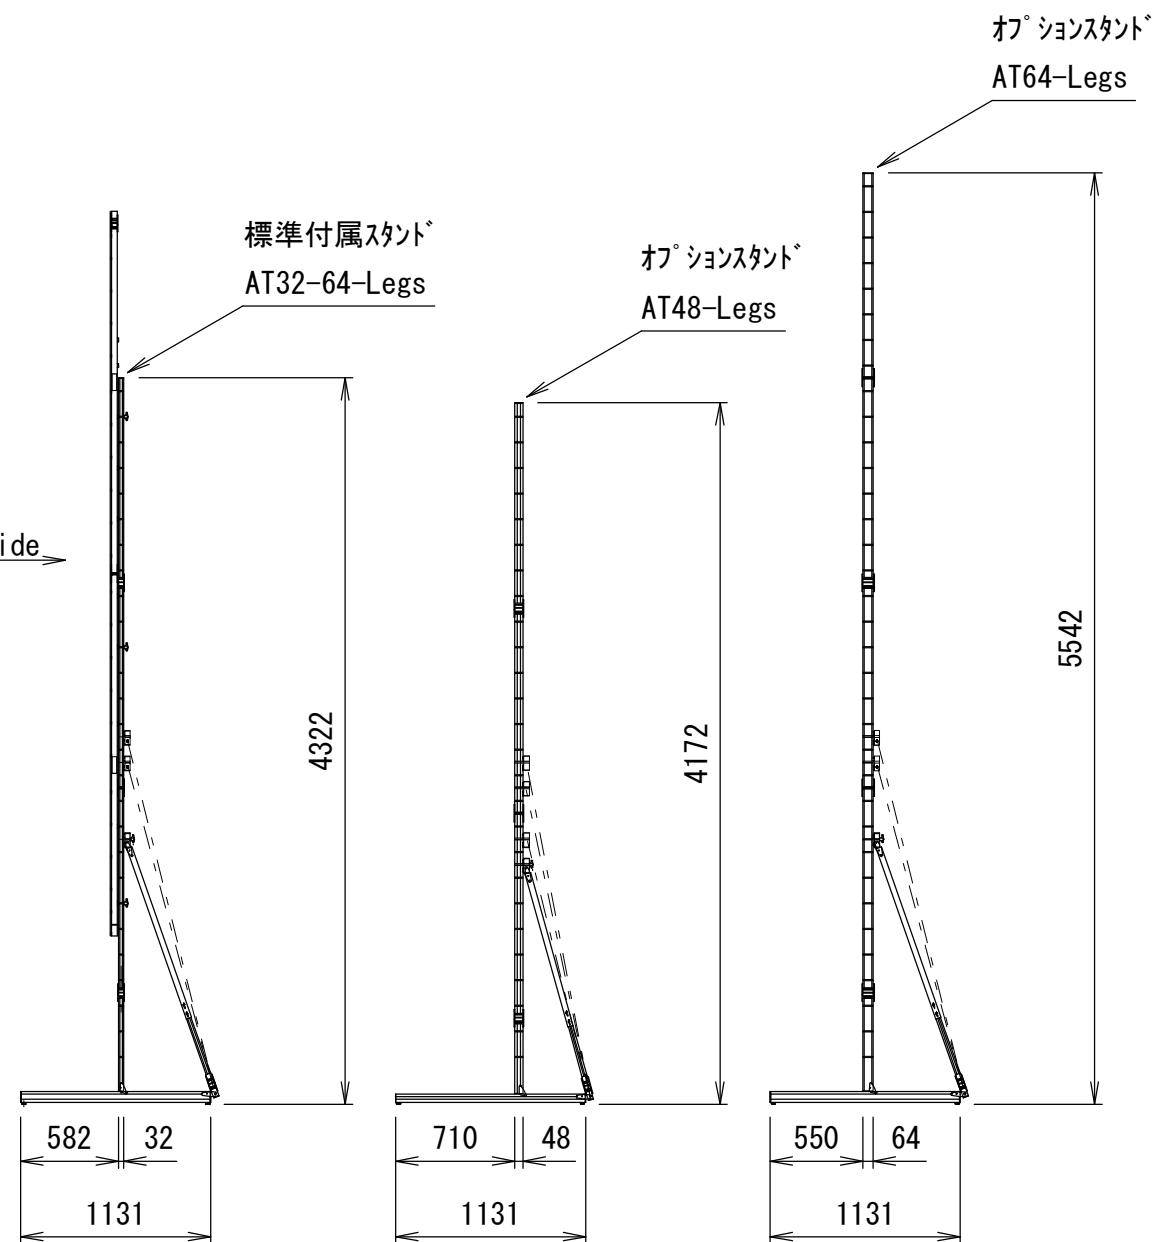

Min 187mm ~ Max 1000mm (AT32/64-Legs)  
 Min 187mm ~ Max 1712mm (AT48-Legs)  
 Min 187mm ~ Max 2017mm (AT64-Legs)  
 ※可変比 152.5mm

View Side →

重量					
スクリーン		フレーム	標準付属スタンド AT32/64-Legs	オプションスタンド AT48-Legs	オプションスタンド AT64-Legs
フロント	リア				
10.1kg	13.6kg	28.8kg	11.7kg	15.0kg	19.0kg

△				UNIT	mm	SCALE
△				ANGLE	3nd	1/45
△				TOLERANCE		
△				DATE	07. MAY. 2021	
△				TITLE	外観詳細図	
	DATE	REVISION	SIGN			
PLANNED BY	DRAWN BY	CHECKED BY	APPROVED BY	DRAWING NO.		
E. KIKUCHI	T. KOBARI	T. KOBARI	T. KOBARI	J2105071		
MODEL NAME				MONOBLOX64	MODEL NO.	MBLF-330HD MBLR-330HD