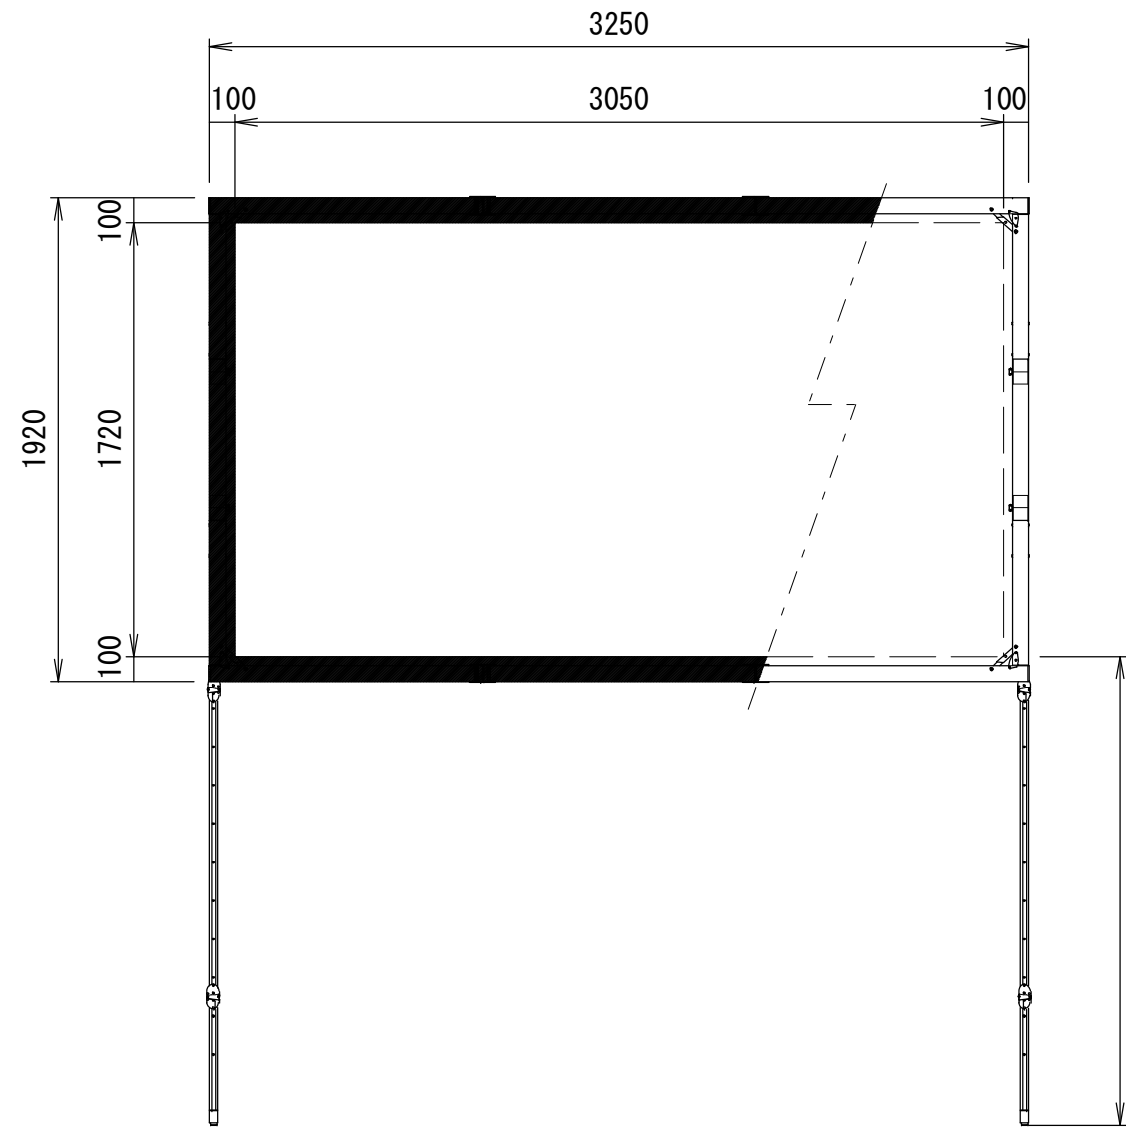

クランプホルダー式アイボルト
2×イージーフライ64

Min 187mm~Max 2170mm
※可変ピッチ 152.5mm

重 量			
スクリーン		フレーム	付属スタンド AT48-Legs
フロント	リア		
4.0kg	4.0kg	19.0kg	15.0kg

△6				UNIT	mm	SCALE
△5				ANGLE	3rd	1/30
△4				TOLERANCE		
△3				DATE 18. SEP. 2020		
△2				TITLE		
△1				外観詳細図		
	DATE	REVISION	SIGN			
PLANNED BY	DRAWN BY	CHECKED BY	APPROVED BY	DRAWING NO.		
E. KIKUCHI	T. KOBARI	T. KOBARI	T. KOBARI	J2009181		
MODEL NAME				MONOCLIP64		MODEL NO.
						MBLCF-138HD MBLCR-138HD