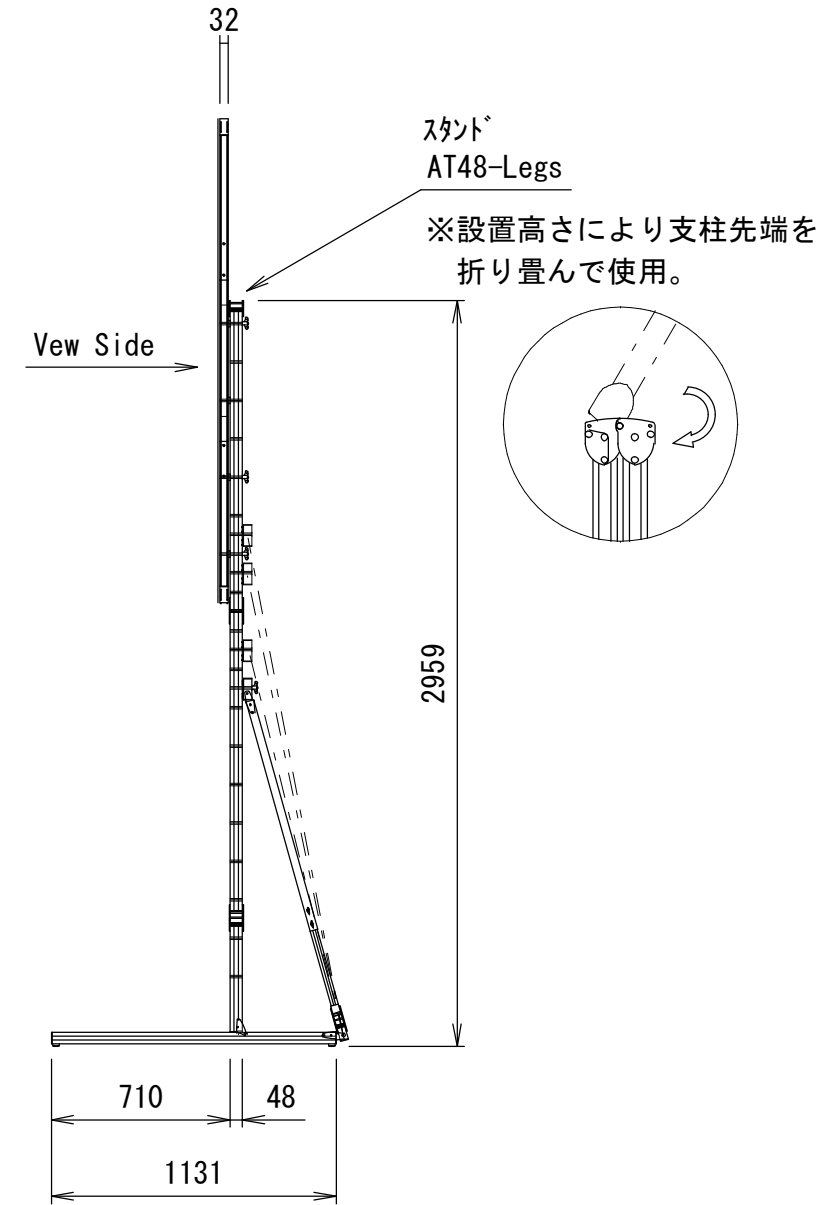

クランプホルダー式アイボルト
2×イージーフライ64

Min 187mm~Max 2170mm
※可変ピッチ 152.5mm

重 量			
スクリーン		フレーム	付属スタンド AT48-Legs
フロント	リア		
4.0kg	4.0kg	19.0kg	15.0kg

△6				UNIT	mm	SCALE
△5				ANGLE	3rd	1/30
△4				TOLERANCE		
△3				DATE 18. SEP. 2020		
△2				TITLE		
△1				外観詳細図		
	DATE	REVISION	SIGN			
PLANNED BY	DRAWN BY	CHECKED BY	APPROVED BY	DRAWING NO.		
E. KIKUCHI	T. KOBARI	T. KOBARI	T. KOBARI	J2009181		
MODEL NAME				MONOCLIP64		MODEL NO.
						MBLCF-138HD MBLCR-138HD