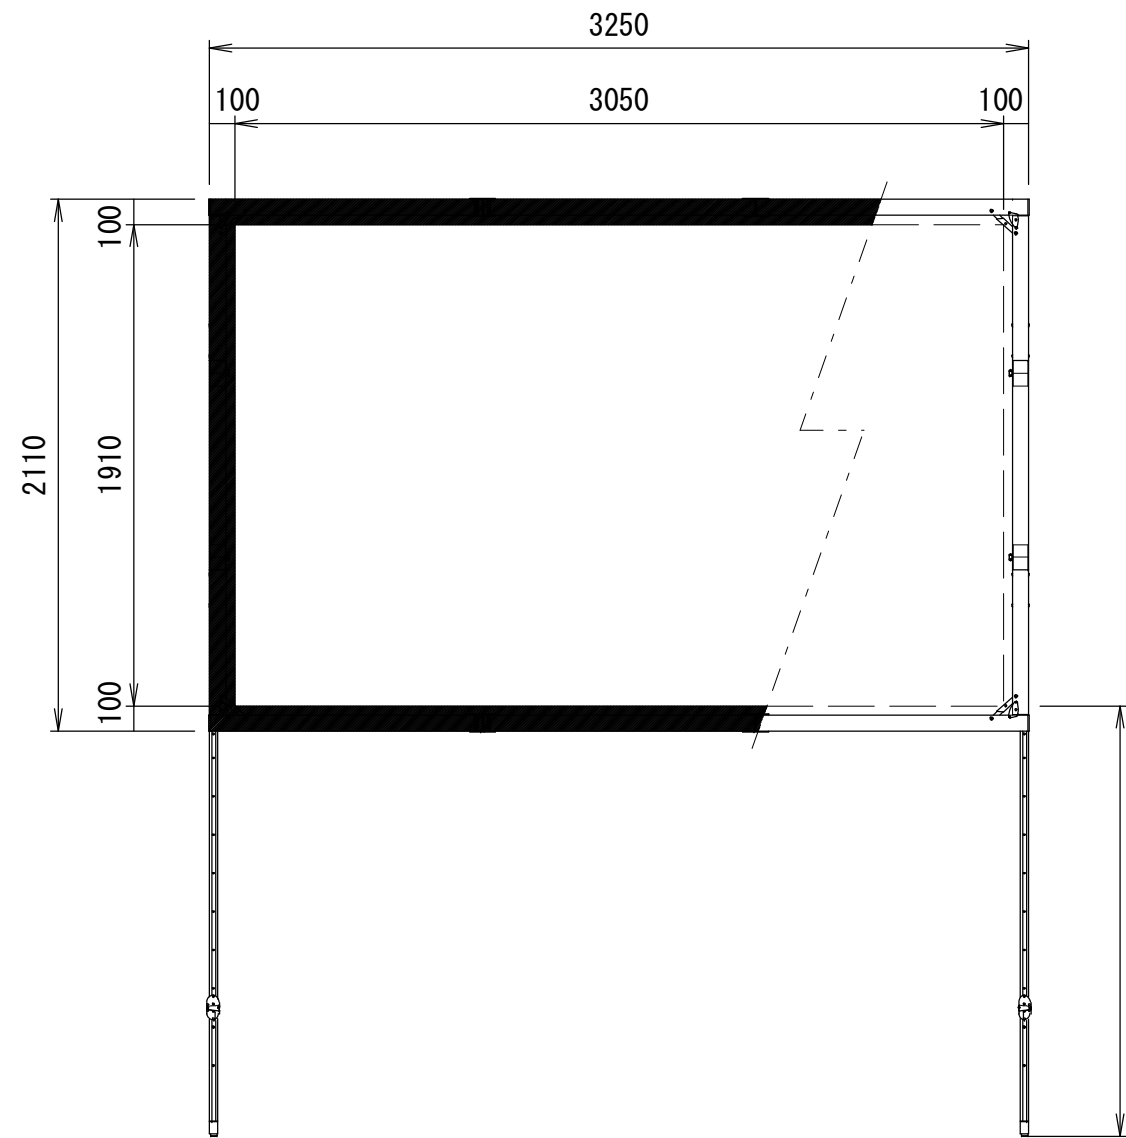

クランプホルダー式アイボルト  
2×イージーフライ64

Min 187mm ~ Max 2170mm  
※可変ピッチ 152.5mm

重量			
スクリーン		フレーム	付属スタンド AT48-Legs
フロント	リア		
4.0kg	4.0kg	19.0kg	15.0kg

△6				UNIT	mm	SCALE
△5				ANGLE	3rd	1/30
△4				TOLERANCE		
△3				DATE 28. SEP. 2020		
△2				TITLE		
△1				外観詳細図		
	DATE	REVISION	SIGN			
PLANNED BY	DRAWN BY	CHECKED BY	APPROVED BY	DRAWING NO.		
E. KIKUCHI	T. KOBARI	T. KOBARI	T. KOBARI	J2009282		
MODEL NAME				MONOCLIP64		MODEL NO.
						MBLCF-142WX MBLCR-142WX