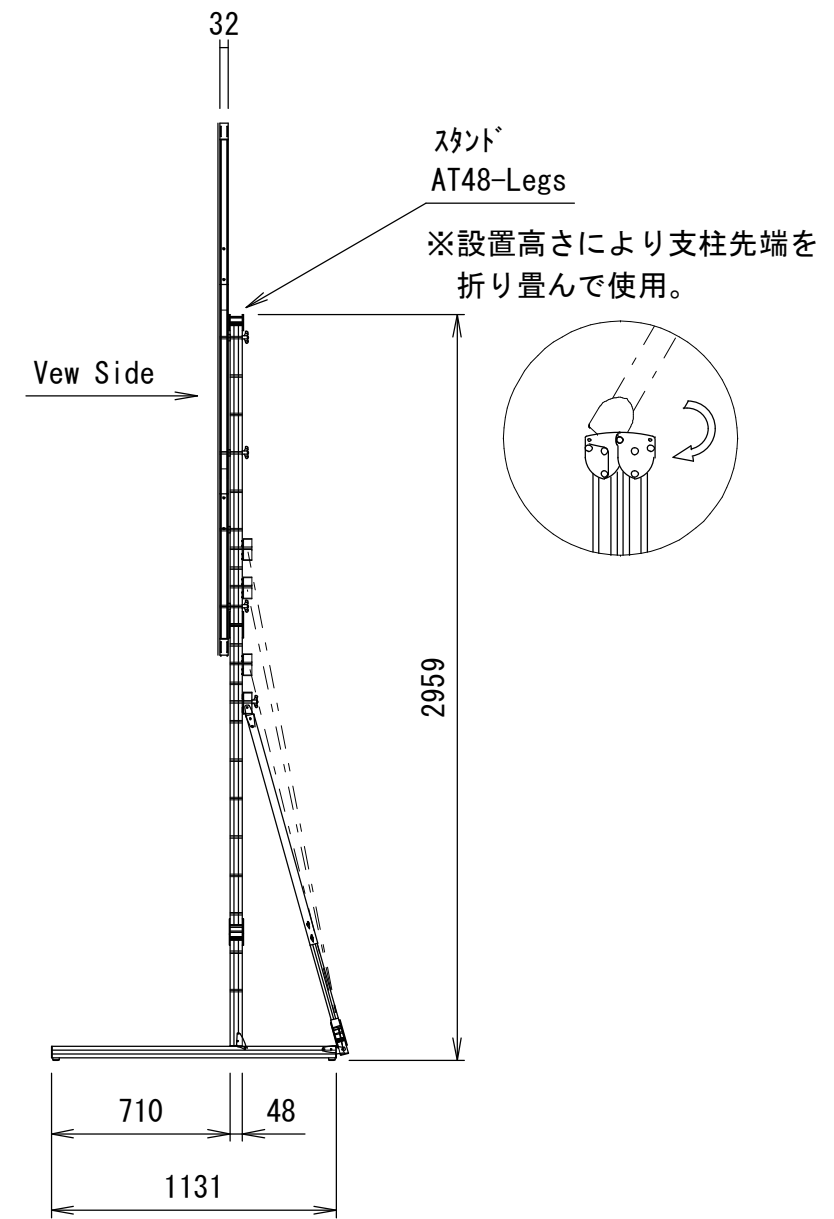

クランプホルダー式アイボルト  
2×イージーフライ64

Min 187mm ~ Max 2170mm  
※可変ピッチ 152.5mm

重量			
スクリーン		フレーム	付属スタンド AT48-Legs
フロント	リア		
4.0kg	4.0kg	19.0kg	15.0kg

△6				UNIT	mm	SCALE
△5				ANGLE	3rd	1/30
△4				TOLERANCE		
△3				DATE 28. SEP. 2020		
△2				TITLE		
△1				外観詳細図		
	DATE	REVISION	SIGN			
PLANNED BY	DRAWN BY	CHECKED BY	APPROVED BY	DRAWING NO.		
E. KIKUCHI	T. KOBARI	T. KOBARI	T. KOBARI	J2009282		
MODEL NAME				MONOCLIP64		MODEL NO.
						MBLCF-142WX MBLCR-142WX