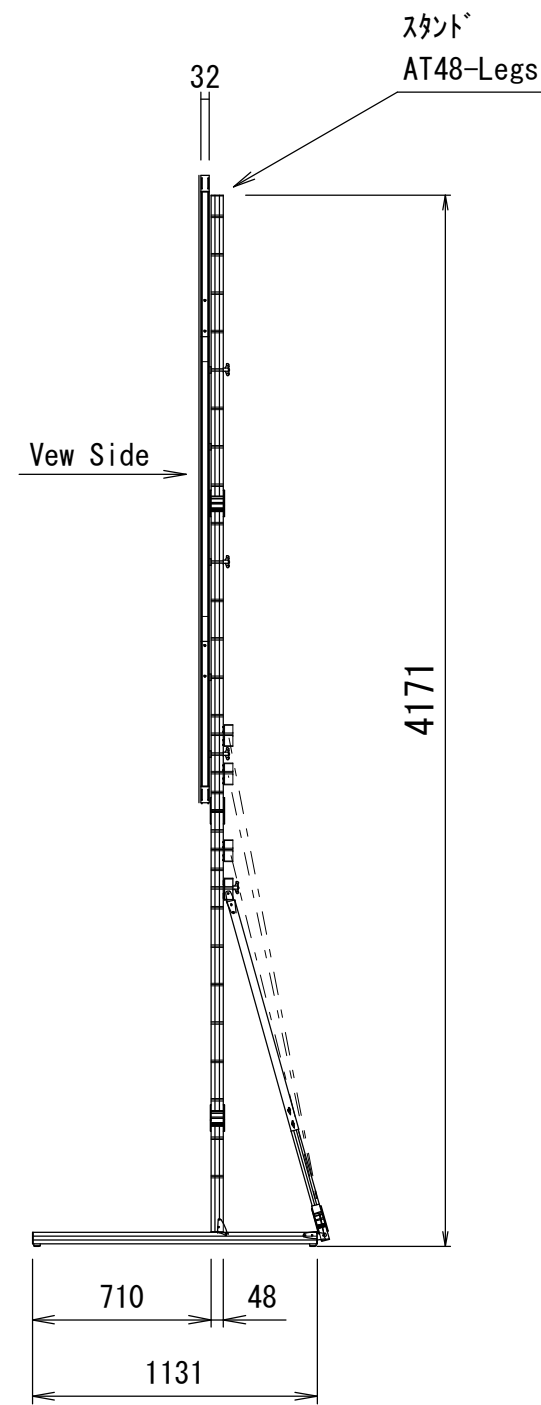

Min 187mm ~ Max 1712mm  
※可変ピッチ 152.5mm

重 量			
スクリーン		フレーム	付属スタンド AT48-Legs
フロント	リア		
4.6kg	3.7kg	18.4kg	15.0kg

△6				UNIT	mm	SCALE
△5				ANGLE	3nd	1/30
△4				TOLERANCE		
△3				DATE 01. SEP. 2020		
△2				TITLE		
△1				外観詳細図		
	DATE	REVISION	SIGN			
PLANNED BY	DRAWN BY	CHECKED BY	APPROVED BY	DRAWING NO.		
E. KIKUCHI	T. KOBARI	T. KOBARI	T. KOBARI	J2009011		
MODEL NAME				MONOCLIP64		MODEL NO.
						MBLCF-150 MBLCR-150