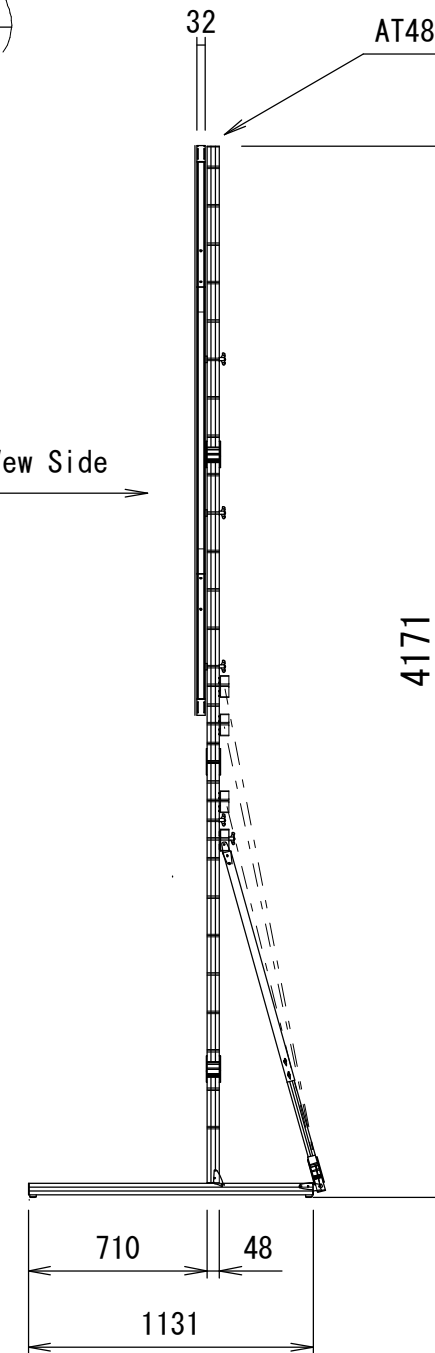

クランプホルダー式アイト  
2×イージーフライ64

スタンド  
AT48-Legs

View Side

Min 187mm~Max 2170mm  
※可変レッチ 152.5mm

重 量			
スクリーン		フレーム	付属スタンド AT48-Legs
フロント	リア		
4.6kg	5.0kg	21.4kg	15.0kg

△6				UNIT	mm	SCALE
△5				ANGLE	3nd	1/30
△4				TOLERANCE		
△3				DATE 17. SEP. 2020		
△2				TITLE		
△1				外観詳細図		
	DATE	REVISION	SIGN			
PLANNED BY	DRAWN BY	CHECKED BY	APPROVED BY	DRAWING NO.		
E. KIKUCHI	T. KOBARI	T. KOBARI	T. KOBARI	J2009172		
MODEL NAME				MONOCLIP64		MODEL NO.
						MBLCF-165HD MBLCR-165HD