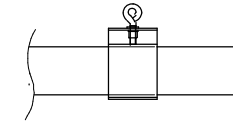

クランプホルダー式アイボルト
3×サイズ-フライ64

View Side →

Min 187mm ~ Max 1865mm
※可変ピッチ 152.5mm

重 量			
スクリーン		フレーム	付属スタンド AT48-Legs
フロント	リア		
6.6kg	6.6kg	22.4kg	15.0kg

△6				UNIT	mm	SCALE
△5				ANGLE	3nd	1/30
△4				TOLERANCE		
△3				DATE	30. SEP. 2020	
△2				TITLE	外観詳細図	
△1				DATE	REVISION	SIGN
PLANNED BY	DRAWN BY	CHECKED BY	APPROVED BY	DRAWING NO.		
E. KIKUCHI	T. KOBARI	T. KOBARI	T. KOBARI	J2009301		
MODEL NAME				MONOCLIP64		MODEL NO.
						MBLCF-198WX MBLCR-198WX