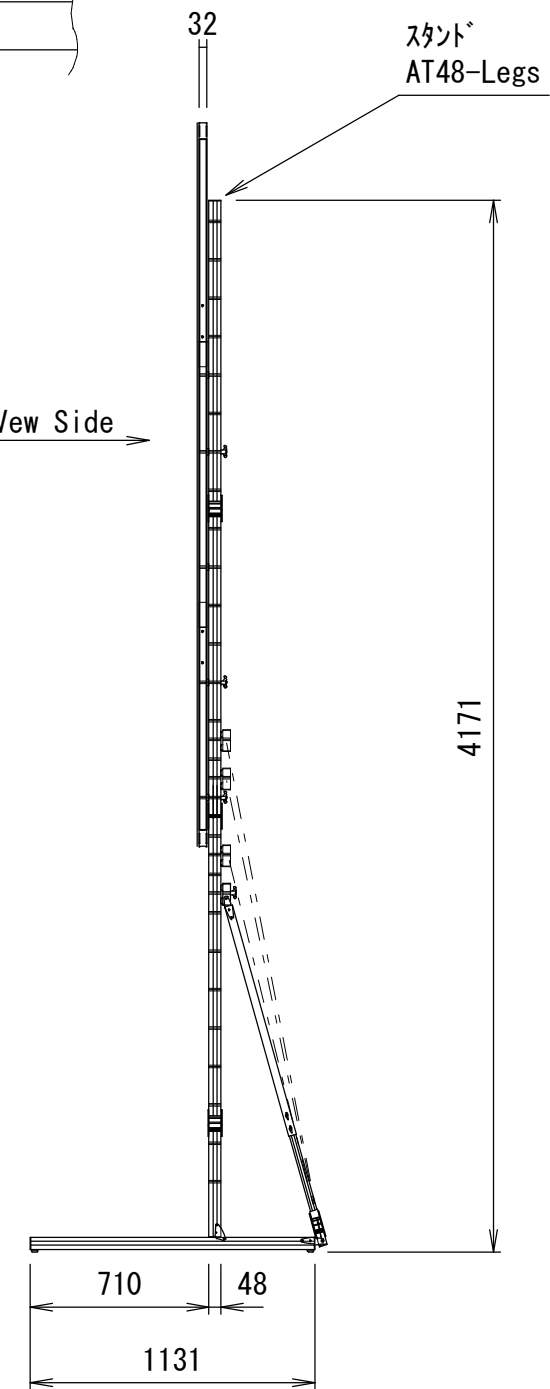

クランプホルダー式アイボルト
3×サイズ-フライ64

View Side →

Min 187mm ~ Max 1865mm
※可変ピッチ 152.5mm

重 量			
スクリーン		フレーム	付属スタンド AT48-Legs
フロント	リア		
6.6kg	6.6kg	22.4kg	15.0kg

△6				UNIT	mm	SCALE
△5				ANGLE	3nd	1/30
△4				TOLERANCE		
△3				DATE	30. SEP. 2020	
△2				TITLE	外観詳細図	
△1				DATE	REVISION	SIGN
PLANNED BY	DRAWN BY	CHECKED BY	APPROVED BY	DRAWING NO.		
E. KIKUCHI	T. KOBARI	T. KOBARI	T. KOBARI	J2009301		
MODEL NAME				MONOCLIP64		MODEL NO.
						MBLCF-198WX MBLCR-198WX