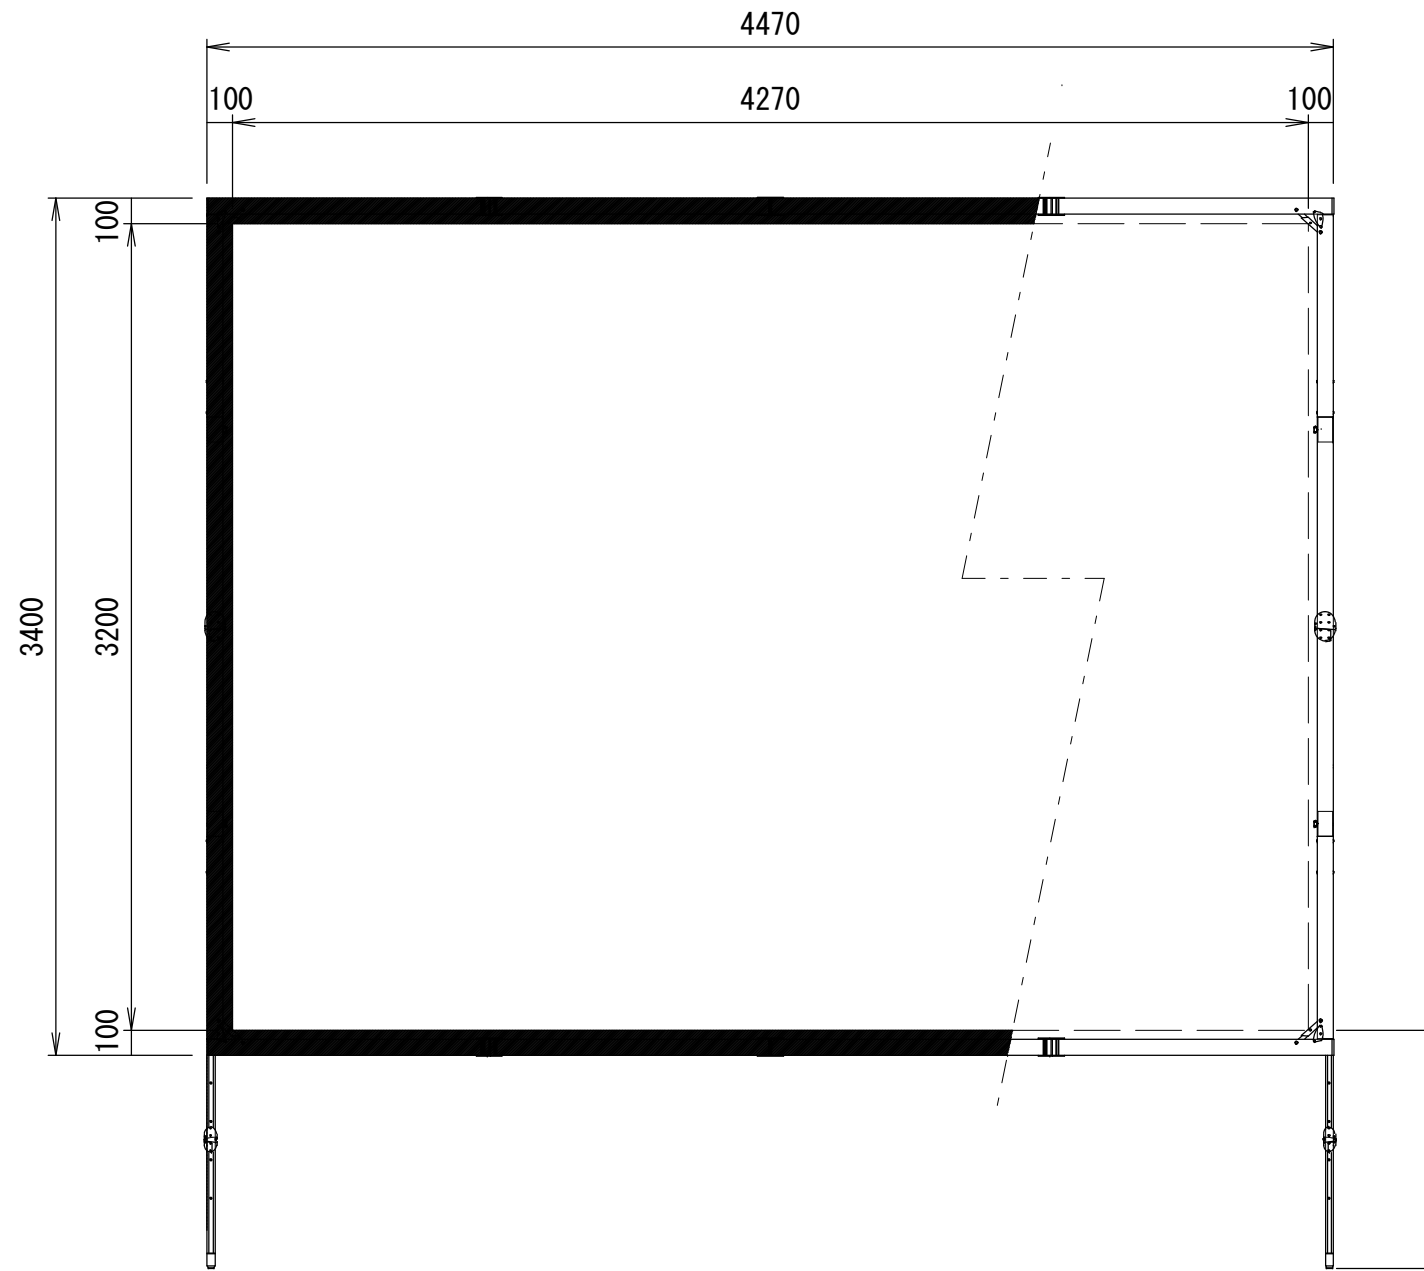

クランプホルダー式アイボルト
3×イージーフライ64

Min 187mm~Max 1712mm
※可変ピッチ 152.5mm

View Side →

スタンド
AT48-Legs

重 量			
スクリーン		フレーム	付属スタンド AT48-Legs
フロント	リア		
7.4kg	8.9kg	24.6kg	15.0kg

△				UNIT	mm	SCALE
△				ANGLE	3nd	1/30
△				TOLERANCE		
△				DATE		
△				10. SEP. 2020		
△				TITLE		
				外観詳細図		
	DATE	REVISION	SIGN			
PLANNED BY	DRAWN BY	CHECKED BY	APPROVED BY	DRAWING NO.		
E. KIKUCHI	T. KOBARI	T. KOBARI	T. KOBARI	J2009101		
MODEL NAME				MONOCLIP64		MODEL NO.
						MBLCF-210 MBLCR-210