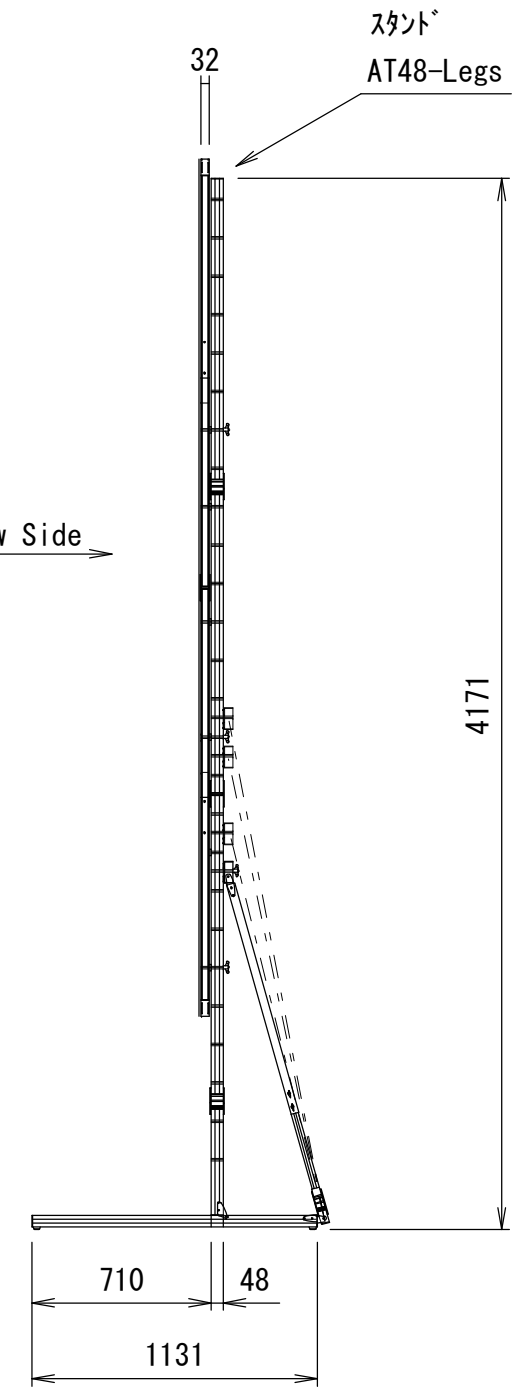

クランプホルダー式アイボルト
3×イージーフライ64

Min 187mm~Max 1712mm
※可変ピッチ 152.5mm

View Side →

スタンド
AT48-Legs

重 量			
スクリーン		フレーム	付属スタンド AT48-Legs
フロント	リア		
7.4kg	8.9kg	24.6kg	15.0kg

△				UNIT	mm	SCALE
△				ANGLE	3nd	1/30
△				TOLERANCE		
△				DATE		
△				10. SEP. 2020		
△				TITLE		
				外観詳細図		
	DATE	REVISION	SIGN			
PLANNED BY	DRAWN BY	CHECKED BY	APPROVED BY	DRAWING NO.		
E. KIKUCHI	T. KOBARI	T. KOBARI	T. KOBARI	J2009101		
MODEL NAME				MONOCLIP64		MODEL NO.
						MBLCF-210 MBLCR-210