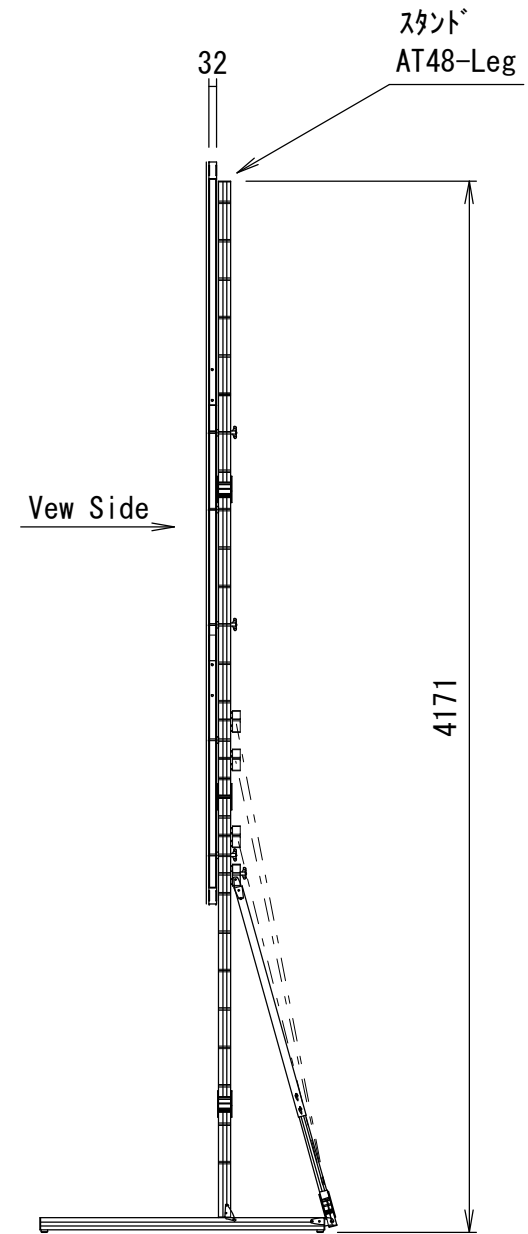

クランプホルダー式アイボルト  
3×イメージフライ64

Min 187mm~Max 1712mm  
※可変ピッチ 152.5mm

重 量			
スクリーン		フレーム	付属スタンド AT48-Legs
フロント	リア		
6.8kg	7.5kg	24.2kg	15.0kg

△6				UNIT	mm	SCALE
△5				ANGLE	3rd	1/30
△4				TOLERANCE		
△3				DATE 28. SEP. 2020		
△2				TITLE 外観詳細図		
△1				DATE	REVISION	SIGN
PLANNED BY	DRAWN BY	CHECKED BY	APPROVED BY	DRAWING NO.		
E. KIKUCHI	T. KOBARI	T. KOBARI	T. KOBARI	J2009281		
MODEL NAME				MONOCLIP64		MODEL NO.
						MBLCF-220HD MBLCR-220HD