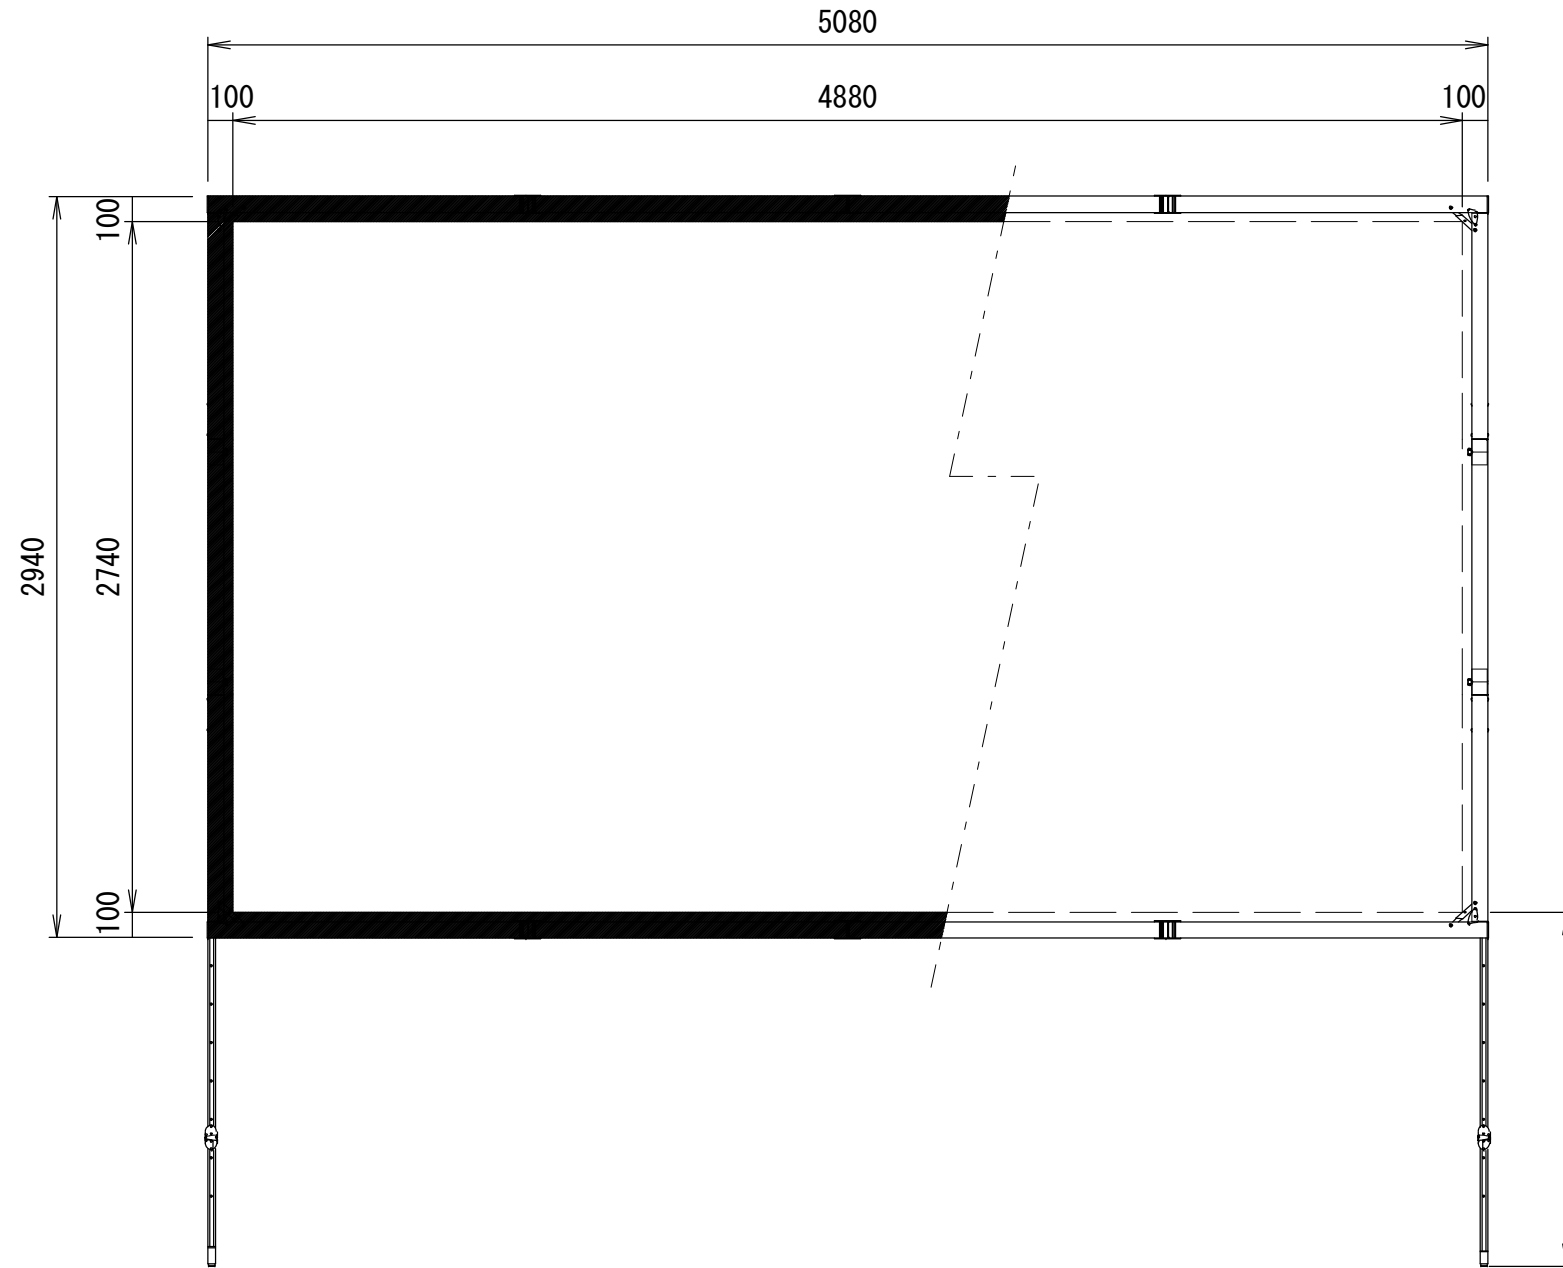

クランプホルダー式アイボルト  
3×イメージフライ64

Min 187mm~Max 1712mm  
※可変ピッチ 152.5mm

重 量			
スクリーン		フレーム	付属スタンド AT48-Legs
フロント	リア		
6.8kg	7.5kg	24.2kg	15.0kg

△6				UNIT	mm	SCALE
△5				ANGLE	3rd	1/30
△4				TOLERANCE		
△3				DATE 28. SEP. 2020		
△2				TITLE 外観詳細図		
△1				DATE	REVISION	SIGN
PLANNED BY	DRAWN BY	CHECKED BY	APPROVED BY	DRAWING NO.		
E. KIKUCHI	T. KOBARI	T. KOBARI	T. KOBARI	J2009281		
MODEL NAME				MONOCLIP64		MODEL NO.
						MBLCF-220HD MBLCR-220HD