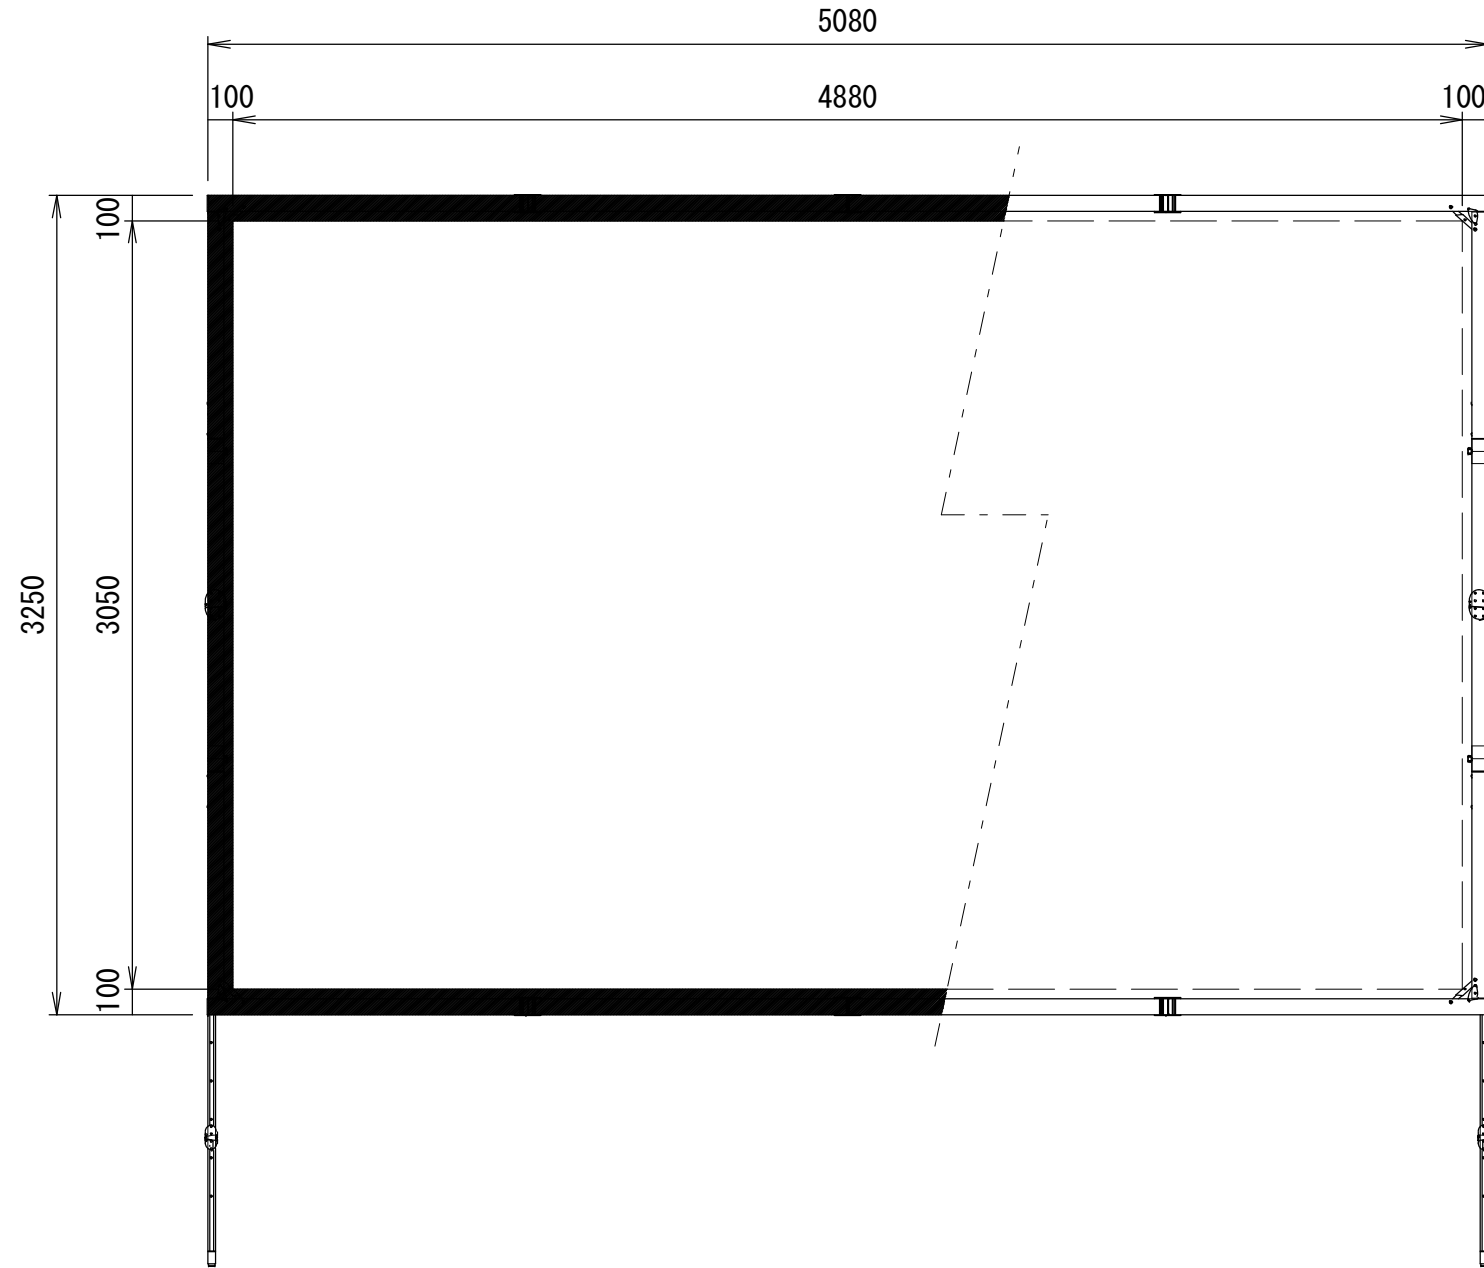

クランプホルダー式アイト  
3×イージーフライ64

Min 187mm~Max 1712mm  
※可変レッチ 152.5mm

重 量			
スクリーン		フレーム	付属スタンド AT48-Legs
フロント	リア		
6.8kg	7.3kg	24.2kg	15.0kg

△6				UNIT	mm	SCALE
△5				ANGLE	3nd	1/30
△4				TOLERANCE		
△3				DATE 30. SEP. 2020		
△2				TITLE 外観詳細図		
△1				DATE	REVISION	SIGN
PLANNED BY	DRAWN BY	CHECKED BY	APPROVED BY	DRAWING NO.		
E. KIKUCHI	T. KOBARI	T. KOBARI	T. KOBARI	J2009302		
MODEL NAME				MONOCLIP64		MODEL NO.
						MBLCF-227WX MBLCR-227WX