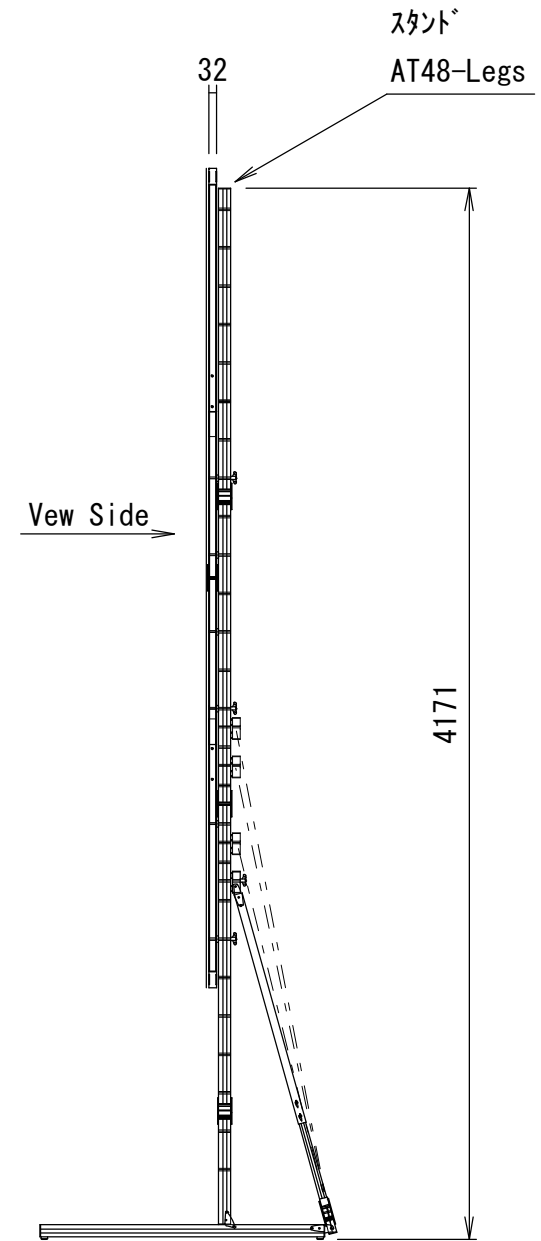

クランプホルダー式アイト  
3×イージーフライ64

Min 187mm~Max 1712mm  
※可変レッチ 152.5mm

重 量			
スクリーン		フレーム	付属スタンド AT48-Legs
フロント	リア		
6.8kg	7.3kg	24.2kg	15.0kg

△6				UNIT	mm	SCALE
△5				ANGLE	3nd	1/30
△4				TOLERANCE		
△3				DATE 30. SEP. 2020		
△2				TITLE 外観詳細図		
△1				DATE	REVISION	SIGN
PLANNED BY	DRAWN BY	CHECKED BY	APPROVED BY	DRAWING NO.		
E. KIKUCHI	T. KOBARI	T. KOBARI	T. KOBARI	J2009302		
MODEL NAME				MONOCLIP64		MODEL NO.
						MBLCF-227WX MBLCR-227WX