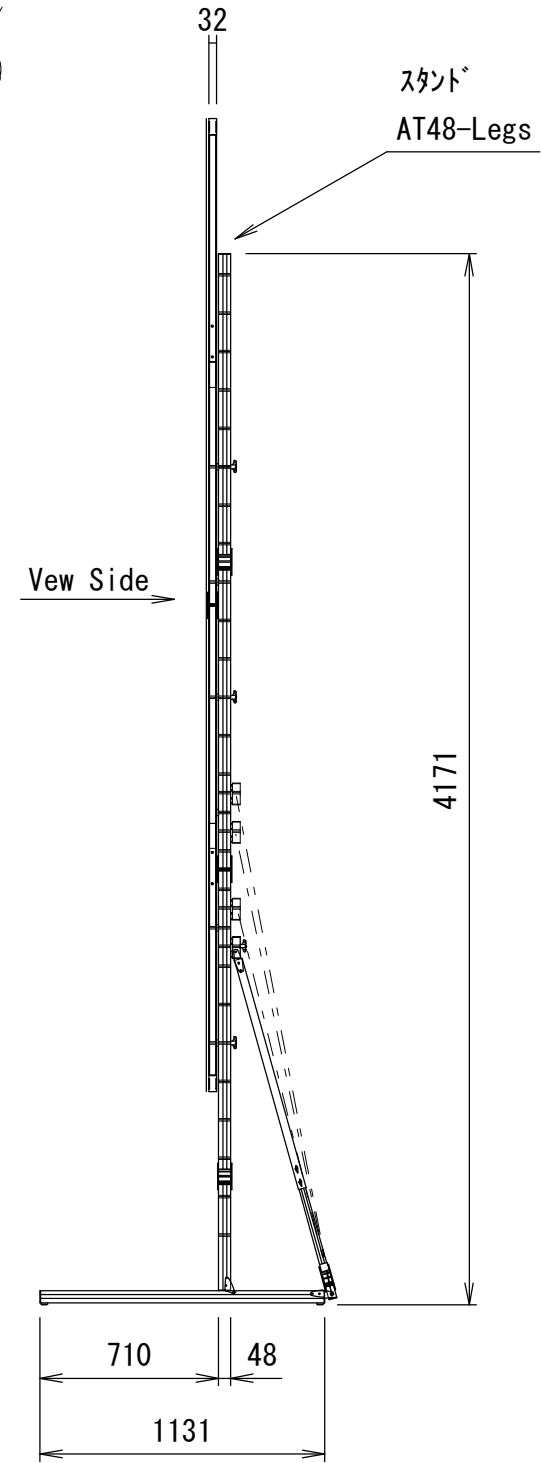

クランプホルダー式アイボルト  
3×イージーフライ64

Min 187mm~Max 1712mm  
※可変ピッチ 152.5mm

重 量			
スクリーン		フレーム	付属スタンド AT48-Legs
フロント	リア		
9.4kg	9.3kg	26.6kg	15.0kg

△				UNIT	mm	SCALE
△				ANGLE	3rd	1/30
△				TOLERANCE		
△				DATE 08. SEP. 2020		
△				TITLE 外観詳細図		
△				DATE	REVISION	SIGN
PLANNED BY	DRAWN BY	CHECKED BY	APPROVED BY	DRAWING NO. J2009081		
E. KIKUCHI	T. KOBARI	T. KOBARI	T. KOBARI	MODEL NAME MONOCLIP64		
				MODEL NO.	MBLCF-240 MBLCR-240	