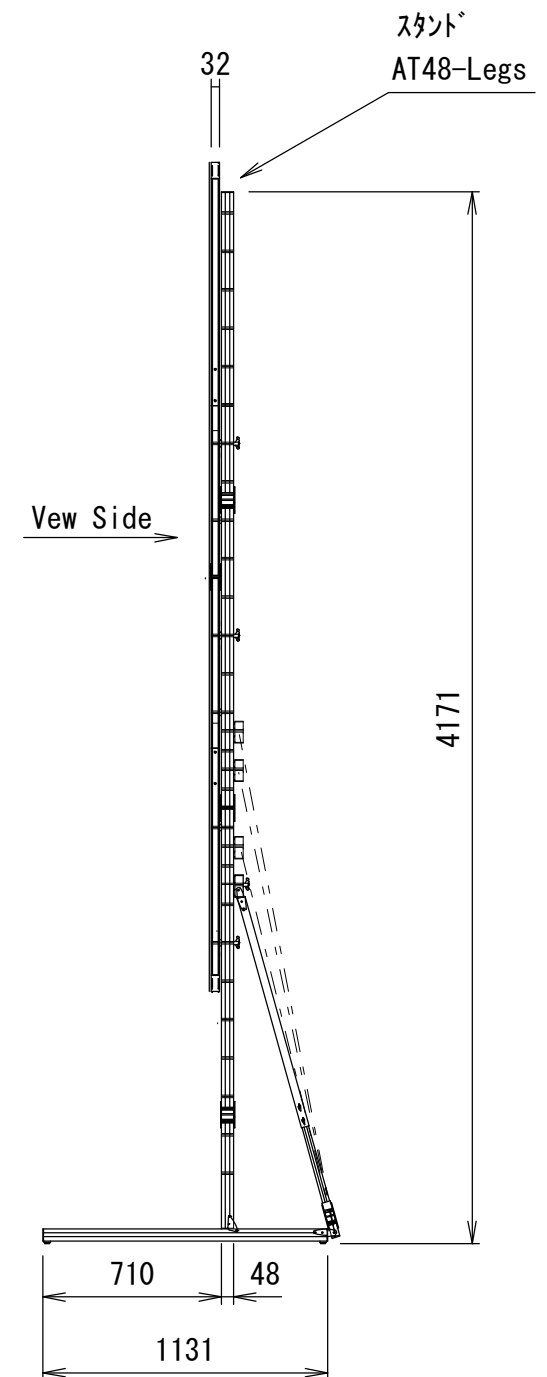

クランプホルダー式アイボルト
3×イージーフライ64

Min 187mm ~ Max 1712mm
※可変ピッチ 152.5mm

重 量			
スクリーン		フレーム	付属スタンド AT48-Legs
フロント	リア		
8.9kg	8.9kg	25.0kg	15.0kg

△				UNIT	mm	SCALE
△				ANGLE	3rd	1/30
△				TOLERANCE		
△				DATE	09. SEP. 2020	
△				TITLE	外観詳細図	
	DATE	REVISION	SIGN			
PLANNED BY	DRAWN BY	CHECKED BY	APPROVED BY	DRAWING NO.		
E. KIKUCHI	T. KOBARI	T. KOBARI	T. KOBARI	J2009091		
MODEL NAME				MONOCLIP64		MODEL NO.
						MBLCF-248HD MBLCR-248HD