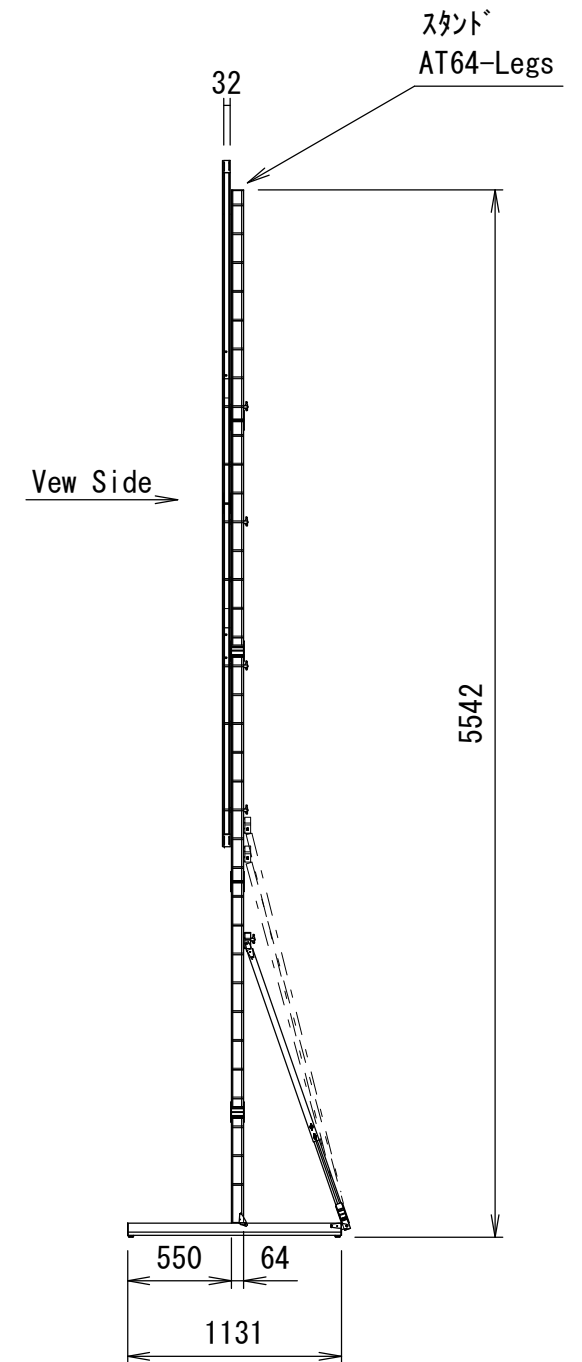

クランプホルダー式アイボルト
3×イージーフライ64

重 量			
スクリーン		フレーム	付属スタンド AT64-Legs
フロント	リア		
10.1kg	11.0kg	28.9kg	19.0kg

△				UNIT	mm	SCALE
△				ANGLE	3rd	1/40
△				TOLERANCE		
△				DATE	15. SEP. 2020	
△				TITLE	外観詳細図	
△				DATE	REVISION	SIGN
PLANNED BY	DRAWN BY	CHECKED BY	APPROVED BY	DRAWING NO.		
E. KIKUCHI	T. KOBARI	T. KOBARI	T. KOBARI	J2009151		
MODEL NAME				MONOCLIP64		MODEL NO.
						MBLCF-275HD MBLCR-275HD