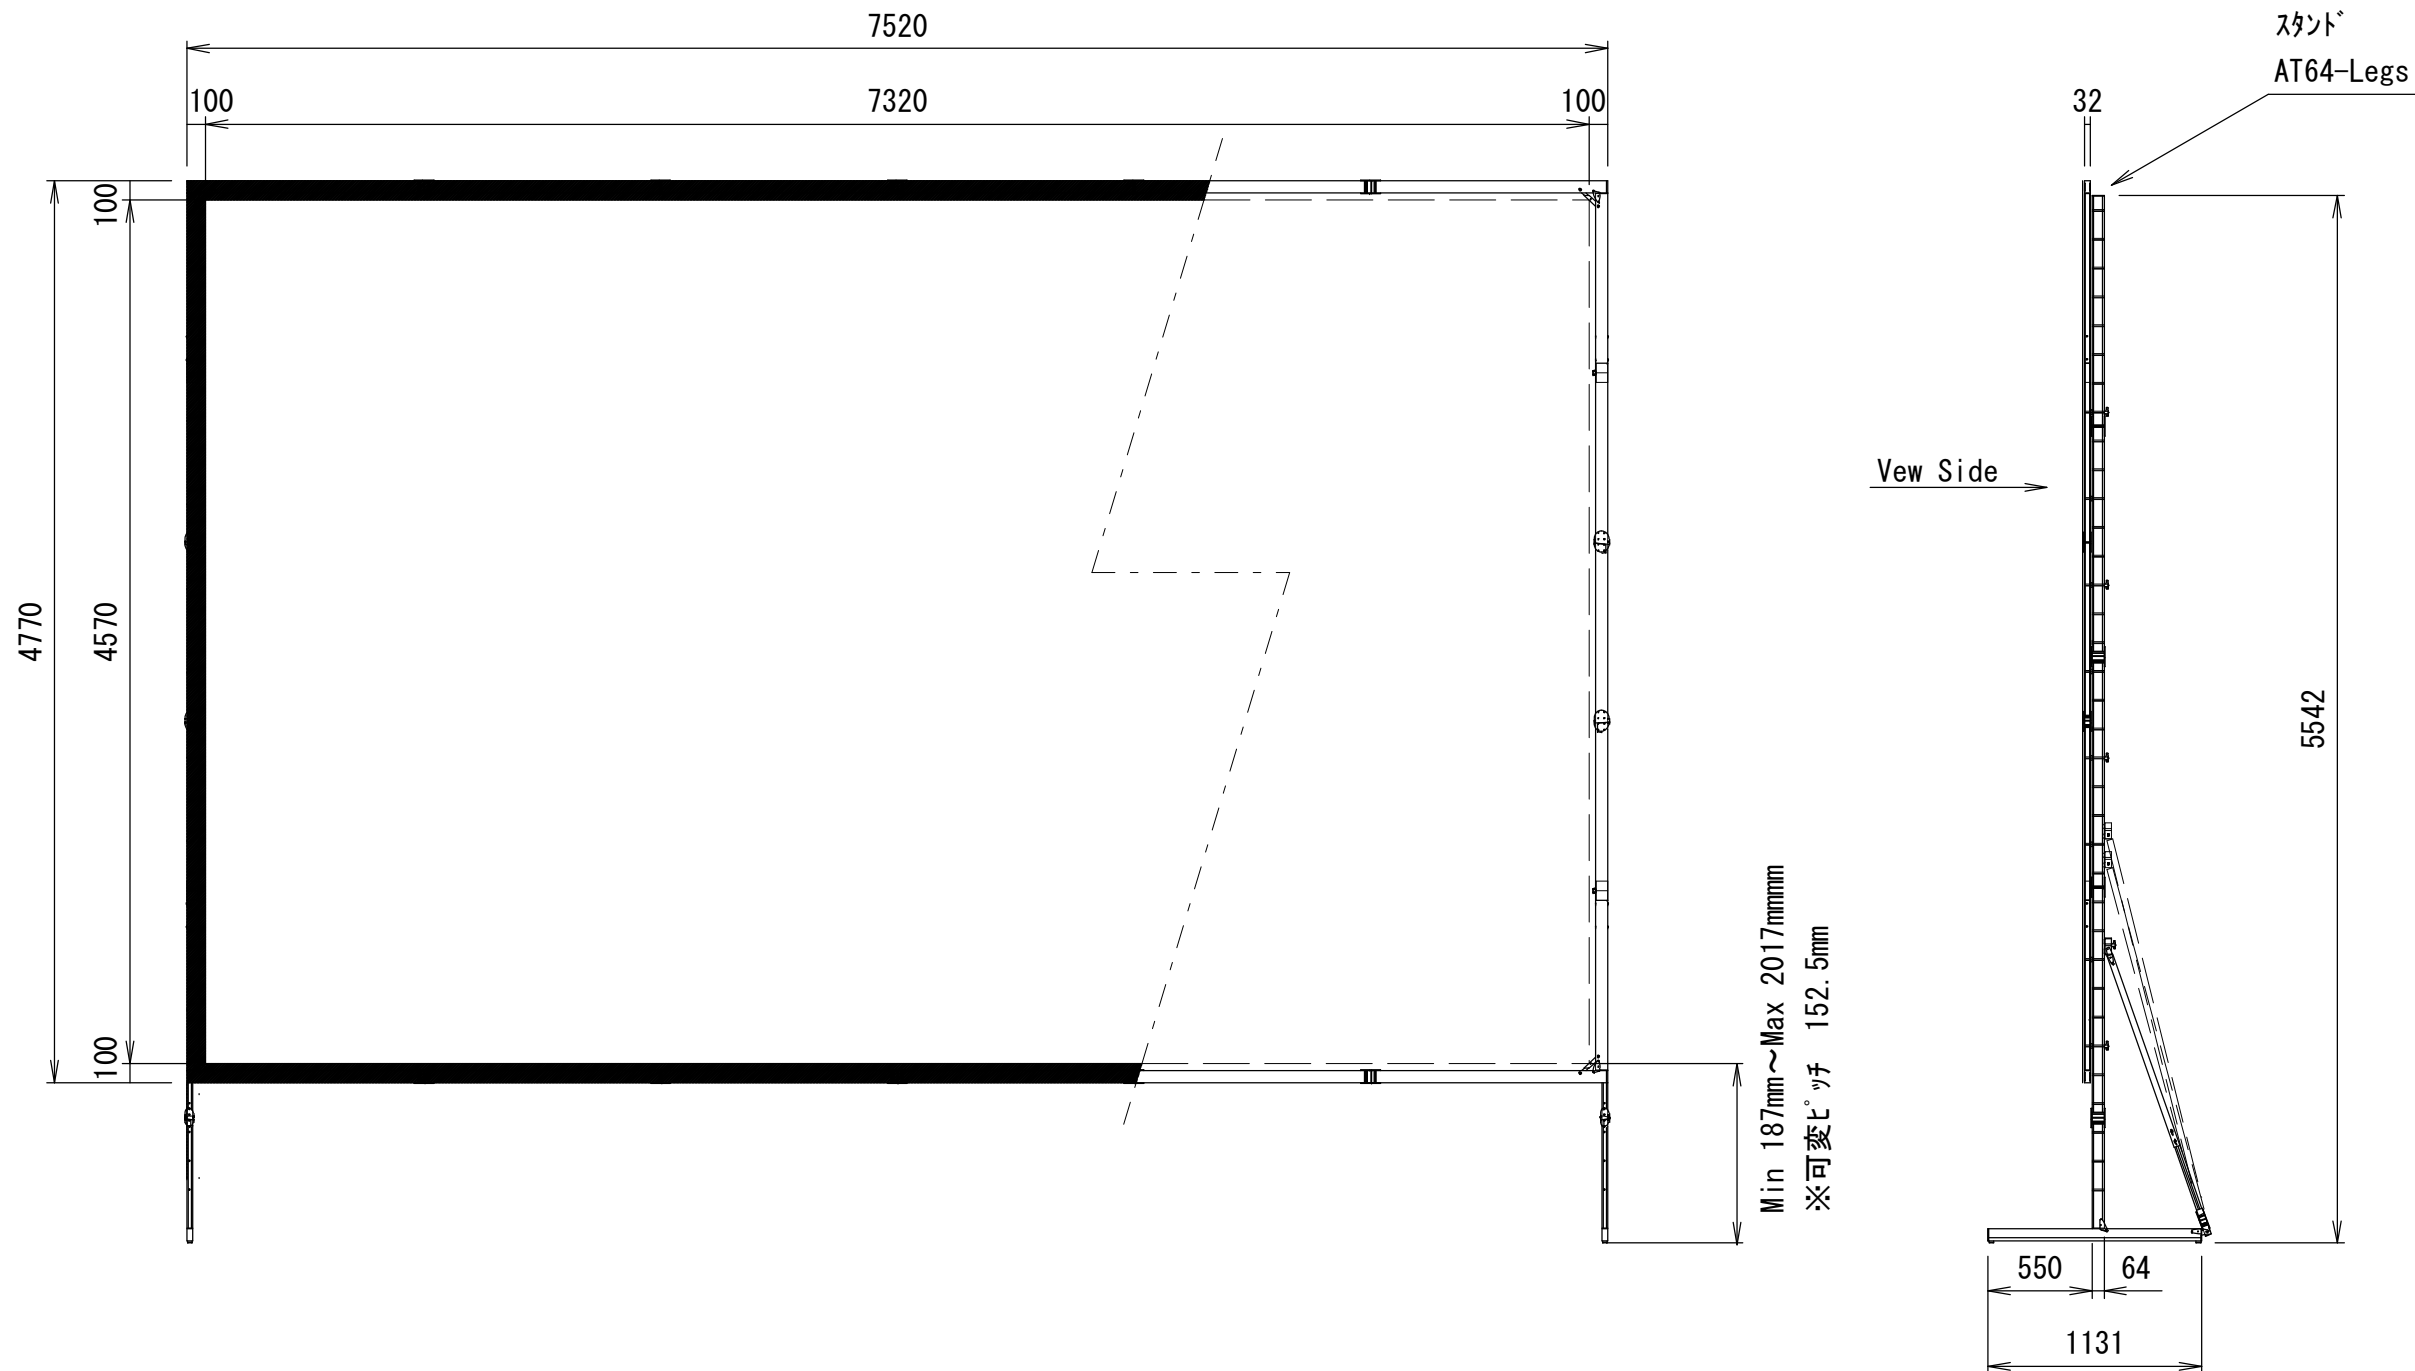

クランプホルダー式アイボルト
3×イジ-75164

重 量			
スクリーン		フレーム	付属スタンド AT64-Legs
フロント	リア		
14.5kg	14.5kg	35.5kg	19.0kg

△6				UNIT	mm	SCALE
△5				ANGLE	3rd	1/40
△4				TOLERANCE		
△3				DATE	02. OCT. 2020	
△2				TITLE	外観詳細図	
△1				DATE	REVISION	SIGN
PLANNED BY	DRAWN BY	CHECKED BY	APPROVED BY	DRAWING NO.		
E. KIKUCHI	T. KOBARI	T. KOBARI	T. KOHARI	J2010022		
MODEL NAME				MONOCLIP64		MODEL NO.
						MBLCF-340WX MBLCR-340WX