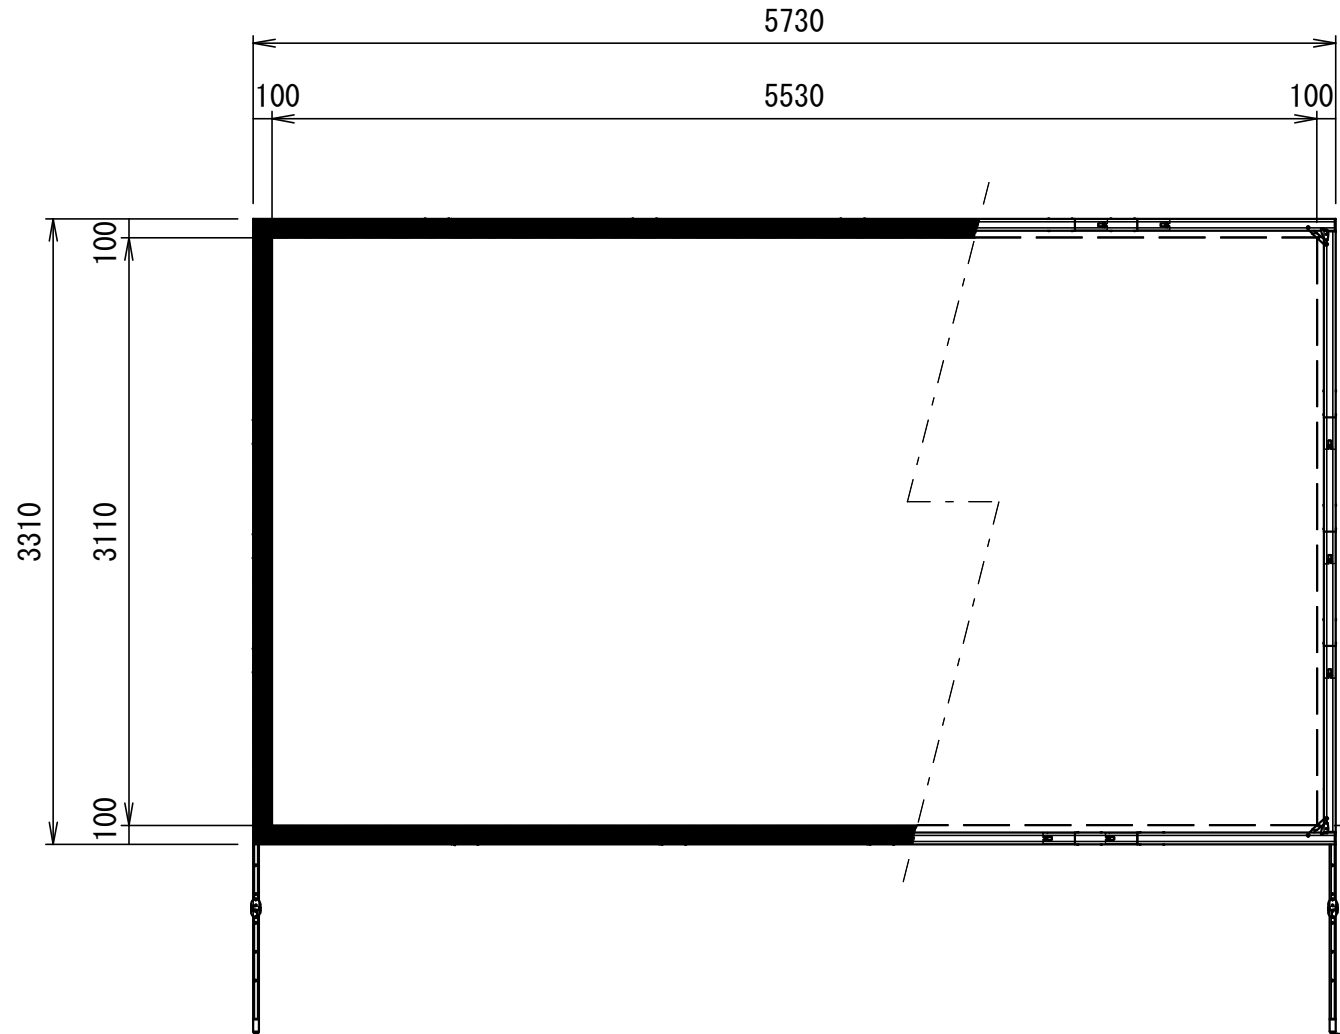

クランプ 規格一式アイト
3×1-ジ-フライ64

Min 187mm ~ Max 1,712mm
※可変ビッチ 152.5mm

重 量			
スクリーン		フレーム	付属スタンド AT48-Leg
フロント	リア		
5.0kg	6.7kg	21.5kg	15.0kg

△				UNIT	mm	SCALE
△				ANGLE	3rd	1/40
△				TOLERANCE		
△				DATE		
△				14. JUL. 20		
△				TITLE		
				外観図		
	DATE	REVISION	SIGN			
PLANNED BY	DRAWN BY	CHECKED BY	APPROVED BY	DRAWING NO.		
E. KIKUCHI	T. KOBARI	H. TANAKA	T. KOHARI	J20071403		
MODEL NAME				MODEL NO.		
VarioClip Lock64 System				S64CF-250HD S64CR-250HD		