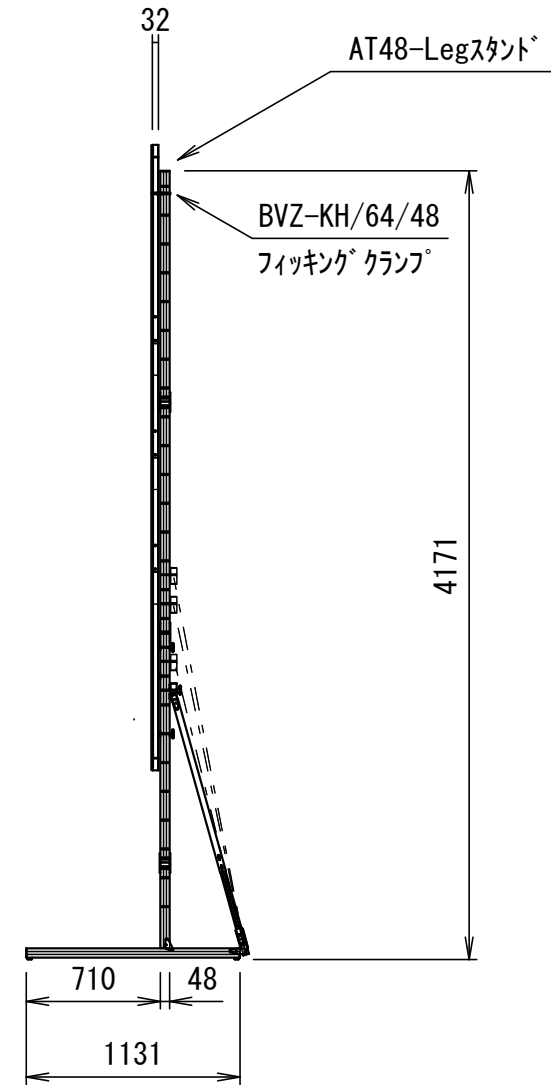

クランプ 規格一式アイト
3×1-ジ-フライ64

Min 187mm ~ Max 1,712mm
※可変ビッチ 152.5mm

重 量			
スクリーン		フレーム	付属スタンド AT48-Leg
フロント	リア		
5.0kg	6.7kg	21.5kg	15.0kg

△				UNIT	mm	SCALE
△				ANGLE	3rd	1/40
△				TOLERANCE		
△				DATE		
△				14. JUL. 20		
△				TITLE		
				外観図		
	DATE	REVISION	SIGN			
PLANNED BY	DRAWN BY	CHECKED BY	APPROVED BY	DRAWING NO.		
E. KIKUCHI	T. KOBARI	H. TANAKA	T. KOHARI	J20071403		
MODEL NAME				MODEL NO.		
VarioClip Lock64 System				S64CF-250HD S64CR-250HD		