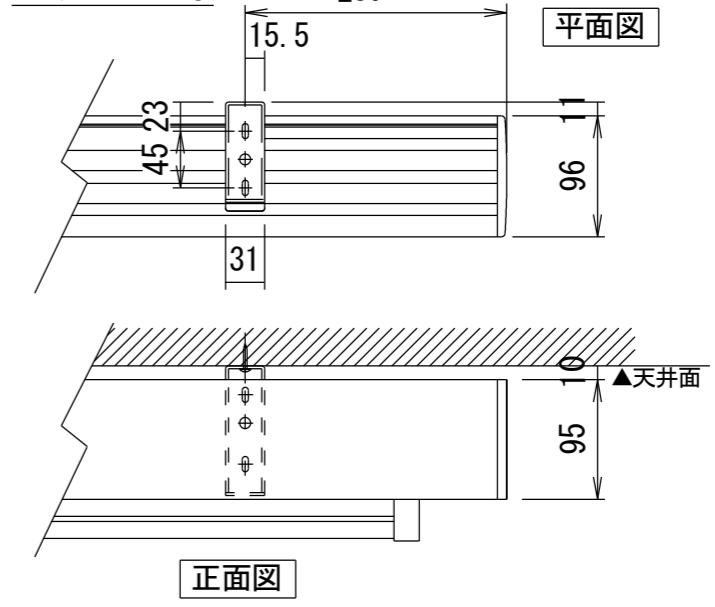

リモコン送信機

外付赤外線受光器

天井取付時

壁面取付時

- 仕様
- 製品重量 約10.6kg
  - 材質 (ケース部) アルミ製
  - 塗装色 (ケース部) メタリック塗装
  - 電源 AC100V 50/60Hz
  - 消費電力 85W
  - リモコン待機時消費電力 2VA
  - 制御 赤外線

- 付属品
- リモコン送信機 × 1個 (リチウム式コイン型電池2個内蔵)
  - 外付赤外線受光器 × 1個
  - セッティングブラケットセット × 1式
  - 電源コード (2m) × 1本
  - 取付用ビスセット × 1式 (六角レンチを含む)
  - 取扱説明書 × 1冊

各部名称

①	スクリーン	ホワイトマットアドバンス (WA)	SES-WA
②	マスク	シャンティホワイト (CW) ※	SES-CW
③	フロントケース	ソルベティグラス (SG) ※	SES-SG
④	ボトムバー	※ホームシアター向け製品のみ対応	
⑤	ボトムキャップ		
⑥	ボトムキャップクッション		
⑦	リアケース		
⑧	セッティングブラケット		
⑨	サイドカバー		

※取付穴の位置は推奨の位置です。任意で移動することができます。  
 ※製品の仕様およびデザインは改良等のため予告なく変更する場合があります。  
 ※上黒寸法は工場出荷時250mmです。リミッター調整によりMAX500mmまで設定が出来ます。(図面は上黒MAX500)

注意・・・ケース左側は電源ケーブル差込口がある為、ボックス等に入れる時はスペースを70mm以上空けて下さい。

△6				UNIT	mm	SCALE
△5				ANGLE	3rd	1/20
△4				TOLERANCE		
△3				DATE	2022. 04. 06	
△2				TITLE	外観詳細図	
△1				MODEL NO.	SES-80HD	
	DATE	REVISION	SIGN			
	PLANNED BY	DRAWN BY	CHECKED BY	APPROVED BY	DRAWING NO.	
		TSUBATA			SWD06K	
	MODEL NAME	Stylist 電動巻き上げタイフ (サイレントモーター)				