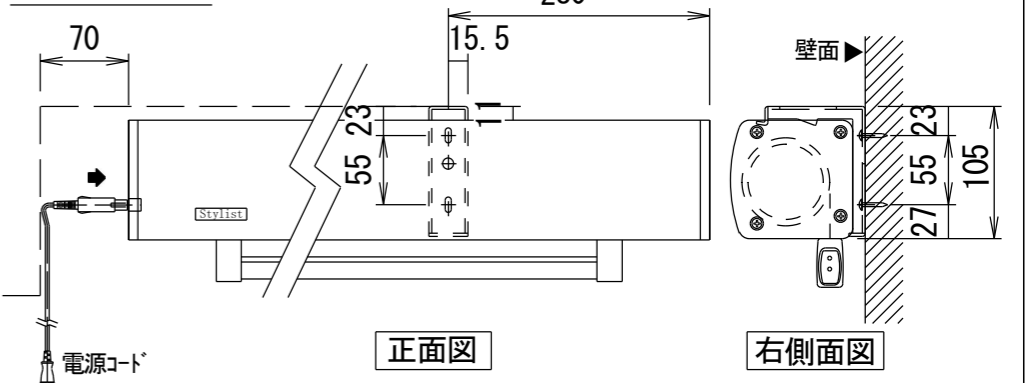

リモコン送信機

外付赤外線受光器

天井取付時

壁面取付時

- 仕様
- 製品重量 約10.6kg
  - 材質 (ケース部) アルミ製
  - 塗装色 (ケース部) メタリック塗装
  - 電源 AC100V 50/60Hz
  - 消費電力 85W
  - リモコン待機時消費電力 2VA
  - 制御 赤外線

- 付属品
- リモコン送信機 × 1個 (リチウム式コイン型電池2個内蔵)
  - 外付赤外線受光器 × 1個
  - セッティングブラケットセット × 1式
  - 電源コード (2m) × 1本
  - 取付用ビスセット × 1式 (六角レンチを含む)
  - 取扱説明書 × 1冊

各部名称

①	スクリーン	ホワイトマットアドバンス (WA)	SES-WA
②	マスク	シャンティホワイト (CW) ※	SES-CW
③	フロントケース	ソルベティグラス (SG) ※	SES-SG
④	ボトムバー	※ホームシアター向け製品のみ対応	
⑤	ボトムキャップ		
⑥	ボトムキャップクッション		
⑦	リアケース		
⑧	セッティングブラケット		
⑨	サイドカバー		

※取付穴の位置は推奨の位置です。任意で移動することができます。  
 ※製品の仕様およびデザインは改良等のため予告なく変更する場合があります。  
 ※上黒寸法は工場出荷時250mmです。リミッター調整によりMAX500mmまで設定が出来ます。(図面は上黒MAX500)

注意・・・ケース左側は電源ケーブル差込口がある為、ボックス等に入れる時はスペースを70mm以上空けて下さい。

△6				UNIT	mm	SCALE
△5				ANGLE	3rd	1/20
△4				TOLERANCE		
△3				DATE	2022. 04. 06	
△2				TITLE	外観詳細図	
△1				MODEL NO.	SES-80HD	
	DATE	REVISION	SIGN			
	PLANNED BY	DRAWN BY	CHECKED BY	APPROVED BY	DRAWING NO.	
		TSUBATA			SWD06K	
	MODEL NAME	Stylist 電動巻き上げタイフ (サイレントモーター)				