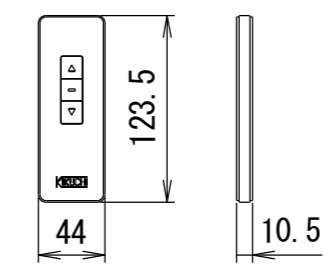

リモコン送信機

外付赤外線受光器

天井取付時

壁面取付時

- 仕様
- 製品重量 約10.6kg
  - 材質 (ケース部) アルミ製
  - 塗装色 (ケース部) メタリック塗装
  - 電源 AC100V 50/60Hz
  - 消費電力 85W
  - リモコン待機時消費電力 2VA
  - 制御 赤外線

- 付属品
- リモコン送信機 × 1個 (リチウム式コイン型電池2個内蔵)
  - 外付赤外線受光器 × 1個
  - セッティングブラケットセット × 1式
  - 電源コード (2m) × 1本
  - 取付用ビスセット × 1式 (六角レンチを含む)
  - 取扱説明書 × 1冊

各部名称

①	スクリーン	ホワイトマットアドバンス (WA)	SES-WA
②	マスク	シャンティホワイト (CW) ※	SES-CW
③	フロントケース	ソルベティグラス (SG) ※	SES-SG
④	ボトムバー	※ホームシアター向け製品のみ対応	
⑤	ボトムキャップ		
⑥	ボトムキャップクッション		
⑦	リアケース		
⑧	セッティングブラケット		
⑨	サイドカバー		

※取付穴の位置は推奨の位置です。任意で移動することができます。  
 ※製品の仕様およびデザインは改良等のため予告なく変更する場合があります。  
 ※上黒寸法は工場出荷時250mmです。リミッター調整によりMAX500mmまで設定が出来ます。(図面は上黒MAX500)

注意・・・ケース左側は電源ケーブル差込口がある為、ボックス等に入れる時はスペースを70mm以上空けて下さい。

△6				UNIT	mm	SCALE
△5				ANGLE	3rd	1/20
△4				TOLERANCE		
△3				DATE	2022. 04. 06	
△2				TITLE	外観詳細図	
△1				MODEL NO.	SES-80HD	
	DATE	REVISION	SIGN			
	PLANNED BY	DRAWN BY	CHECKED BY	APPROVED BY	DRAWING NO.	
		TSUBATA			SWD06K	
	MODEL NAME	Stylist 電動巻き上げタイフ (サイレントモーター)				