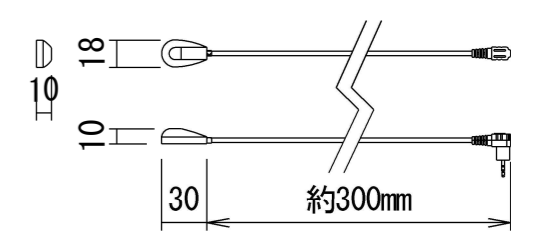

リモコン送信機

外付赤外線受光器

天井取付時

壁面取付時

- 仕様
- 製品重量 約10.6kg
  - 材質 (ケース部) アルミ製
  - 塗装色 (ケース部) メタリック塗装
  - 電源 AC100V 50/60Hz
  - 消費電力 85W
  - リモコン待機時消費電力 2VA
  - 制御 赤外線

- 付属品
- リモコン送信機 × 1個 (リチウム式コイン型電池2個内蔵)
  - 外付赤外線受光器 × 1個
  - セッティングブラケットセット × 1式
  - 電源コード (2m) × 1本
  - 取付用ビスセット × 1式 (六角レンチを含む)
  - 取扱説明書 × 1冊

各部名称

①	スクリーン	ホワイトマットアドバンス (WA)	SES-WA
②	マスク	シャンティホワイト (CW) ※	SES-CW
③	フロントケース	ソルベティグラス (SG) ※	SES-SG
④	ボトムバー	※ホームシアター向け製品のみ対応	
⑤	ボトムキャップ		
⑥	ボトムキャップクッション		
⑦	リアケース		
⑧	セッティングブラケット		
⑨	サイドカバー		

※取付穴の位置は推奨の位置です。任意で移動することができます。  
 ※製品の仕様およびデザインは改良等のため予告なく変更する場合があります。  
 ※上黒寸法は工場出荷時250mmです。リミッター調整によりMAX500mmまで設定が出来ます。(図面は上黒MAX500)

注意・・・ケース左側は電源ケーブル差込口がある為、ボックス等に入れる時はスペースを70mm以上空けて下さい。

△6				UNIT	mm	SCALE
△5				ANGLE	3rd	1/20
△4				TOLERANCE		
△3				DATE	2022. 04. 06	
△2				TITLE	外観詳細図	
△1				MODEL NO.	SES-80HD	
	DATE	REVISION	SIGN			
	PLANNED BY	DRAWN BY	CHECKED BY	APPROVED BY	DRAWING NO.	
		TSUBATA			SWD06K	
	MODEL NAME	Stylist 電動巻き上げタイフ (サイレントモーター)				