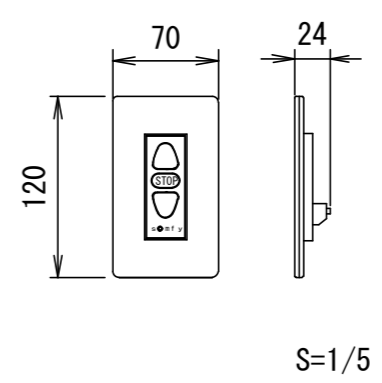

壁埋め込みスイッチ

結線図

天井取付時

壁面取付時

注意・・・ケース左側は電源ケーブル差込口がある為、ボックス等に入れる時はスペースを70mm以上空けて下さい。

- 仕様
- 製品重量 約9.2kg
 - 材質 (ケース部) アルミ製
 - 塗装色 (ケース部) メタリック塗装
 - 電源 AC100V 50/60Hz
 - 消費電力 110W
 - 制御 DC24V

- 付属品
- 壁埋め込みスイッチ × 1個
 - 4ピンプラグ付きケーブル(約300mm) × 1本
 - セッティングブラケットセット × 1式
 - 電源コード(2m) × 1本
 - 取付用ビスセット × 1式 (六角レンチを含む)
 - 取扱説明書 × 1冊

各部名称

①	スクリーン	ホワイトマット(W)	SEC-RCW
②	ボトムカバー		
③	ボトムキャップ		
④	ボトムキャップクッション		
⑤	リアケース		
⑥	セッティングブラケット		
⑦	サイドカバー		

※取付穴ピッチは推奨の位置です。任意で移動することができます。
 ※製品の仕様およびデザインは改良等のため予告なく変更する場合があります。
 ※上黒寸法は工場出荷時200mmです。リミッター調整によりMAX500mmまで設定が出来ます。(図面は上黒MAX500)
 ※スイッチ用延長ケーブルは別途工事、推奨ケーブルはカネ電気(株) D202-4P。

△		UNIT	mm	SCALE	
△		ANGLE	3rd		1/20
△		TOLERANCE			
△		DATE	2022. 03. 31		
△		TITLE	外観仕様図		
	DATE	REVISION	SIGN		
PLANNED BY	DRAWN BY	CHECKED BY	APPROVED BY	DRAWING NO.	
	TANAKA			TWC31E	
MODEL NAME	Stylist 電動巻き上げタイプ (接点制御)				MODEL NO.
					SEC-RC80HDW