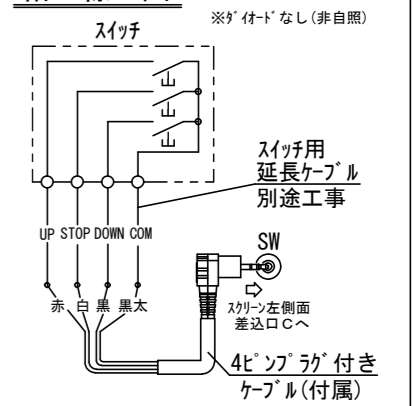

壁埋め込みスイッチ

結線図

天井取付時

壁面取付時

注意・・・ケース左側は電源ケーブル差込口がある為、ボックス等に入れる時はスペースを70mm以上空けて下さい。

- 仕様
- 製品重量 約9.2kg
 - 材質 (ケース部) アルミ製
 - 塗装色 (ケース部) メタリック塗装
 - 電源 AC100V 50/60Hz
 - 消費電力 110W
 - 制御 DC24V

- 付属品
- 壁埋め込みスイッチ × 1個
 - 4ピンプラグ付きケーブル(約300mm) × 1本
 - セッティングブラケットセット × 1式
 - 電源コード(2m) × 1本
 - 取付用ビスセット × 1式 (六角レンチを含む)
 - 取扱説明書 × 1冊

各部名称

①	スクリーン	ホワイトマット(W)	SEC-RCW
②	ボトムカバー		
③	ボトムキャップ		
④	ボトムキャップクッション		
⑤	リアケース		
⑥	セッティングブラケット		
⑦	サイドカバー		

※取付穴ピッチは推奨の位置です。任意で移動することができます。
 ※製品の仕様およびデザインは改良等のため予告なく変更する場合があります。
 ※上黒寸法は工場出荷時200mmです。リミッター調整によりMAX500mmまで設定が出来ます。(図面は上黒MAX500)
 ※スイッチ用延長ケーブルは別途工事、推奨ケーブルはカネ電気(株) D202-4P。

△		UNIT	mm	SCALE	
△		ANGLE	3rd		1/20
△		TOLERANCE			
△		DATE	2022. 03. 31		
△		TITLE	外観仕様図		
	DATE	REVISION	SIGN		
PLANNED BY	DRAWN BY	CHECKED BY	APPROVED BY	DRAWING NO.	
	TANAKA			TWC31E	
MODEL NAME	Stylist 電動巻き上げタイプ (接点制御)				MODEL NO.
					SEC-RC80HDW