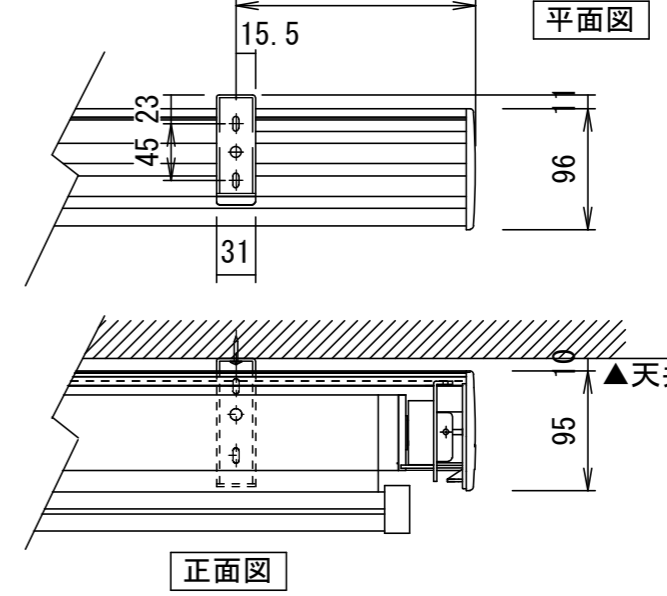

壁埋め込みスイッチ

結線図

天井取付時

壁面取付時

注意・・・ケース左側は電源ケーブル差込口がある為、ボックス等に入れる時はスペースを70mm以上空けて下さい。

- 仕様
- 製品重量 約9.2kg
 - 材質 (ケース部) アルミ製
 - 塗装色 (ケース部) メタリック塗装
 - 電源 AC100V 50/60Hz
 - 消費電力 110W
 - 制御 DC24V

- 付属品
- 壁埋め込みスイッチ × 1個
 - 4ピンプラグ付きケーブル(約300mm) × 1本
 - セッティングブラケットセット × 1式
 - 電源コード(2m) × 1本
 - 取付用ビスセット × 1式 (六角レンチを含む)
 - 取扱説明書 × 1冊

各部名称

①	スクリーン	ホワイトマット(W)	SEC-RCW
②	ボトムカバー		
③	ボトムキャップ		
④	ボトムキャップクッション		
⑤	リアケース		
⑥	セッティングブラケット		
⑦	サイドカバー		

※取付穴ピッチは推奨の位置です。任意で移動することができます。
 ※製品の仕様およびデザインは改良等のため予告なく変更する場合があります。
 ※上黒寸法は工場出荷時200mmです。リミッター調整によりMAX500mmまで設定が出来ます。(図面は上黒MAX500)
 ※スイッチ用延長ケーブルは別途工事、推奨ケーブルはカネ電気(株) D202-4P。

△		UNIT	mm	SCALE	
△		ANGLE	3rd		1/20
△		TOLERANCE			
△		DATE	2022. 03. 31		
△		TITLE	外観仕様図		
	DATE	REVISION	SIGN		
PLANNED BY	DRAWN BY	CHECKED BY	APPROVED BY	DRAWING NO.	
	TANAKA			TWC31E	
MODEL NAME	Stylist 電動巻き上げタイプ (接点制御)				MODEL NO.
					SEC-RC80HDW