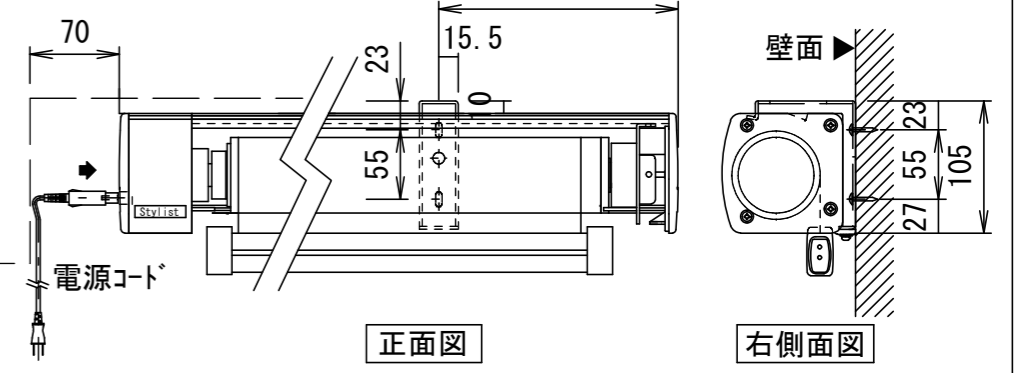

壁埋め込みスイッチ

結線図

天井取付時

壁面取付時

注意・・・ケース左側は電源ケーブル差込口がある為、ボックス等に入れる時はスペースを70mm以上空けて下さい。

- 仕様
- 製品重量 約9.2kg
 - 材質 (ケース部) アルミ製
 - 塗装色 (ケース部) メタリック塗装
 - 電源 AC100V 50/60Hz
 - 消費電力 110W
 - 制御 DC24V

- 付属品
- 壁埋め込みスイッチ × 1個
 - 4ピンプラグ付きケーブル(約300mm) × 1本
 - セッティングブラケットセット × 1式
 - 電源コード(2m) × 1本
 - 取付用ビスセット × 1式 (六角レンチを含む)
 - 取扱説明書 × 1冊

各部名称

①	スクリーン	ホワイトマット(W)	SEC-RCW
②	ボトムカバー		
③	ボトムキャップ		
④	ボトムキャップクッション		
⑤	リアケース		
⑥	セッティングブラケット		
⑦	サイドカバー		

※取付穴ピッチは推奨の位置です。任意で移動することができます。
 ※製品の仕様およびデザインは改良等のため予告なく変更する場合があります。
 ※上黒寸法は工場出荷時200mmです。リミッター調整によりMAX500mmまで設定が出来ます。(図面は上黒MAX500)
 ※スイッチ用延長ケーブルは別途工事、推奨ケーブルはカネ電気(株) D202-4P。

△		UNIT	mm	SCALE	
△		ANGLE	3rd		1/20
△		TOLERANCE			
△		DATE	2022. 03. 31		
△		TITLE	外観仕様図		
	DATE	REVISION	SIGN		
PLANNED BY	DRAWN BY	CHECKED BY	APPROVED BY	DRAWING NO.	
	TANAKA			TWC31E	
MODEL NAME	Stylist 電動巻き上げタイプ (接点制御)				MODEL NO.
					SEC-RC80HDW