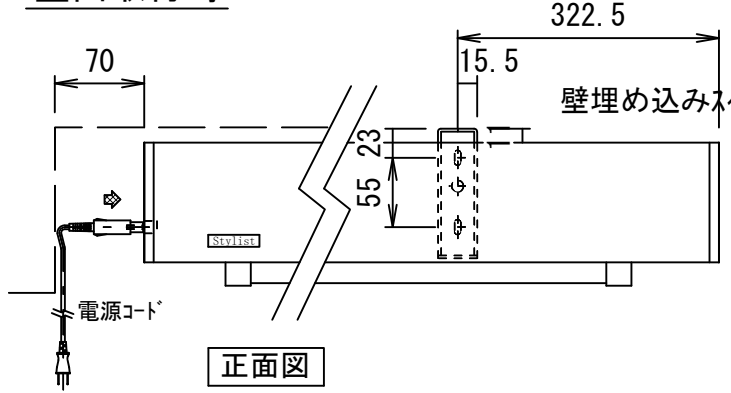

- 仕様
- 製品重量 約15.7kg
 - 材質 (ケース部) アルミ製
 - 塗装色 (ケース部) メタリック塗装
 - 電源 AC100V 50/60Hz
 - 消費電力 110W
 - 制御 DC24V

- 付属品
- 壁埋め込みスイッチ × 1個
 - 4ピンプラグ付きケーブル (約300mm) × 1本
 - セッティングブラケットセット × 1式
 - 電源コード (2m) × 1本
 - 取付用ビスセット × 1式 (六角レンチを含む)
 - 取扱説明書 × 1冊

※取付穴ピッチは推奨の位置です。任意で移動することができます。
 ※製品の仕様およびデザインは改良等のため予告なく変更する場合があります。
 ※スイッチ用延長ケーブルは別途工事、推奨ケーブルはカレ電気(株) D202-4P。

壁埋め込みスイッチ

結線図

天井取付時

正面図

右側面図

壁面取付時

正面図

右側面図

注意...ケース左側は電源ケーブル差込口がある為、ボックス等に入れる時はスペースを70mm以上空けて下さい。

△6				UNIT	mm	SCALE
△5				ANGLE	3rd	1/25
△4				TOLERANCE		
△3				DATE	2019. 12. 05	
△2				TITLE	外観詳細図	
△1				DATE	REVISION	SIGN
	PLANNED BY	DRAWN BY	CHECKED BY	APPROVED BY	DRAWING NO.	
		TSUBATA			STL05C	
	MODEL NAME				MODEL NO.	
	Stylist 電動巻き上げタイフ (ワイレスリモコン)				SE-RC120AF	