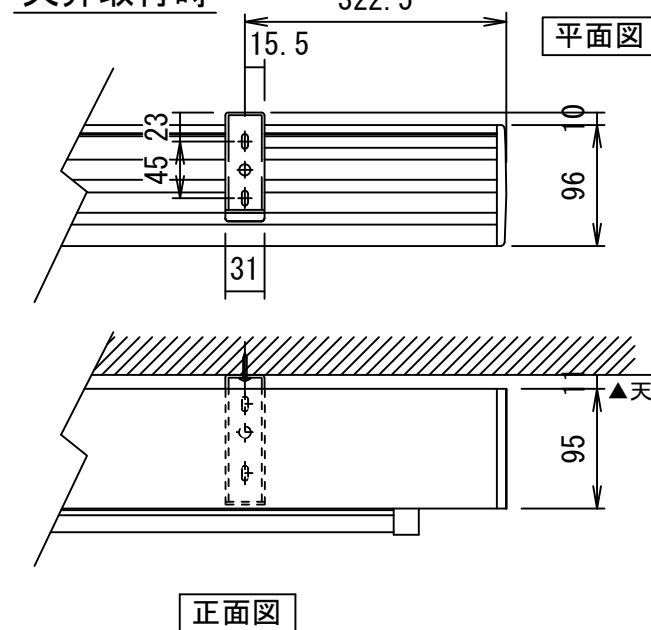

- 仕様
- 製品重量 約15.7kg
 - 材質 (ケース部) アルミ製
 - 塗装色 (ケース部) メタリック塗装
 - 電源 AC100V 50/60Hz
 - 消費電力 110W
 - 制御 DC24V

- 付属品
- 壁埋め込みスイッチ × 1個
 - 4ピンプラグ付きケーブル (約300mm) × 1本
 - セッティングブラケットセット × 1式
 - 電源コード (2m) × 1本
 - 取付用ビスセット × 1式 (六角レンチを含む)
 - 取扱説明書 × 1冊

※取付穴ピッチは推奨の位置です。任意で移動することができます。
 ※製品の仕様およびデザインは改良等のため予告なく変更する場合があります。
 ※スイッチ用延長ケーブルは別途工事、推奨ケーブルはカレ電気(株) D202-4P。

壁埋め込みスイッチ

結線図

天井取付時

正面図

右側面図

壁面取付時

正面図

右側面図

注意...ケース左側は電源ケーブル差込口がある為、ボックス等に入れる時はスペースを70mm以上空けて下さい。

△6				UNIT	mm	SCALE
△5				ANGLE	3rd	1/25
△4				TOLERANCE		
△3				DATE	2019. 12. 05	
△2				TITLE	外観詳細図	
△1				DATE	REVISION	SIGN
	PLANNED BY	DRAWN BY	CHECKED BY	APPROVED BY	DRAWING NO.	
		TSUBATA			STL05C	
	MODEL NAME				MODEL NO.	
	Stylist 電動巻き上げタイフ (ワイレスリモコン)				SE-RC120AF	