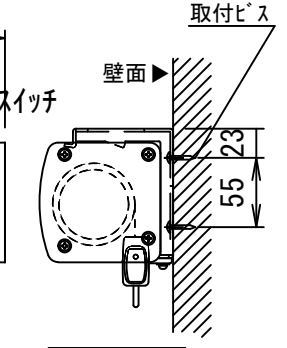

平面図

正面図

側面図

A	電源コネクタ (AC100V用)
B	外付赤外線コネクタ (使用不可)
C	24V制御コネクタ

各部名称

①	スクリーン	ホワイトマットアトパンス (WA) SE-RCAFWA
②		150PROGアトパンス (PG) SE-RCAFPG
③	フロントケース	
④	ボトムカバー	
⑤	ボトムキャップ	
⑥	ボトムキャップクッション	
⑦	リアケース	
⑧	セッティングブラケット	
⑨	サイドカバー	

- 仕様
- 製品重量 約15.7kg
 - 材質 (ケース部) アルミ製
 - 塗装色 (ケース部) メタリック塗装
 - 電源 AC100V 50/60Hz
 - 消費電力 110W
 - 制御 DC24V

- 付属品
- 壁埋め込みスイッチ × 1個
 - 4ピンプラグ付きケーブル (約300mm) × 1本
 - セッティングブラケットセット × 1式
 - 電源コード (2m) × 1本
 - 取付用ビスセット × 1式 (六角レンチを含む)
 - 取扱説明書 × 1冊

※取付穴ピッチは推奨の位置です。任意で移動することができます。
 ※製品の仕様およびデザインは改良等のため予告なく変更する場合があります。
 ※スイッチ用延長ケーブルは別途工事、推奨ケーブルはカレ電気(株) D202-4P。

壁埋め込みスイッチ

結線図

天井取付時

正面図

右側面図

壁面取付時

正面図

右側面図

注意...ケース左側は電源ケーブル差込口がある為、ボックス等に入れる時はスペースを70mm以上空けて下さい。

△6				UNIT	mm	SCALE
△5				ANGLE	3rd	1/25
△4				TOLERANCE		
△3				DATE	2019. 12. 05	
△2				TITLE	外観詳細図	
△1				DATE	REVISION	SIGN
	PLANNED BY	DRAWN BY	CHECKED BY	APPROVED BY	DRAWING NO.	
		TSUBATA			STL05C	
	MODEL NAME				MODEL NO.	
	Stylist 電動巻き上げタイフ (ワイレスリモコン)				SE-RC120AF	