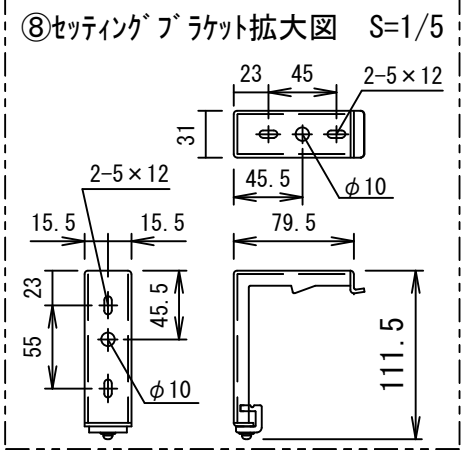

平面図

正面図

側面図

A	電源コネクタ (AC100V用)
B	外付赤外線コネクタ (使用不可)
C	24V制御コネクタ

各部名称

①	スクリーン	ホワイトマットアトパンス (WA) SE-RCAFWA
②		150PROGアトパンス (PG) SE-RCAFPG
③	フロントケース	
④	ボトムカバー	
⑤	ボトムキャップ	
⑥	ボトムキャップクッション	
⑦	リアケース	
⑧	セッティングブラケット	
⑨	サイドカバー	

- 仕様
- 製品重量 約15.7kg
 - 材質 (ケース部) アルミ製
 - 塗装色 (ケース部) メタリック塗装
 - 電源 AC100V 50/60Hz
 - 消費電力 110W
 - 制御 DC24V

- 付属品
- 壁埋め込みスイッチ × 1個
 - 4ピンプラグ付きケーブル (約300mm) × 1本
 - セッティングブラケットセット × 1式
 - 電源コード (2m) × 1本
 - 取付用ビスセット × 1式 (六角レンチを含む)
 - 取扱説明書 × 1冊

右側面図

注意...ケース左側は電源ケーブル差込口がある為、ボックス等に入れる時はスペースを70mm以上空けて下さい。

△6				UNIT	mm	SCALE
△5				ANGLE	3rd	1/25
△4				TOLERANCE		
△3				DATE	2019. 12. 05	
△2				TITLE	外観詳細図	
△1				DATE	REVISION	SIGN
	PLANNED BY	DRAWN BY	CHECKED BY	APPROVED BY	DRAWING NO.	
		TSUBATA			STL05C	
	MODEL NAME				MODEL NO.	
	Stylist 電動巻き上げタイフ (ワイレスリモコン)				SE-RC120AF	