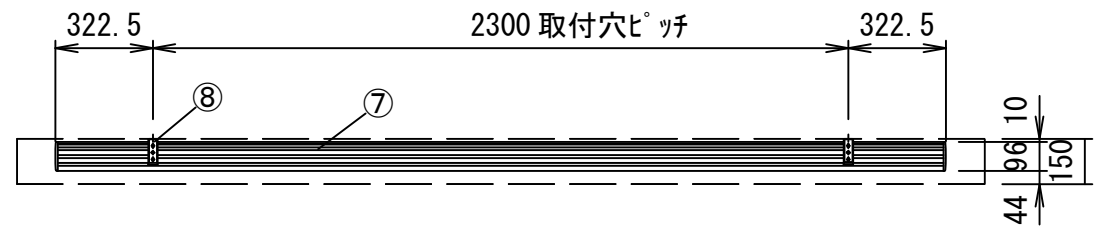

平面図

正面図

側面図

A	電源コネクタ (AC100V用)
B	外付赤外線コネクタ (使用不可)
C	24V制御コネクタ

各部名称

①	スクリーン	ホワイトマットアトパンス (WA) SE-RCAFWA
②		150PROGアトパンス (PG) SE-RCAFPG
③	フロントケース	
④	ボトムカバー	
⑤	ボトムキャップ	
⑥	ボトムキャップクッション	
⑦	リアケース	
⑧	セッティングブラケット	
⑨	サイドカバー	

- 仕様
- 製品重量 約15.7kg
 - 材質 (ケース部) アルミ製
 - 塗装色 (ケース部) メタリック塗装
 - 電源 AC100V 50/60Hz
 - 消費電力 110W
 - 制御 DC24V

- 付属品
- 壁埋め込みスイッチ × 1個
 - 4ピンプラグ付きケーブル (約300mm) × 1本
 - セッティングブラケットセット × 1式
 - 電源コード (2m) × 1本
 - 取付用ビスセット × 1式 (六角レンチを含む)
 - 取扱説明書 × 1冊

※取付穴ピッチは推奨の位置です。任意で移動することができます。
 ※製品の仕様およびデザインは改良等のため予告なく変更する場合があります。
 ※スイッチ用延長ケーブルは別途工事、推奨ケーブルはカレ電気(株) D202-4P。

壁埋め込みスイッチ

結線図

天井取付時

正面図

右側面図

壁面取付時

正面図

右側面図

注意...ケース左側は電源ケーブル差込口がある為、ボックス等に入れる時はスペースを70mm以上空けて下さい。

△6				UNIT	mm	SCALE
△5				ANGLE	3rd	1/25
△4				TOLERANCE		
△3				DATE	2019. 12. 05	
△2				TITLE	外観詳細図	
△1				DATE	REVISION	SIGN
	PLANNED BY	DRAWN BY	CHECKED BY	APPROVED BY	DRAWING NO.	
		TSUBATA			STL05C	
	MODEL NAME				MODEL NO.	
	Stylist 電動巻き上げタイフ (ワイレスリモコン)				SE-RC120AF	