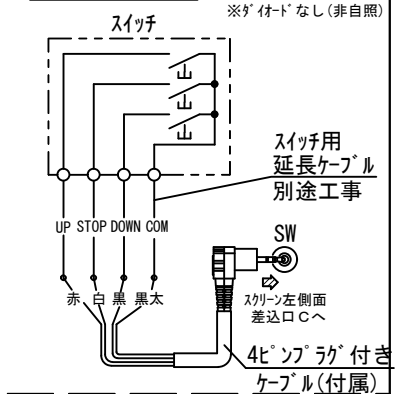

平面図

正面図

側面図

A	電源コネクタ (AC100V用)
B	外付赤外線コネクタ (使用不可)
C	24V制御コネクタ

各部名称

①	スクリーン	ホワイトマットアトパンス (WA) SE-RCAFWA
②		150PROGアトパンス (PG) SE-RCAFPG
③	フロントケース	
④	ボトムカバー	
⑤	ボトムキャップ	
⑥	ボトムキャップクッション	
⑦	リアケース	
⑧	セッティングブラケット	
⑨	サイドカバー	

- 仕様
- 製品重量 約15.7kg
 - 材質 (ケース部) アルミ製
 - 塗装色 (ケース部) メタリック塗装
 - 電源 AC100V 50/60Hz
 - 消費電力 110W
 - 制御 DC24V

- 付属品
- 壁埋め込みスイッチ × 1個
 - 4ピンプラグ付きケーブル (約300mm) × 1本
 - セッティングブラケットセット × 1式
 - 電源コード (2m) × 1本
 - 取付用ビスセット × 1式 (六角レンチを含む)
 - 取扱説明書 × 1冊

※取付穴ピッチは推奨の位置です。任意で移動することができます。
 ※製品の仕様およびデザインは改良等のため予告なく変更する場合があります。
 ※スイッチ用延長ケーブルは別途工事、推奨ケーブルはカレ電気(株) D202-4P。

壁埋め込みスイッチ

結線図

天井取付時

正面図

右側面図

壁面取付時

正面図

右側面図

注意...ケース左側は電源ケーブル差込口がある為、ボックス等に入れる時はスペースを70mm以上空けて下さい。

△6				UNIT	mm	SCALE
△5				ANGLE	3rd	1/25
△4				TOLERANCE		
△3				DATE	2019. 12. 05	
△2				TITLE	外観詳細図	
△1				DATE	REVISION	SIGN
	PLANNED BY	DRAWN BY	CHECKED BY	APPROVED BY	DRAWING NO.	
		TSUBATA			STL05C	
	MODEL NAME				MODEL NO.	
	Stylist 電動巻き上げタイフ (ワイレスリモコン)				SE-RC120AF	