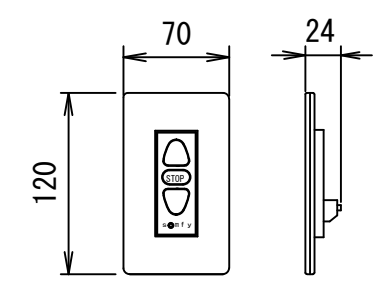

A	電源コネクタ (AC100V用)
B	外付赤外線コネクタ (使用不可)
C	24V制御コネクタ

各部名称

①	スクリーン	ホワイトマットアトパンス (WA) SE-RCAFWA
②		150PROGアトパンス (PG) SE-RCAFPG
③	フロントケース	
④	ボトムカバー	
⑤	ボトムキャップ	
⑥	ボトムキャップクッション	
⑦	リアケース	
⑧	セッティングブラケット	
⑨	サイドカバー	

1. 仕様
2. 製品重量 約15.7kg
   - 材質 (ケース部) アルミ製
   - 塗装色 (ケース部) メタリック塗装
   - 電源 AC100V 50/60Hz
   - 消費電力 110W
   - 制御 DC24V

1. 付属品
2. 壁埋め込みスイッチ × 1個
   - 4ピンプラグ付きケーブル (約300mm) × 1本
   - セッティングブラケットセット × 1式
   - 電源コード (2m) × 1本
   - 取付用ビスセット × 1式 (六角レンチを含む)
   - 取扱説明書 × 1冊

※取付穴ピッチは推奨の位置です。任意で移動することができます。
※製品の仕様およびデザインは改良等のため予告なく変更する場合があります。
※スイッチ用延長ケーブルは別途工事、推奨ケーブルはカレ電気(株) D202-4P。

壁埋め込みスイッチ

結線図

天井取付時

壁面取付時

注意...ケース左側は電源ケーブル差込口がある為、ボックス等に入れる時はスペースを70mm以上空けて下さい。

△6				UNIT	mm	SCALE
△5				ANGLE	3rd	1/25
△4				TOLERANCE		
△3				DATE	2019. 12. 05	
△2				TITLE	外観詳細図	
△1				DATE	REVISION	SIGN
	PLANNED BY	DRAWN BY	CHECKED BY	APPROVED BY	DRAWING NO.	
		TSUBATA			STL05C	
	MODEL NAME				MODEL NO.	
	Stylist 電動巻き上げタイフ (ワイレスリモコン)				SE-RC120AF