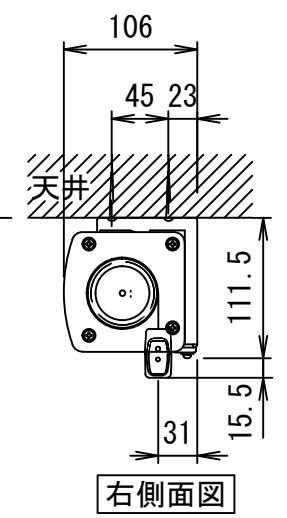

平面図

正面図

側面図

A	電源コネクタ (AC100V用)
B	外付赤外線コネクタ (使用不可)
C	24V制御コネクタ

各部名称

①	スクリーン	ホワイトマットアトパンス (WA) SE-RCAFWA
②		150PROGアトパンス (PG) SE-RCAFPG
③	フロントケース	
④	ボトムカバー	
⑤	ボトムキャップ	
⑥	ボトムキャップクッション	
⑦	リアケース	
⑧	セッティングブラケット	
⑨	サイドカバー	

- 仕様
- 製品重量 約15.7kg
 - 材質 (ケース部) アルミ製
 - 塗装色 (ケース部) メタリック塗装
 - 電源 AC100V 50/60Hz
 - 消費電力 110W
 - 制御 DC24V

- 付属品
- 壁埋め込みスイッチ × 1個
 - 4ピンプラグ付きケーブル (約300mm) × 1本
 - セッティングブラケットセット × 1式
 - 電源コード (2m) × 1本
 - 取付用ビスセット × 1式 (六角レンチを含む)
 - 取扱説明書 × 1冊

※取付穴ピッチは推奨の位置です。任意で移動することができます。
 ※製品の仕様およびデザインは改良等のため予告なく変更する場合があります。
 ※スイッチ用延長ケーブルは別途工事、推奨ケーブルはカレ電気(株) D202-4P。

壁埋め込みスイッチ

結線図

天井取付時

正面図

右側面図

壁面取付時

正面図

右側面図

注意...ケース左側は電源ケーブル差込口がある為、ボックス等に入れる時はスペースを70mm以上空けて下さい。

△6				UNIT	mm	SCALE
△5				ANGLE	3rd	1/25
△4				TOLERANCE		
△3				DATE	2019. 12. 05	
△2				TITLE	外観詳細図	
△1				DATE	REVISION	SIGN
	PLANNED BY	DRAWN BY	CHECKED BY	APPROVED BY	DRAWING NO.	
		TSUBATA			STL05C	
	MODEL NAME				MODEL NO.	
	Stylist 電動巻き上げタイフ (ワイレスリモコン)				SE-RC120AF	