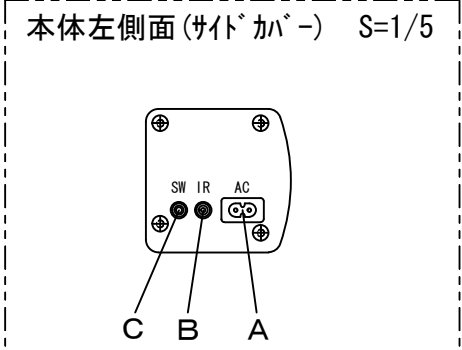

平面図

正面図

側面図

A	電源コネクタ (AC100V用)
B	外付赤外線コネクタ (使用不可)
C	24V制御コネクタ

各部名称

①	スクリーン	ホワイトマットアトパンス (WA) SE-RCAFWA
②		150PROGアトパンス (PG) SE-RCAFPG
③	フロントケース	
④	ボトムカバー	
⑤	ボトムキャップ	
⑥	ボトムキャップクッション	
⑦	リアケース	
⑧	セッティングブラケット	
⑨	サイドカバー	

- 仕様
- 製品重量 約15.7kg
 - 材質 (ケース部) アルミ製
 - 塗装色 (ケース部) メタリック塗装
 - 電源 AC100V 50/60Hz
 - 消費電力 110W
 - 制御 DC24V

- 付属品
- 壁埋め込みスイッチ × 1個
 - 4ピンプラグ付きケーブル (約300mm) × 1本
 - セッティングブラケットセット × 1式
 - 電源コード (2m) × 1本
 - 取付用ビスセット × 1式 (六角レンチを含む)
 - 取扱説明書 × 1冊

※取付穴ピッチは推奨の位置です。任意で移動することができます。
 ※製品の仕様およびデザインは改良等のため予告なく変更する場合があります。
 ※スイッチ用延長ケーブルは別途工事、推奨ケーブルはカレ電気(株) D202-4P。

壁埋め込みスイッチ

結線図

天井取付時

正面図

右側面図

壁面取付時

正面図

右側面図

注意...ケース左側は電源ケーブル差込口がある為、ボックス等に入れる時はスペースを70mm以上空けて下さい。

△6				UNIT	mm	SCALE
△5				ANGLE	3rd	1/25
△4				TOLERANCE		
△3				DATE	2019. 12. 05	
△2				TITLE	外観詳細図	
△1				DATE	REVISION	SIGN
	PLANNED BY	DRAWN BY	CHECKED BY	APPROVED BY	DRAWING NO.	
		TSUBATA			STL05C	
	MODEL NAME				MODEL NO.	
	Stylist 電動巻き上げタイフ (ワイレスリモコン)				SE-RC120AF	