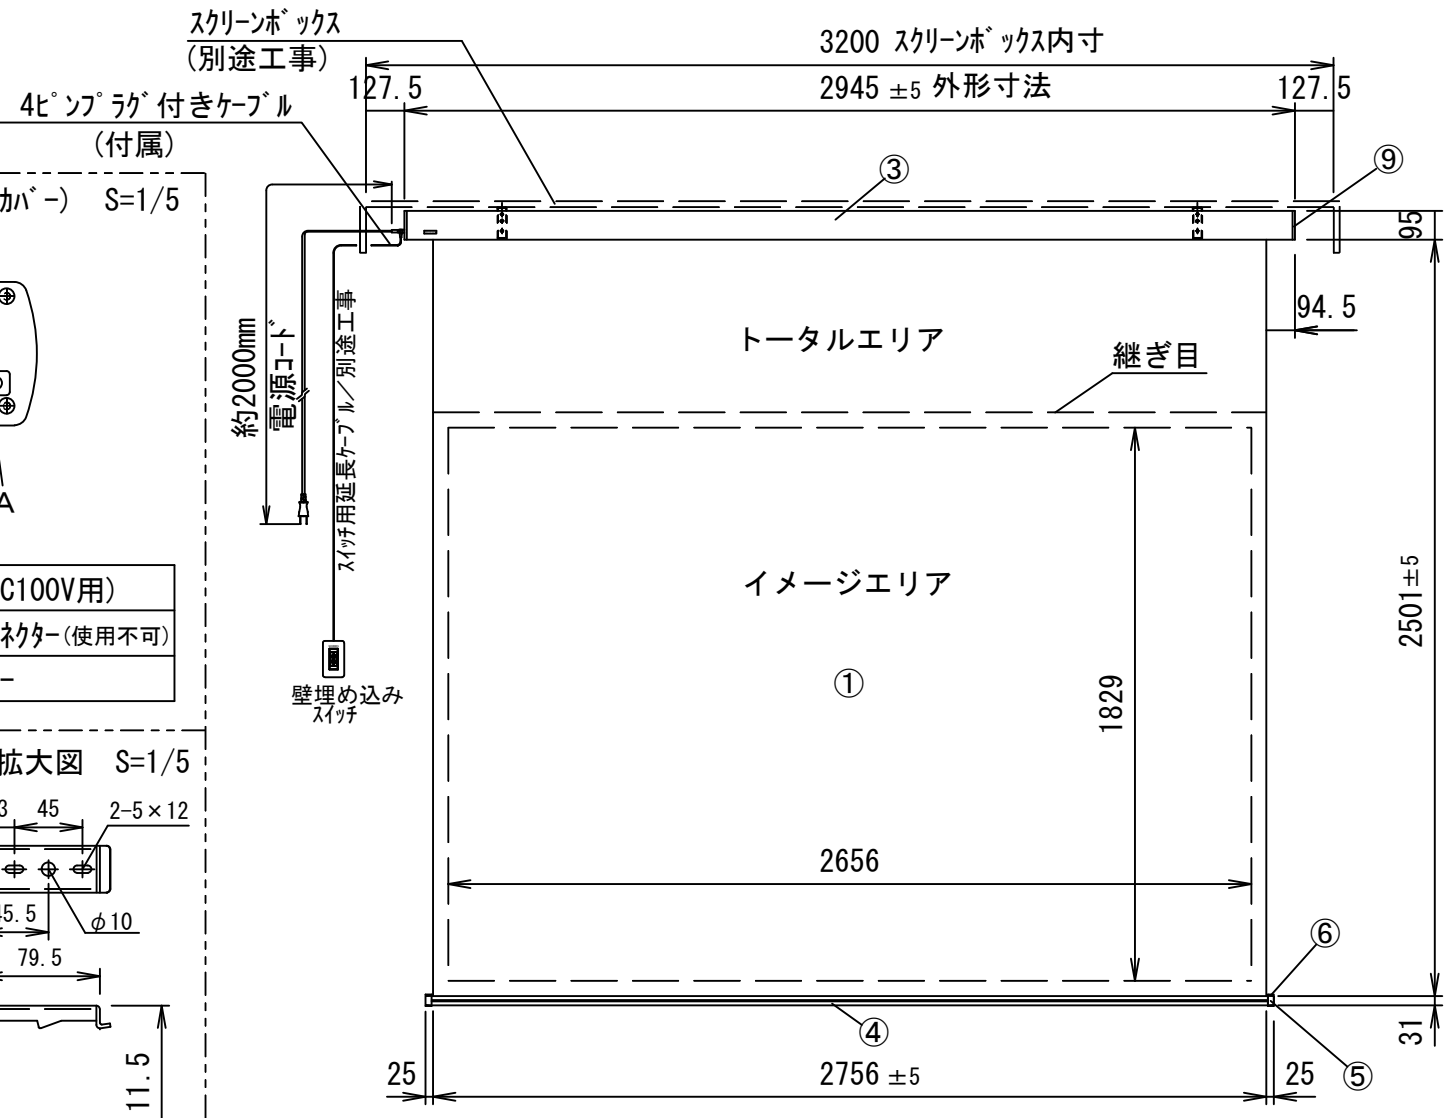

平面図

正面図

側面図

A	電源コネクタ (AC100V用)
B	外付赤外線コネクタ (使用不可)
C	24V制御コネクタ

各部名称

①	スクリーン	ホワイトマットアトパンス (WA) SE-RCAFWA
②		150PROGアトパンス (PG) SE-RCAFPG
③	フロントケース	
④	ボトムカバー	
⑤	ボトムキャップ	
⑥	ボトムキャップクッション	
⑦	リアケース	
⑧	セッティングブラケット	
⑨	サイドカバー	

- 仕様
- 製品重量 約15.7kg
 - 材質 (ケース部) アルミ製
 - 塗装色 (ケース部) メタリック塗装
 - 電源 AC100V 50/60Hz
 - 消費電力 110W
 - 制御 DC24V

- 付属品
- 壁埋め込みスイッチ × 1個
 - 4ピンプラグ付きケーブル (約300mm) × 1本
 - セッティングブラケットセット × 1式
 - 電源コード (2m) × 1本
 - 取付用ビスセット × 1式 (六角レンチを含む)
 - 取扱説明書 × 1冊

※取付穴ピッチは推奨の位置です。任意で移動することができます。
 ※製品の仕様およびデザインは改良等のため予告なく変更する場合があります。
 ※スイッチ用延長ケーブルは別途工事、推奨ケーブルはカレ電気(株) D202-4P。

壁埋め込みスイッチ

結線図

天井取付時

正面図

右側面図

壁面取付時

正面図

右側面図

注意...ケース左側は電源ケーブル差込口がある為、ボックス等に入れる時はスペースを70mm以上空けて下さい。

△6				UNIT	mm	SCALE
△5				ANGLE	3rd	1/25
△4				TOLERANCE		
△3				DATE	2019. 12. 05	
△2				TITLE	外観詳細図	
△1				DATE	REVISION	SIGN
	PLANNED BY	DRAWN BY	CHECKED BY	APPROVED BY	DRAWING NO.	
		TSUBATA			STL05C	
	MODEL NAME				MODEL NO.	
	Stylist 電動巻き上げタイフ (ワイレスリモコン)				SE-RC120AF	