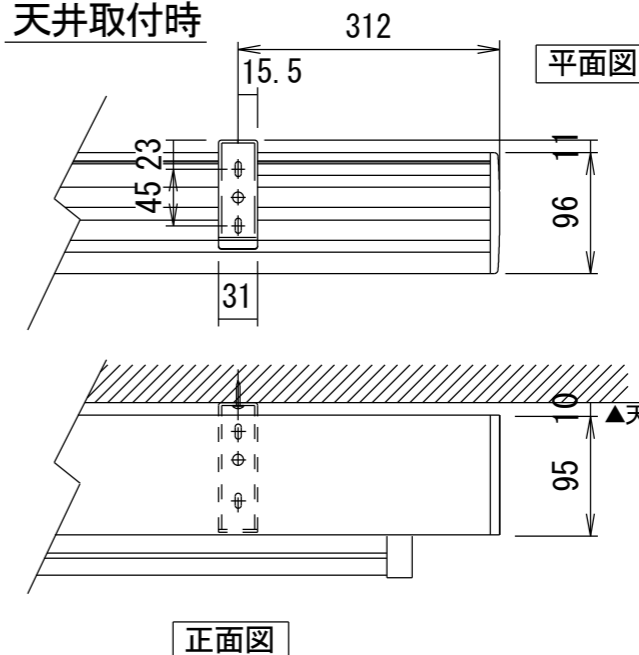

正面図

側面図

天井取付時

平面図

詳細図S=1/6

壁面取付時

正面図

右側面図

仕様

- 製品重量 約12.9kg
- 材質 (ケース部) アルミ製
- 塗装色 (ケース部) メタリック塗装
- サイレントアップ・ブレーキアシスト機能

付属品

- セッティングブラケットセット × 1式
- 引き下げ棒(プルバー) × 1本
- 取付用ビスセット × 1式
- 取扱説明書 × 1冊

各部名称

①	スクリーン	ホワイトマットアドバンス(WA)	SS-WA
②	マスク	シャンティホワイト(CW)※	SS-CW
③	フロントケース	ソルベティグラス(SG)※	SS-SG
④	ボトムバー	※ホームシアター向け製品のみ対応	
⑤	ボトムキャップ		
⑥	ボトムキャップクッション		
⑦	プルリンク		
⑧	リアケース		
⑨	セッティングブラケット		
⑩	ストップマークシール		

※取付穴ピッチは推奨の位置です。任意で移動することができます。

※上黒寸法はMAX500mmです。調整範囲は約70mm間隔でとめる事が出来ます。(図面は上黒MAX500)

※製品の仕様およびデザインは改良等のため予告なく変更する場合があります。

△6				UNIT	mm	SCALE	
△5				ANGLE	3rd	1/20	
△4				TOLERANCE			
△3				DATE	2022. 03. 24		
△2				TITLE	外観詳細図		
△1				MODEL NAME	Stylist 手動巻き上げタイプ (スプリングローラー)		
				MODEL NO.	SS-110HD		
	DATE	REVISION	SIGN	PLANNED BY	DRAWN BY	CHECKED BY	APPROVED BY
				TSUBATA			
							DRAWING NO. SWC31C