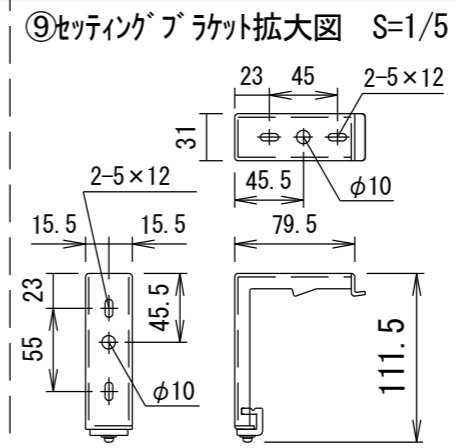

正面図

側面図

天井取付時

平面図

詳細図S=1/6

壁面取付時

正面図

右側面図

仕様

- 製品重量 約12.9kg
- 材質 (ケース部) アルミ製
- 塗装色 (ケース部) メタリック塗装
- サイレントアップ・ブレーキアシスト機能

付属品

- セッティングブラケットセット × 1式
- 引き下げ棒(プルバー) × 1本
- 取付用ビスセット × 1式
- 取扱説明書 × 1冊

各部名称

①	スクリーン	ホワイトマットアドバンス(WA)	SS-WA
②	マスク	シャンティホワイト(CW)※	SS-CW
③	フロントケース	ソルベティグラス(SG)※	SS-SG
④	ボトムバー	※ホームシアター向け製品のみ対応	
⑤	ボトムキャップ		
⑥	ボトムキャップクッション		
⑦	プルリンク		
⑧	リアケース		
⑨	セッティングブラケット		
⑩	ストップマークシール		

※取付穴ピッチは推奨の位置です。任意で移動することができます。

※上黒寸法はMAX500mmです。調整範囲は約70mm間隔でとめる事が出来ます。(図面は上黒MAX500)

※製品の仕様およびデザインは改良等のため予告なく変更する場合があります。

△6				UNIT	mm	SCALE	
△5				ANGLE	3rd	1/20	
△4				TOLERANCE			
△3				DATE	2022. 03. 24		
△2				TITLE	外観詳細図		
△1				MODEL NAME	Stylist 手動巻き上げタイプ (スプリングローラー)		
				MODEL NO.	SS-110HD		
	DATE	REVISION	SIGN	PLANNED BY	DRAWN BY	CHECKED BY	APPROVED BY
				TSUBATA			
							DRAWING NO. SWC31C