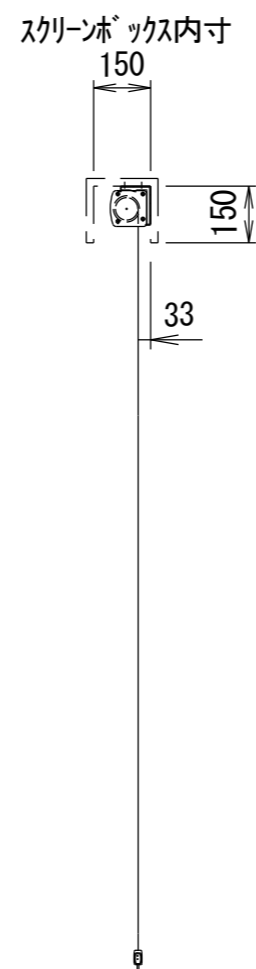

正面図

側面図

天井取付時

平面図

詳細図S=1/6

壁面取付時

正面図

右側面図

仕様

- 製品重量 約12.9kg
- 材質 (ケース部) アルミ製
- 塗装色 (ケース部) メタリック塗装
- サイレントアップ・ブレーキアシスト機能

付属品

- セッティングブラケットセット × 1式
- 引き下げ棒(プルバー) × 1本
- 取付用ビスセット × 1式
- 取扱説明書 × 1冊

各部名称

①	スクリーン	ホワイトマットアドバンス(WA)	SS-WA
②	マスク	シャンティホワイト(CW)※	SS-CW
③	フロントケース	ソルベティグラス(SG)※	SS-SG
④	ボトムバー	※ホームシアター向け製品のみ対応	
⑤	ボトムキャップ		
⑥	ボトムキャップクッション		
⑦	プルリンク		
⑧	リアケース		
⑨	セッティングブラケット		
⑩	ストップマークシール		

※取付穴ピッチは推奨の位置です。任意で移動することができます。

※上黒寸法はMAX500mmです。調整範囲は約70mm間隔でとめる事が出来ます。(図面は上黒MAX500)

※製品の仕様およびデザインは改良等のため予告なく変更する場合があります。

△6				UNIT	mm	SCALE	
△5				ANGLE	3rd	1/20	
△4				TOLERANCE			
△3				DATE	2022. 03. 24		
△2				TITLE	外観詳細図		
△1				MODEL NAME	Stylist 手動巻き上げタイプ (スプリングローラー)		
				MODEL NO.	SS-110HD		
	DATE	REVISION	SIGN	PLANNED BY	DRAWN BY	CHECKED BY	APPROVED BY
				TSUBATA			
							DRAWING NO. SWC31C