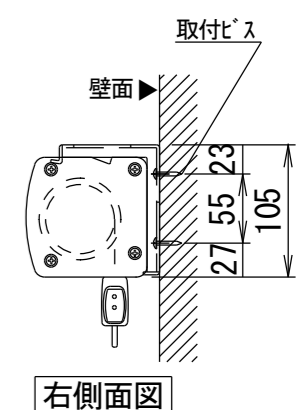

正面図

側面図

天井取付時

平面図

詳細図S=1/6

壁面取付時

正面図

右側面図

仕様

- 製品重量 約12.9kg
- 材質 (ケース部) アルミ製
- 塗装色 (ケース部) メタリック塗装
- サイレントアップ・ブレーキアシスト機能

付属品

- セッティングブラケットセット × 1式
- 引き下げ棒(プルバー) × 1本
- 取付用ビスセット × 1式
- 取扱説明書 × 1冊

各部名称

①	スクリーン	ホワイトマットアドバンス(WA)	SS-WA
②	マスク	シャンティホワイト(CW)※	SS-CW
③	フロントケース	ソルベティグラス(SG)※	SS-SG
④	ボトムバー	※ホームシアター向け製品のみ対応	
⑤	ボトムキャップ		
⑥	ボトムキャップクッション		
⑦	プルリンク		
⑧	リアケース		
⑨	セッティングブラケット		
⑩	ストップマークシール		

※取付穴ピッチは推奨の位置です。任意で移動することができます。

※上黒寸法はMAX500mmです。調整範囲は約70mm間隔でとめる事が出来ます。(図面は上黒MAX500)

※製品の仕様およびデザインは改良等のため予告なく変更する場合があります。

△6				UNIT	mm	SCALE	
△5				ANGLE	3rd	1/20	
△4				TOLERANCE			
△3				DATE	2022. 03. 24		
△2				TITLE	外観詳細図		
△1				MODEL NAME	Stylist 手動巻き上げタイプ (スプリングローラー)		
				MODEL NO.	SS-110HD		
	DATE	REVISION	SIGN	PLANNED BY	DRAWN BY	CHECKED BY	APPROVED BY
				TSUBATA			
							DRAWING NO. SWC31C