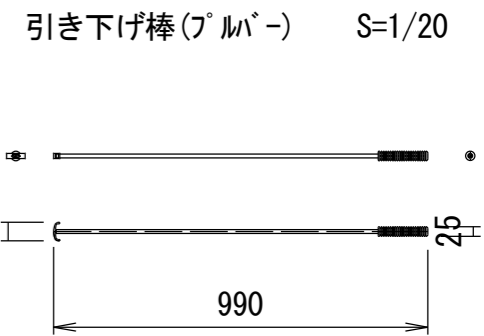

正面図

側面図

天井取付時

平面図

詳細図S=1/6

壁面取付時

正面図

右側面図

仕様

- 製品重量 約12.9kg
- 材質 (ケース部) アルミ製
- 塗装色 (ケース部) メタリック塗装
- サイレントアップ・ブレーキアシスト機能

付属品

- セッティングブラケットセット × 1式
- 引き下げ棒(プルバー) × 1本
- 取付用ビスセット × 1式
- 取扱説明書 × 1冊

各部名称

①	スクリーン	ホワイトマットアドバンス(WA)	SS-WA
②	マスク	シャンティホワイト(CW)※	SS-CW
③	フロントケース	ソルベティグラス(SG)※	SS-SG
④	ボトムバー	※ホームシアター向け製品のみ対応	
⑤	ボトムキャップ		
⑥	ボトムキャップクッション		
⑦	プルリンク		
⑧	リアケース		
⑨	セッティングブラケット		
⑩	ストップマークシール		

※取付穴ピッチは推奨の位置です。任意で移動することができます。

※上黒寸法はMAX500mmです。調整範囲は約70mm間隔でとめる事が出来ます。(図面は上黒MAX500)

※製品の仕様およびデザインは改良等のため予告なく変更する場合があります。

△6				UNIT	mm	SCALE	
△5				ANGLE	3rd	1/20	
△4				TOLERANCE			
△3				DATE	2022. 03. 24		
△2				TITLE	外観詳細図		
△1				MODEL NAME	Stylist 手動巻き上げタイプ (スプリングローラー)		
				MODEL NO.	SS-110HD		
	DATE	REVISION	SIGN	PLANNED BY	DRAWN BY	CHECKED BY	APPROVED BY
				TSUBATA			
							DRAWING NO. SWC31C