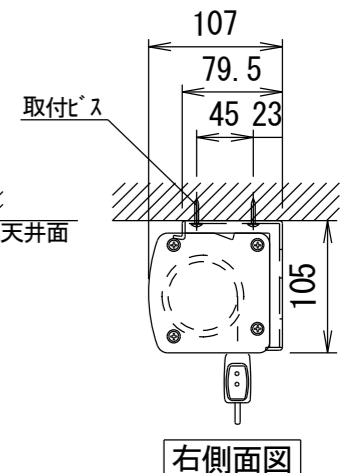

正面図

側面図

天井取付時

平面図

詳細図S=1/6

壁面取付時

正面図

右側面図

仕様

- 製品重量 約12.9kg
- 材質 (ケース部) アルミ製
- 塗装色 (ケース部) メタリック塗装
- サイレントアップ・ブレーキアシスト機能

付属品

- セッティングブラケットセット × 1式
- 引き下げ棒(プルバー) × 1本
- 取付用ビスセット × 1式
- 取扱説明書 × 1冊

各部名称

①	スクリーン	ホワイトマットアドバンス(WA)	SS-WA
②	マスク	シャンティホワイト(CW)※	SS-CW
③	フロントケース	ソルベティグラス(SG)※	SS-SG
④	ボトムバー	※ホームシアター向け製品のみ対応	
⑤	ボトムキャップ		
⑥	ボトムキャップクッション		
⑦	プルリンク		
⑧	リアケース		
⑨	セッティングブラケット		
⑩	ストップマークシール		

※取付穴ピッチは推奨の位置です。任意で移動することができます。

※上黒寸法はMAX500mmです。調整範囲は約70mm間隔でとめる事が出来ます。(図面は上黒MAX500)

※製品の仕様およびデザインは改良等のため予告なく変更する場合があります。

△6				UNIT	mm	SCALE	
△5				ANGLE	3rd	1/20	
△4				TOLERANCE			
△3				DATE	2022. 03. 24		
△2				TITLE	外観詳細図		
△1				MODEL NAME	Stylist 手動巻き上げタイプ (スプリングローラー)		
				MODEL NO.	SS-110HD		
	DATE	REVISION	SIGN	PLANNED BY	DRAWN BY	CHECKED BY	APPROVED BY
				TSUBATA			
							DRAWING NO. SWC31C