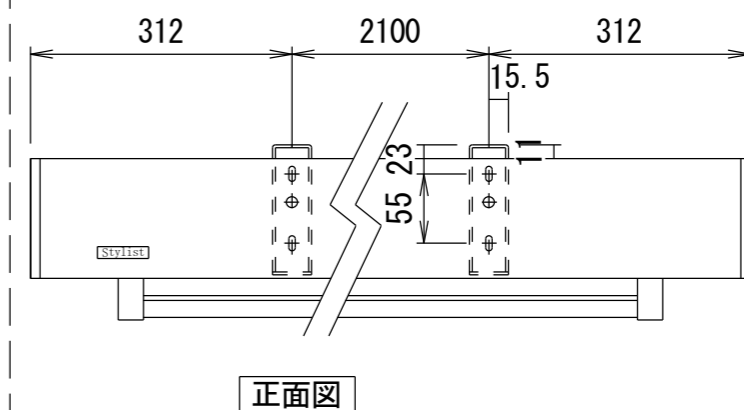

正面図

側面図

天井取付時

平面図

詳細図S=1/6

壁面取付時

正面図

右側面図

仕様

- 製品重量 約12.9kg
- 材質 (ケース部) アルミ製
- 塗装色 (ケース部) メタリック塗装
- サイレントアップ・ブレーキアシスト機能

付属品

- セッティングブラケットセット × 1式
- 引き下げ棒(プルバー) × 1本
- 取付用ビスセット × 1式
- 取扱説明書 × 1冊

各部名称

①	スクリーン	ホワイトマットアドバンス(WA)	SS-WA
②	マスク	シャンティホワイト(CW)※	SS-CW
③	フロントケース	ソルベティグラス(SG)※	SS-SG
④	ボトムバー	※ホームシアター向け製品のみ対応	
⑤	ボトムキャップ		
⑥	ボトムキャップクッション		
⑦	プルリンク		
⑧	リアケース		
⑨	セッティングブラケット		
⑩	ストップマークシール		

※取付穴ピッチは推奨の位置です。任意で移動することができます。

※上黒寸法はMAX500mmです。調整範囲は約70mm間隔でとめる事が出来ます。(図面は上黒MAX500)

※製品の仕様およびデザインは改良等のため予告なく変更する場合があります。

△6				UNIT	mm	SCALE	
△5				ANGLE	3rd	1/20	
△4				TOLERANCE			
△3				DATE	2022. 03. 24		
△2				TITLE	外観詳細図		
△1				MODEL NAME	Stylist 手動巻き上げタイプ (スプリングローラー)		
				MODEL NO.	SS-110HD		
	DATE	REVISION	SIGN	PLANNED BY	DRAWN BY	CHECKED BY	APPROVED BY
				TSUBATA			
							DRAWING NO. SWC31C