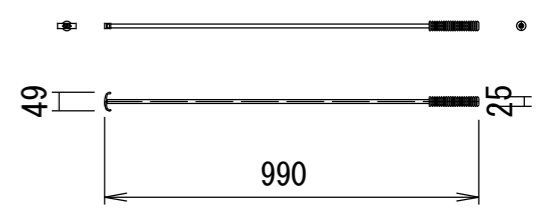

平面図

正面図

スクリーンボックス内寸

側面図

⑨セッティングブラケット拡大図 S=1/5

引き下げ棒(プルバー) S=1/20

天井取付時

正面図

詳細図S=1/6

右側面図

壁面取付時

正面図

右側面図

各部名称

①	スクリーン	ホワイトマットアトバンス(WA)	SS-WA
②	マスク		
③	フロントケース		
④	ボトムバー		
⑤	ボトムキャップ		
⑥	ボトムキャップクッション		
⑦	プルリング		
⑧	リアケース		
⑨	セッティングブラケット		
⑩	ストップマークシール		

- 仕様
- 製品重量 約13.2kg
 - 材質(ケース部) アルミ製
 - 塗装色(ケース部) メタリック塗装
 - サイレントアップ・ブレーキアシスト機能

- 付属品
- セッティングブラケットセット × 1式
 - 引き下げ棒(プルバー) × 1本
 - 取付用ビスセット × 1式
 - 取扱説明書 × 1冊

※取付穴ピッチは推奨の位置です。任意で移動することができます。
 ※上黒寸法はMAX500mmです。調整範囲は約70mm間隔でとめる事が出来ます。(図面は上黒MAX500)
 ※製品の仕様およびデザインは改良等のため予告なく変更する場合があります。

△6				UNIT	mm	SCALE	
△5				ANGLE	3rd		1/20
△4				TOLERANCE			
△3				DATE	2022. 04. 05		
△2				TITLE	外観詳細図		
△1				MODEL NAME	Stylist 手動巻き上げタイプ(スプリングローラー)		
				MODEL NO.	SS-120		
	DATE	REVISION	SIGN	PLANNED BY	DRAWN BY	CHECKED BY	APPROVED BY
					TSUBATA		
							DRAWING NO. SWD11E