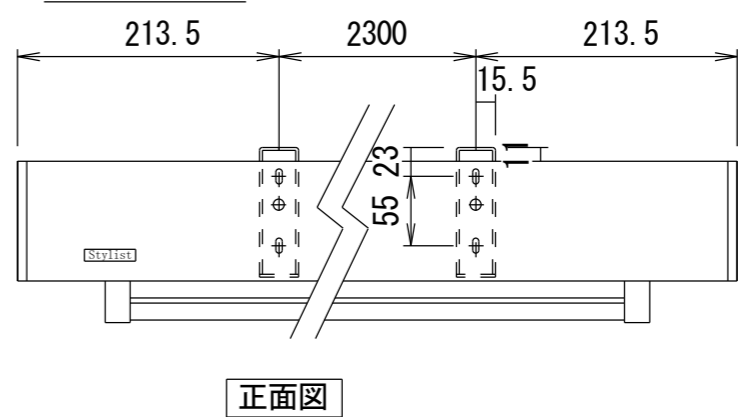

平面図

正面図

スクリーンボックス内寸

側面図

⑨セッティングブラケット拡大図 S=1/5

引き下げ棒(プルバー) S=1/20

天井取付時

正面図

詳細図S=1/6

右側面図

壁面取付時

正面図

右側面図

各部名称

①	スクリーン	ホワイトマットアトバンス(WA)	SS-WA
②	マスク		
③	フロントケース		
④	ボトムバー		
⑤	ボトムキャップ		
⑥	ボトムキャップクッション		
⑦	プルリング		
⑧	リアケース		
⑨	セッティングブラケット		
⑩	ストップマークシール		

- 仕様
- 製品重量 約13.2kg
 - 材質(ケース部) アルミ製
 - 塗装色(ケース部) メタリック塗装
 - サイレントアップ・ブレーキアシスト機能

- 付属品
- セッティングブラケットセット × 1式
 - 引き下げ棒(プルバー) × 1本
 - 取付用ビスセット × 1式
 - 取扱説明書 × 1冊

※取付穴ピッチは推奨の位置です。任意で移動することができます。
 ※上黒寸法はMAX500mmです。調整範囲は約70mm間隔でとめる事が出来ます。(図面は上黒MAX500)
 ※製品の仕様およびデザインは改良等のため予告なく変更する場合があります。

△6				UNIT	mm	SCALE	
△5				ANGLE	3rd		1/20
△4				TOLERANCE			
△3				DATE	2022. 04. 05		
△2				TITLE	外観詳細図		
△1				MODEL NAME	Stylist 手動巻き上げタイプ(スプリングローラー)		
				MODEL NO.	SS-120		
	DATE	REVISION	SIGN	PLANNED BY	DRAWN BY	CHECKED BY	APPROVED BY
					TSUBATA		
							DRAWING NO. SWD11E