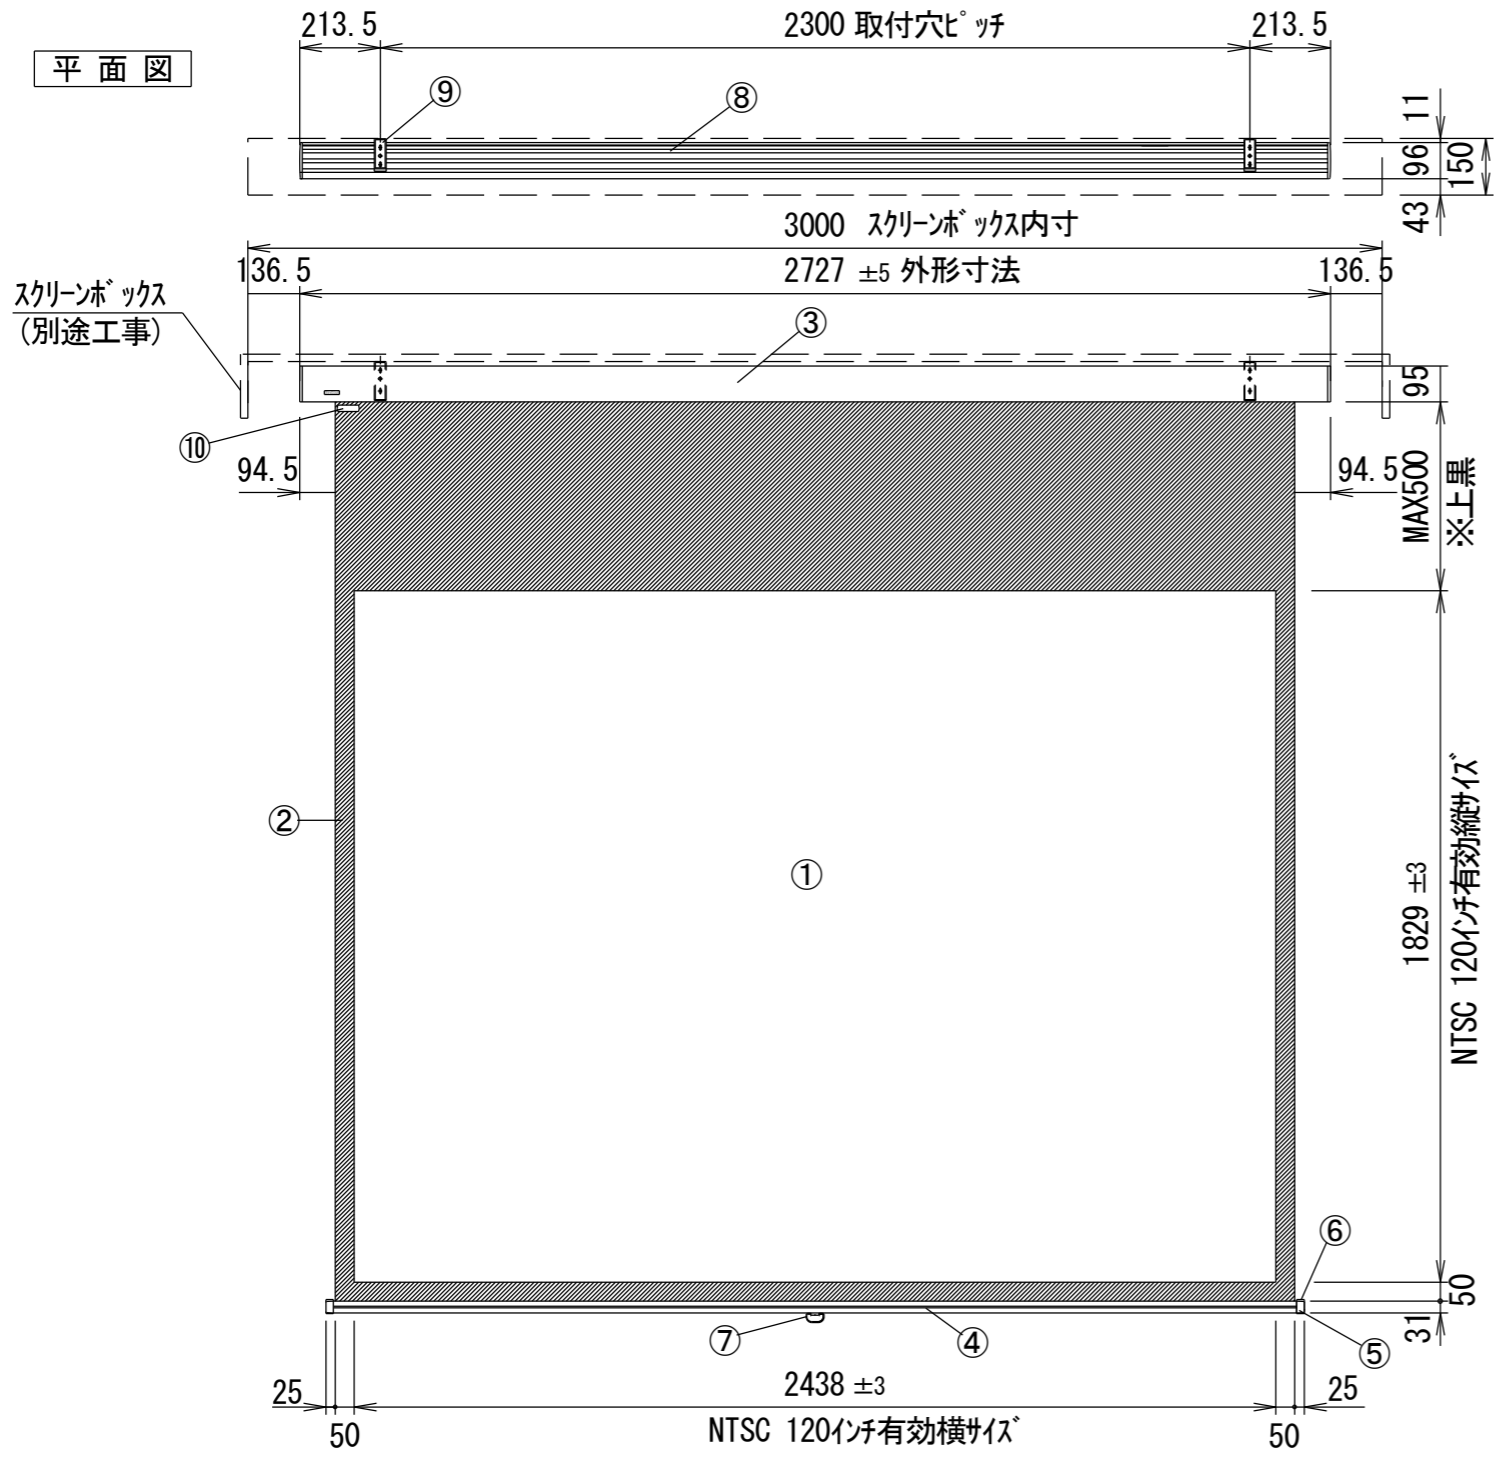

平面図

正面図

スクリーンボックス内寸

側面図

⑨セッティングブラケット拡大図 S=1/5

引き下げ棒(プルバー) S=1/20

天井取付時

正面図

詳細図S=1/6

右側面図

壁面取付時

正面図

右側面図

各部名称

①	スクリーン	ホワイトマットアトバンス(WA)	SS-WA
②	マスク		
③	フロントケース		
④	ボトムバー		
⑤	ボトムキャップ		
⑥	ボトムキャップクッション		
⑦	プルリング		
⑧	リアケース		
⑨	セッティングブラケット		
⑩	ストップマークシール		

- 仕様
- 製品重量 約13.2kg
 - 材質(ケース部) アルミ製
 - 塗装色(ケース部) メタリック塗装
 - サイレントアップ・ブレーキアシスト機能

- 付属品
- セッティングブラケットセット × 1式
 - 引き下げ棒(プルバー) × 1本
 - 取付用ビスセット × 1式
 - 取扱説明書 × 1冊

※取付穴ピッチは推奨の位置です。任意で移動することができます。
 ※上黒寸法はMAX500mmです。調整範囲は約70mm間隔でとめる事が出来ます。(図面は上黒MAX500)
 ※製品の仕様およびデザインは改良等のため予告なく変更する場合があります。

△6				UNIT	mm	SCALE	
△5				ANGLE	3rd		1/20
△4				TOLERANCE			
△3				DATE	2022. 04. 05		
△2				TITLE	外観詳細図		
△1				MODEL NAME	Stylist 手動巻き上げタイプ(スプリングローラー)		
				MODEL NO.	SS-120		
	DATE	REVISION	SIGN	PLANNED BY	DRAWN BY	CHECKED BY	APPROVED BY
					TSUBATA		
							DRAWING NO. SWD11E