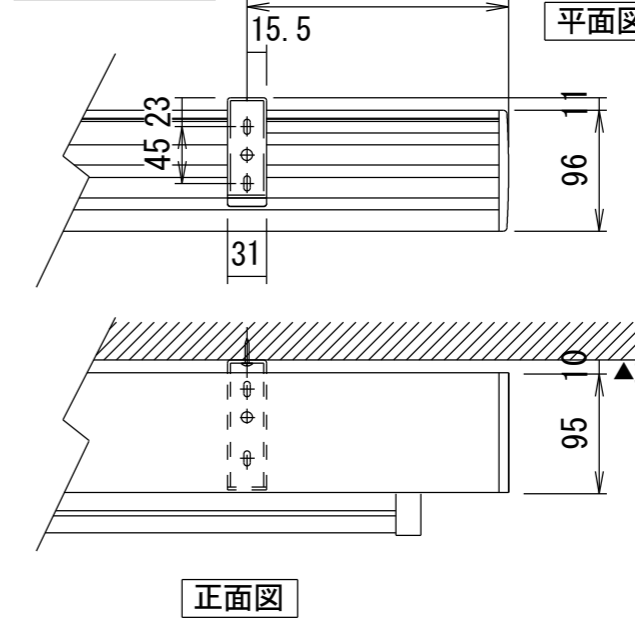

平面図

正面図

スクリーンボックス内寸

側面図

⑨セッティングブラケット拡大図 S=1/5

引き下げ棒(プルバー) S=1/20

天井取付時

正面図

詳細図S=1/6

右側面図

壁面取付時

正面図

右側面図

各部名称

①	スクリーン	ホワイトマットアトバンス(WA)	SS-WA
②	マスク		
③	フロントケース		
④	ボトムバー		
⑤	ボトムキャップ		
⑥	ボトムキャップクッション		
⑦	プルリング		
⑧	リアケース		
⑨	セッティングブラケット		
⑩	ストップマークシール		

- 仕様
- 製品重量 約13.2kg
 - 材質(ケース部) アルミ製
 - 塗装色(ケース部) メタリック塗装
 - サイレントアップ・ブレーキアシスト機能

- 付属品
- セッティングブラケットセット × 1式
 - 引き下げ棒(プルバー) × 1本
 - 取付用ビスセット × 1式
 - 取扱説明書 × 1冊

※取付穴ピッチは推奨の位置です。任意で移動することができます。
 ※上黒寸法はMAX500mmです。調整範囲は約70mm間隔でとめる事が出来ます。(図面は上黒MAX500)
 ※製品の仕様およびデザインは改良等のため予告なく変更する場合があります。

△6				UNIT	mm	SCALE	
△5				ANGLE	3rd		1/20
△4				TOLERANCE			
△3				DATE	2022. 04. 05		
△2				TITLE	外観詳細図		
△1				MODEL NAME	Stylist 手動巻き上げタイプ(スプリングローラー)		
				MODEL NO.	SS-120		
	DATE	REVISION	SIGN	PLANNED BY	DRAWN BY	CHECKED BY	APPROVED BY
					TSUBATA		
							DRAWING NO. SWD11E