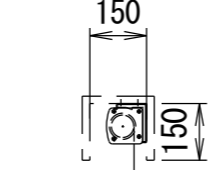

平面図

正面図

スクリーンボックス内寸

側面図

⑨セッティングブラケット拡大図 S=1/5

引き下げ棒(プルバー) S=1/20

天井取付時

正面図

詳細図S=1/6

右側面図

壁面取付時

正面図

右側面図

各部名称

①	スクリーン	ホワイトマットアトバンス(WA)	SS-WA
②	マスク		
③	フロントケース		
④	ボトムバー		
⑤	ボトムキャップ		
⑥	ボトムキャップクッション		
⑦	プルリング		
⑧	リアケース		
⑨	セッティングブラケット		
⑩	ストップマークシール		

- 仕様
- 製品重量 約13.2kg
 - 材質(ケース部) アルミ製
 - 塗装色(ケース部) メタリック塗装
 - サイレントアップ・ブレーキアシスト機能

- 付属品
- セッティングブラケットセット × 1式
 - 引き下げ棒(プルバー) × 1本
 - 取付用ビスセット × 1式
 - 取扱説明書 × 1冊

※取付穴ピッチは推奨の位置です。任意で移動することができます。
 ※上黒寸法はMAX500mmです。調整範囲は約70mm間隔でとめる事が出来ます。(図面は上黒MAX500)
 ※製品の仕様およびデザインは改良等のため予告なく変更する場合があります。

△6				UNIT	mm	SCALE	
△5				ANGLE	3rd		1/20
△4				TOLERANCE			
△3				DATE	2022. 04. 05		
△2				TITLE	外観詳細図		
△1				MODEL NAME	Stylist 手動巻き上げタイプ(スプリングローラー)		
				MODEL NO.	SS-120		
	DATE	REVISION	SIGN	PLANNED BY	DRAWN BY	CHECKED BY	APPROVED BY
					TSUBATA		
							DRAWING NO. SWD11E