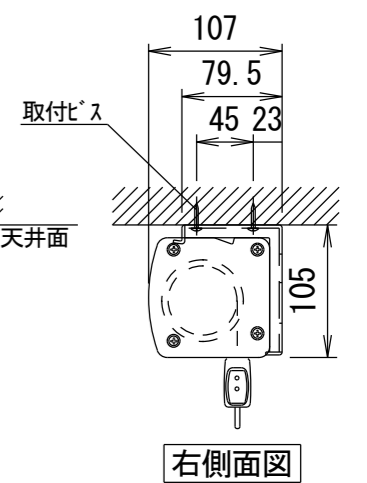

平面図

正面図

スクリーンボックス内寸

側面図

⑨セッティングブラケット拡大図 S=1/5

引き下げ棒(プルバー) S=1/20

天井取付時

正面図

詳細図S=1/6

右側面図

壁面取付時

正面図

右側面図

各部名称

①	スクリーン	ホワイトマットアトバンス(WA)	SS-WA
②	マスク		
③	フロントケース		
④	ボトムバー		
⑤	ボトムキャップ		
⑥	ボトムキャップクッション		
⑦	プルリング		
⑧	リアケース		
⑨	セッティングブラケット		
⑩	ストップマークシール		

- 仕様
- 製品重量 約13.2kg
 - 材質(ケース部) アルミ製
 - 塗装色(ケース部) メタリック塗装
 - サイレントアップ・ブレーキアシスト機能

- 付属品
- セッティングブラケットセット × 1式
 - 引き下げ棒(プルバー) × 1本
 - 取付用ビスセット × 1式
 - 取扱説明書 × 1冊

※取付穴ピッチは推奨の位置です。任意で移動することができます。
 ※上黒寸法はMAX500mmです。調整範囲は約70mm間隔でとめる事が出来ます。(図面は上黒MAX500)
 ※製品の仕様およびデザインは改良等のため予告なく変更する場合があります。

△6				UNIT	mm	SCALE	
△5				ANGLE	3rd		1/20
△4				TOLERANCE			
△3				DATE	2022. 04. 05		
△2				TITLE	外観詳細図		
△1				MODEL NAME	Stylist 手動巻き上げタイプ(スプリングローラー)		
				MODEL NO.	SS-120		
	DATE	REVISION	SIGN	PLANNED BY	DRAWN BY	CHECKED BY	APPROVED BY
					TSUBATA		
							DRAWING NO. SWD11E