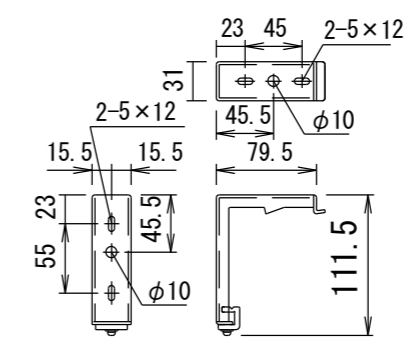

平面図

正面図

スクリーンボックス内寸

側面図

⑨セッティングブラケット拡大図 S=1/5

引き下げ棒(プルバー) S=1/20

天井取付時

正面図

詳細図S=1/6

右側面図

壁面取付時

正面図

右側面図

各部名称

①	スクリーン	ホワイトマットアトバンス(WA)	SS-WA
②	マスク		
③	フロントケース		
④	ボトムバー		
⑤	ボトムキャップ		
⑥	ボトムキャップクッション		
⑦	プルリング		
⑧	リアケース		
⑨	セッティングブラケット		
⑩	ストップマークシール		

- 仕様
- 製品重量 約13.2kg
 - 材質(ケース部) アルミ製
 - 塗装色(ケース部) メタリック塗装
 - サイレントアップ・ブレーキアシスト機能

- 付属品
- セッティングブラケットセット × 1式
 - 引き下げ棒(プルバー) × 1本
 - 取付用ビスセット × 1式
 - 取扱説明書 × 1冊

※取付穴ピッチは推奨の位置です。任意で移動することができます。
 ※上黒寸法はMAX500mmです。調整範囲は約70mm間隔でとめる事が出来ます。(図面は上黒MAX500)
 ※製品の仕様およびデザインは改良等のため予告なく変更する場合があります。

△6				UNIT	mm	SCALE	
△5				ANGLE	3rd		1/20
△4				TOLERANCE			
△3				DATE	2022. 04. 05		
△2				TITLE	外観詳細図		
△1				MODEL NAME	Stylist 手動巻き上げタイプ(スプリングローラー)		
				MODEL NO.	SS-120		
	DATE	REVISION	SIGN	PLANNED BY	DRAWN BY	CHECKED BY	APPROVED BY
					TSUBATA		
							DRAWING NO. SWD11E