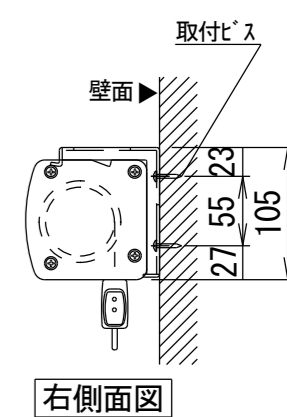

平面図

正面図

スクリーンボックス内寸

側面図

⑨セッティングブラケット拡大図 S=1/5

引き下げ棒(プルバー) S=1/20

天井取付時

正面図

詳細図S=1/6

右側面図

壁面取付時

正面図

右側面図

各部名称

①	スクリーン	ホワイトマットアトバンス(WA)	SS-WA
②	マスク		
③	フロントケース		
④	ボトムバー		
⑤	ボトムキャップ		
⑥	ボトムキャップクッション		
⑦	プルリング		
⑧	リアケース		
⑨	セッティングブラケット		
⑩	ストップマークシール		

- 仕様
- 製品重量 約13.2kg
 - 材質(ケース部) アルミ製
 - 塗装色(ケース部) メタリック塗装
 - サイレントアップ・ブレーキアシスト機能

- 付属品
- セッティングブラケットセット × 1式
 - 引き下げ棒(プルバー) × 1本
 - 取付用ビスセット × 1式
 - 取扱説明書 × 1冊

※取付穴ピッチは推奨の位置です。任意で移動することができます。
 ※上黒寸法はMAX500mmです。調整範囲は約70mm間隔でとめる事が出来ます。(図面は上黒MAX500)
 ※製品の仕様およびデザインは改良等のため予告なく変更する場合があります。

△6				UNIT	mm	SCALE	
△5				ANGLE	3rd		1/20
△4				TOLERANCE			
△3				DATE	2022. 04. 05		
△2				TITLE	外観詳細図		
△1				MODEL NAME	Stylist 手動巻き上げタイプ(スプリングローラー)		
				MODEL NO.	SS-120		
	DATE	REVISION	SIGN	PLANNED BY	DRAWN BY	CHECKED BY	APPROVED BY
					TSUBATA		
							DRAWING NO. SWD11E